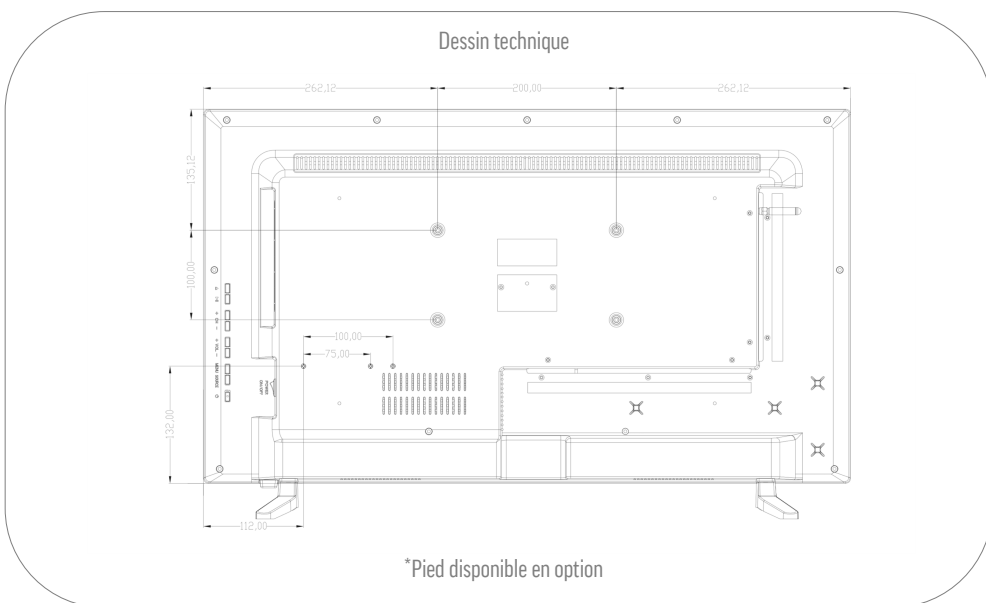

MODÈLE	SLA32W4K		
MISE À JOUR	Mise à jour OTA (Over The Air)	•	
	Mise à jour manuelle via USB	-	
ALIMENTATION	Tension d'entrée	10,5 - 19 V DC	
	Interrupteur marche/arrêt	•	
	Puissance absorbée kWh/1000h	27	
	Puissance absorbée en veille	< 0.5 W	
	Classe énergétique	E	
	Numéro d'enregistrement EPREL	1782996	
CARACTÉRISTIQUES	Minuterie de sommeil	•	
	Menu OSD multilingue	•	
	Contrôle parental	•	
	LG Channels / LG Fitness	• / -	
	Domotique : Matter IoT	•	
	Apple AirPlay / HomeKit	• / •	
PROTECTION	Électronique protégée contre la corrosion	•	
	Protection contre les surtensions	•	
	Protection contre les inversions de polarité	•	
GÉNÉRALITÉS	Dimensions avec base (L x H x P)	724 x 460 x 185 mm	
	Dimensions sans base (L x H x P)	724 x 420 x 55 mm	
	Poids (avec / sans pied en kg)	6.50 kg / 6.30 kg	
	Couleur	0	
	Norme VESA	200 x 100 mm	
	Indice de réparabilité	6,3 INDICE DE RÉPARABILITÉ	
HOMOLOGATIONS	CE, UKCA		
CODE EAN	ID du produit	SLA32W4K	
	Numéro d'article interne	990981	
	Code EAN	4260037135069	

ACCESSOIRES

Téléviseur, télécommande, antenne DVB-T2 (AN5), câble allume-cigare 12V (ProCar), accessoires de montage, mode d'emploi | Remarque ! La liste d'accessoires livrés peut varier légèrement selon la région, le revendeur ou la version du modèle.