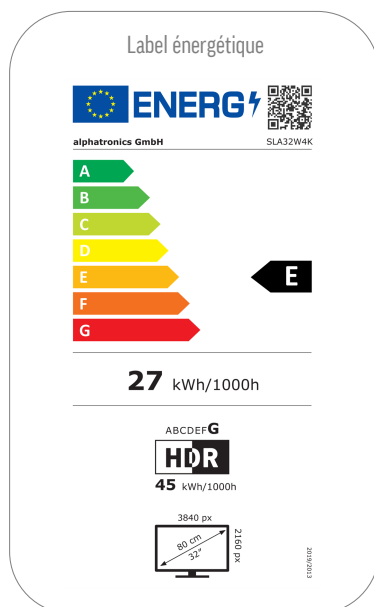

MODÈLE	SLA32W4K		
MISE À JOUR	Mise à jour OTA (Over The Air)	•	
	Mise à jour manuelle via USB	-	
ALIMENTATION	Tension d'entrée	10,5 - 19 V DC	
	Interrupteur marche/arrêt	•	
	Puissance absorbée kWh/1000h	27	
	Puissance absorbée en veille	< 0.5 W	
	Classe énergétique	E	
	Numéro d'enregistrement EPREL	1782996	
CARACTÉRISTIQUES	Minuterie de sommeil	•	
	Menu OSD multilingue	•	
	Contrôle parental	•	
	LG Channels / LG Fitness	• / -	
	Domotique : Matter IoT	•	
	Apple AirPlay / HomeKit	• / •	
PROTECTION	Électronique protégée contre la corrosion	•	
	Protection contre les surtensions	•	
	Protection contre les inversions de polarité	•	
GÉNÉRALITÉS	Dimensions avec base (L x H x P)	724 x 460 x 185 mm	
	Dimensions sans base (L x H x P)	724 x 420 x 55 mm	
	Poids (avec / sans pied en kg)	6.50 kg / 6.30 kg	
	Couleur	0	
	Norme VESA	200 x 100 mm	
	Indice de réparabilité	6,3 INDICE DE RÉPARABILITÉ	
HOMOLOGATIONS	CE, UKCA		
CODE EAN	ID du produit	SLA32W4K	
	Numéro d'article interne	990981	
	Code EAN	4260037135069	

ACCESSOIRES

Téléviseur, télécommande, antenne DVB-T2 (AN5), câble allume-cigare 12V (ProCar), accessoires de montage, mode d'emploi | Remarque ! La liste d'accessoires livrés peut varier légèrement selon la région, le revendeur ou la version du modèle.