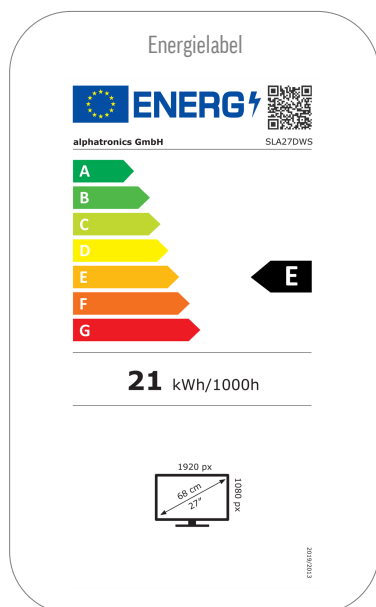

MODEL	SLA27DWS		
UPDATE	OTA (Over The Air) update	•	
	Handmatige update via USB	-	
STROOMVOORZIENING	Ingangsspanning	10,5 - 30 V DC	
	Aan/uit schakelaar	•	
	Energieverbruik kWh/1000h	21	
	Stroomverbruik stand-by	< 0.5 W	
	Energie-efficiëntieklasse	E	
	EPREL registratienummer	2116155	
	EIGENSCHAPPEN	Slaaptimer	•
	Meertalig OSD-menu	•	
	Ouderlijk toezicht	•	
	LG Channels / LG Fitness	•/•	
	Slim thuis: Kwestie IoT	•	
	Apple AirPlay / HomeKit	•/•	
BESCHERMING	Corrosiebeschermde elektronica	•	
	Overspanningsbeveiliging	•	
	Bescherming tegen omgekeerde polariteit	•	
ALGEMEEN	Afmetingen met voet (B x H x D)	612 x 415 x 175 mm	
	Afmetingen zonder voet (B x H x D)	612 x 390 x 52 mm	
	Gewicht (met/zonder voet in kg)	6.10 kg / 5.60 kg	
	Kleur behuizing	Geborsteld zwart	
	VESA standaard	100 x 100 mm	
		Herstelbaarheidsindex (Frankrijk)	6,5
	GOEDKEURINGEN	CE, UKCA, ECE-R10 (E57*10R06/03*1038)	
EAN CODE	Product ID	SLA27DWS	
	Intern artikelnummer	991497	
	EAN	4260037135885	

ACCESSOIRES

Tv-toestel, afstandsbediening, DVD-afstandsbediening, DVB-T2-antenne (AN5), 12 sigarettenaansteker-kabel (ProCar), montageaccessoires, bedieningshandleiding | Let op! De meegeleverde accessoires kunnen enigszins afwijken, afhankelijk van de regio, dealer of uitrustingsvariant.