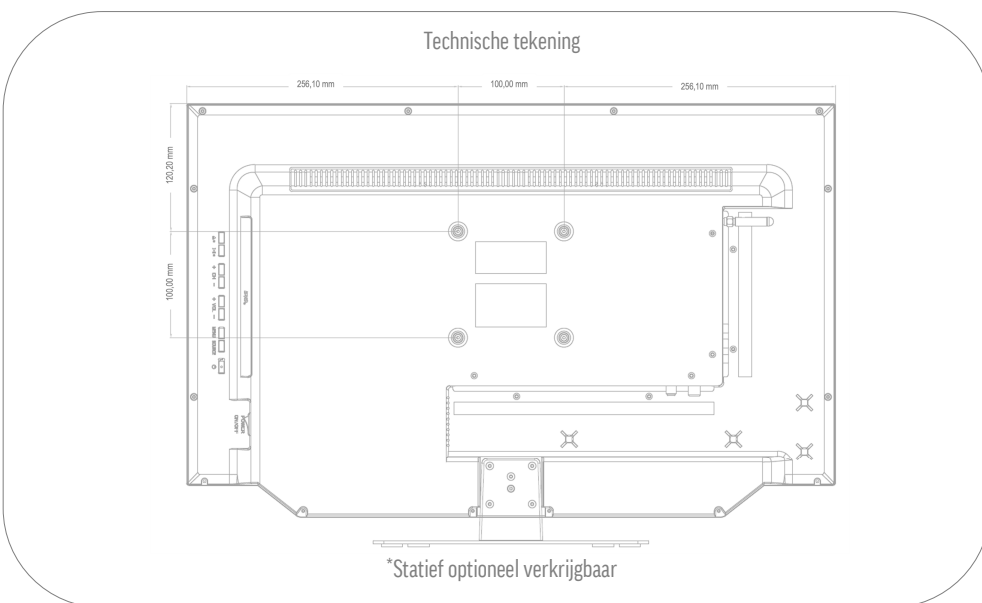

MODEL	SLA27DWS		
UPDATE	OTA (Over The Air) update	•	
	Handmatige update via USB	-	
STROOMVOORZIENING	Ingangsspanning	10,5 - 30 V DC	
	Aan/uit schakelaar	•	
	Energieverbruik kWh/1000h	21	
	Stroomverbruik stand-by	< 0.5 W	
	Energie-efficiëntieklasse	E	
	EPREL registratienummer	2116155	
	EIGENSCHAPPEN	Slaaptimer	•
	Meertalig OSD-menu	•	
	Ouderlijk toezicht	•	
	LG Channels / LG Fitness	•/•	
	Slim thuis: Kwestie IoT	•	
	Apple AirPlay / HomeKit	•/•	
BESCHERMING	Corrosiebeschermde elektronica	•	
	Overspanningsbeveiliging	•	
	Bescherming tegen omgekeerde polariteit	•	
ALGEMEEN	Afmetingen met voet (B x H x D)	612 x 415 x 175 mm	
	Afmetingen zonder voet (B x H x D)	612 x 390 x 52 mm	
	Gewicht (met/zonder voet in kg)	6.10 kg / 5.60 kg	
	Kleur behuizing	Geborsteld zwart	
	VESA standaard	100 x 100 mm	
		Herstelbaarheidsindex (Frankrijk)	6,5
	GOEDKEURINGEN	CE, UKCA, ECE-R10 (E57*10R06/03*1038)	
EAN CODE	Product ID	SLA27DWS	
	Intern artikelnummer	991497	
	EAN	4260037135885	

ACCESSOIRES

Tv-toestel, afstandsbediening, DVD-afstandsbediening, DVB-T2-antenne (AN5), 12 sigarettenaansteker-kabel (ProCar), montageaccessoires, bedieningshandleiding | Let op! De meegeleverde accessoires kunnen enigszins afwijken, afhankelijk van de regio, dealer of uitrustingsvariant.