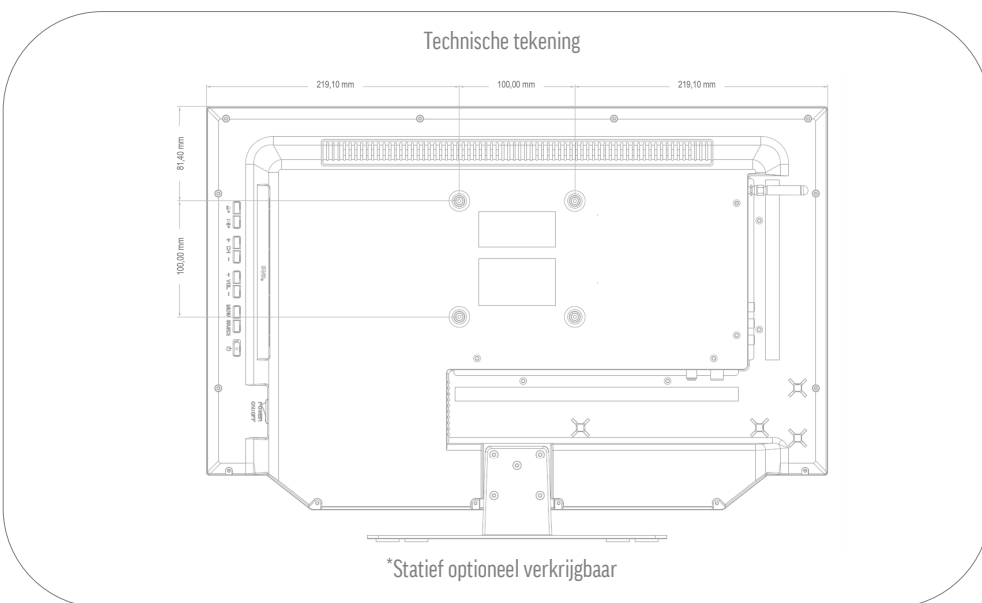

MODEL	SLA24DWS		
UPDATE	OTA (Over The Air) update	•	
	Handmatige update via USB	-	
STROOMVOORZIENING	Ingangsspanning	10,5 - 30 V DC	
	Aan/uit schakelaar	•	
	Energieverbruik kWh/1000h	18	
	Stroomverbruik stand-by	< 0.5 W	
	Energie-efficiëntieklasse	E	
	EPREL registratienummer	2116006	
	EIGENSCHAPPEN	Slaaptimer	•
	Meertalig OSD-menu	•	
	Ouderlijk toezicht	•	
	LG Channels / LG Fitness	•/•	
	Slim thuis: Kwestie IoT	•	
	Apple AirPlay / HomeKit	•/•	
BESCHERMING	Corrosiebeschermde elektronica	•	
	Overspanningsbeveiliging	•	
	Bescherming tegen omgekeerde polariteit	•	
ALGEMEEN	Afmetingen met voet (B x H x D)	538 x 373 x 175 mm	
	Afmetingen zonder voet (B x H x D)	538 x 349 x 52 mm	
	Gewicht (met/zonder voet in kg)	4.80 kg / 4.30 kg	
	Kleur behuizing	Geborsteld zwart	
	VESA standaard	100 x 100 mm	
		Herstelbaarheidsindex (Frankrijk)	
	GOEDKEURINGEN	CE, UKCA, ECE-R10 (E57*10R06/03*1038)	
EAN CODE	Product ID	SLA24DWS	
	Intern artikelnummer	991496	
	EAN	4260037135878	

ACCESSOIRES

Tv-toestel, afstandsbediening, DVD-afstandsbediening, DVB-T2-antenne (AN5), 12 sigarettenaansteker-kabel (ProCar), montageaccessoires, bedieningshandleiding | Let op! De meegeleverde accessoires kunnen enigszins afwijken, afhankelijk van de regio, dealer of uitrustingsvariant.