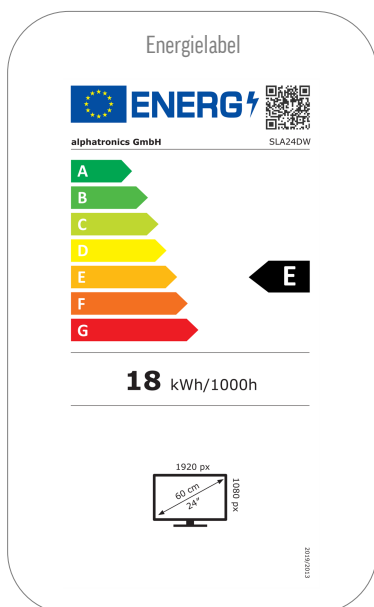

MODEL	SLA24DW		
UPDATE	OTA (Over The Air) update	•	
	Handmatige update via USB	-	
STROOMVOORZIENING	Ingangsspanning	10,5 - 30 V DC	
	Aan/uit schakelaar	•	
	Energieverbruik kWh/1000h	18	
	Stroomverbruik stand-by	< 0.5 W	
	Energie-efficiëntieklasse	E	
	EPREL registratienummer	1774868	
	EIGENSCHAPPEN	Slaaptimer	•
	Meertalig OSD-menu	•	
	Ouderlijk toezicht	•	
	LG Channels / LG Fitness	•/•	
	Slim thuis: Kwestie IoT	•	
	Apple AirPlay / HomeKit	•/•	
BESCHERMING	Corrosiebeschermde elektronica	•	
	Overspanningsbeveiliging	•	
	Bescherming tegen omgekeerde polariteit	•	
ALGEMEEN	Afmetingen met voet (B x H x D)	552 x 395 x 175 mm	
	Afmetingen zonder voet (B x H x D)	552 x 360 x 50 mm	
	Gewicht (met/zonder voet in kg)	4.30 kg / 4.10 kg	
	Kleur behuizing	Geborsteld zwart	
	VESA standaard	100 x 100 mm	
		Herstelbaarheidsindex (Frankrijk)	6,3 INDICE DE RÉPARABILITÉ
	GOEDKEURINGEN	CE, UKCA, ECE-R10 (E57*10R06/02*0574)	
EAN CODE	Product ID	SLA24DW	
	Intern artikelnummer	990978	
	EAN	4260037135038	

ACCESSOIRES

Tv-toestel, afstandsbediening, DVD-afstandsbediening, DVB-T2-antenne (AN5), 12 sigarettenaansteker-kabel (ProCar), montageaccessoires, bedieningshandleiding | Let op! De meegeleverde accessoires kunnen enigszins afwijken, afhankelijk van de regio, dealer of uitrustingsvariant.