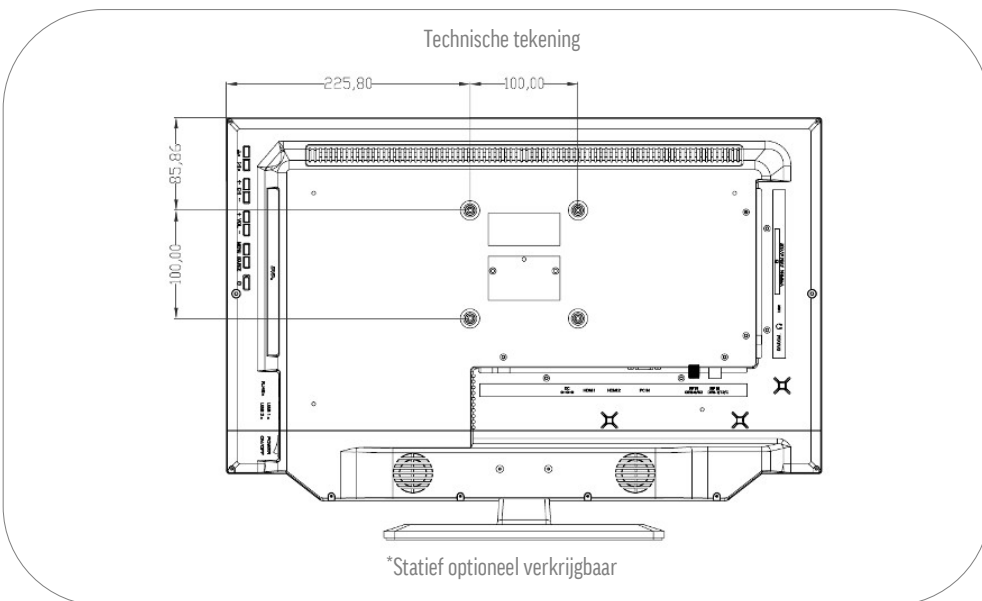

MODEL	SLA24DW		
UPDATE	OTA (Over The Air) update	•	
	Handmatige update via USB	-	
STROOMVOORZIENING	Ingangsspanning	10,5 - 30 V DC	
	Aan/uit schakelaar	•	
	Energieverbruik kWh/1000h	18	
	Stroomverbruik stand-by	< 0.5 W	
	Energie-efficiëntieklasse	E	
	EPREL registratienummer	1774868	
	EIGENSCHAPPEN	Slaaptimer	•
	Meertalig OSD-menu	•	
	Ouderlijk toezicht	•	
	LG Channels / LG Fitness	•/•	
	Slim thuis: Kwestie IoT	•	
	Apple AirPlay / HomeKit	•/•	
BESCHERMING	Corrosiebeschermde elektronica	•	
	Overspanningsbeveiliging	•	
	Bescherming tegen omgekeerde polariteit	•	
ALGEMEEN	Afmetingen met voet (B x H x D)	552 x 395 x 175 mm	
	Afmetingen zonder voet (B x H x D)	552 x 360 x 50 mm	
	Gewicht (met/zonder voet in kg)	4.30 kg / 4.10 kg	
	Kleur behuizing	Geborsteld zwart	
	VESA standaard	100 x 100 mm	
		Herstelbaarheidsindex (Frankrijk)	6,3 INDICE DE RÉPARABILITÉ
	GOEDKEURINGEN	CE, UKCA, ECE-R10 (E57*10R06/02*0574)	
EAN CODE	Product ID	SLA24DW	
	Intern artikelnummer	990978	
	EAN	4260037135038	

ACCESSOIRES

Tv-toestel, afstandsbediening, DVD-afstandsbediening, DVB-T2-antenne (AN5), 12 sigarettenaansteker-kabel (ProCar), montageaccessoires, bedieningshandleiding | Let op! De meegeleverde accessoires kunnen enigszins afwijken, afhankelijk van de regio, dealer of uitrustingsvariant.