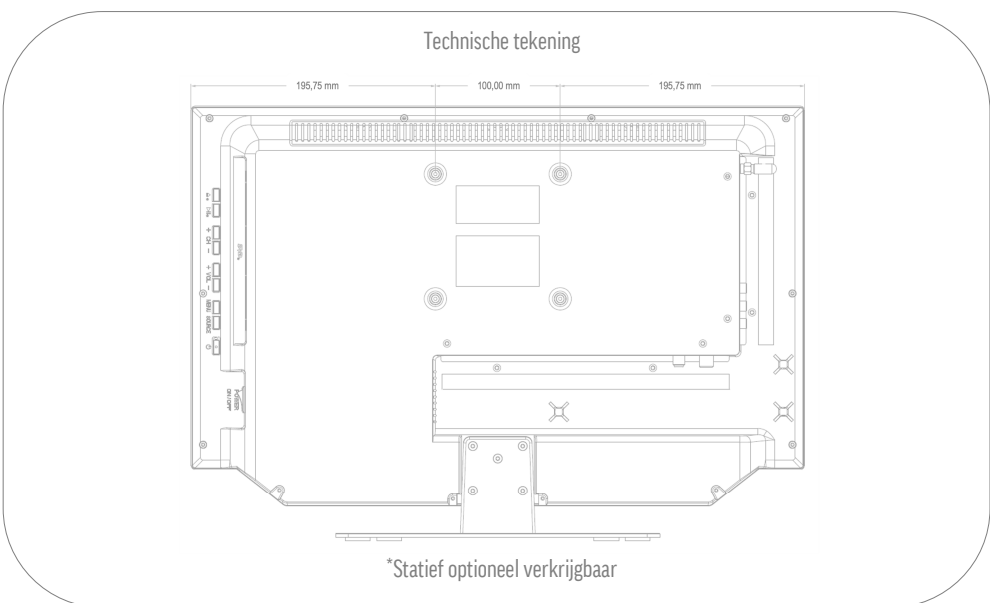

MODEL	SLA22DWS		
UPDATE	OTA (Over The Air) update	•	
	Handmatige update via USB	-	
STROOMVOORZIENING	Ingangsspanning	10,5 - 30 V DC	
	Aan/uit schakelaar	•	
	Energieverbruik kWh/1000h	15	
	Stroomverbruik stand-by	< 0.5 W	
	Energie-efficiëntieklasse	E	
	EPREL registratienummer	2113801	
	EIGENSCHAPPEN	Slaaptimer	•
	Meertalig OSD-menu	•	
	Ouderlijk toezicht	•	
	LG Channels / LG Fitness	•/•	
	Slim thuis: Kwestie IoT	•	
	Apple AirPlay / HomeKit	•/•	
BESCHERMING	Corrosiebeschermde elektronica	•	
	Overspanningsbeveiliging	•	
	Bescherming tegen omgekeerde polariteit	•	
ALGEMEEN	Afmetingen met voet (B x H x D)	492 x 346 x 175 mm	
	Afmetingen zonder voet (B x H x D)	492 x 321 x 52 mm	
	Gewicht (met/zonder voet in kg)	4.10 kg / 3.60 kg	
	Kleur behuizing	Geborsteld zwart	
	VESA standaard	100 x 100 mm	
		Herstelbaarheidsindex (Frankrijk)	6,1 INDICE DE REPARABILITE
	GOEDKEURINGEN	CE, UKCA, ECE-R10 (E57*10R06/03*1038)	
EAN CODE	Product ID	SLA22DWS	
	Intern artikelnummer	991495	
	EAN	4260037135861	

ACCESSOIRES

Tv-toestel, afstandsbediening, DVD-afstandsbediening, DVB-T2-antenne (AN5), 12 sigarettenaansteker-kabel (ProCar), montageaccessoires, bedieningshandleiding | Let op! De meegeleverde accessoires kunnen enigszins afwijken, afhankelijk van de regio, dealer of uitrustingsvariant.