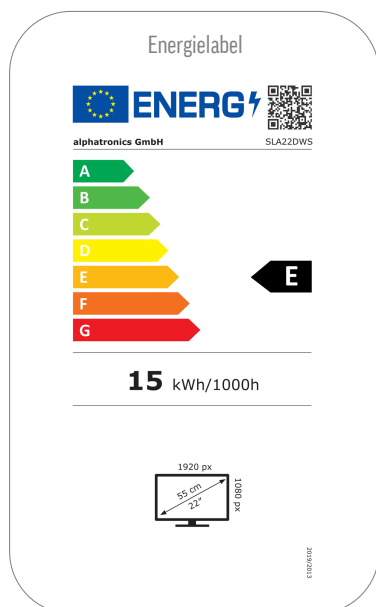

MODEL	SLA22DWS		
UPDATE	OTA (Over The Air) update	•	
	Handmatige update via USB	-	
STROOMVOORZIENING	Ingangsspanning	10,5 - 30 V DC	
	Aan/uit schakelaar	•	
	Energieverbruik kWh/1000h	15	
	Stroomverbruik stand-by	< 0.5 W	
	Energie-efficiëntieklasse	E	
	EPREL registratienummer	2113801	
	EIGENSCHAPPEN	Slaaptimer	•
	Meertalig OSD-menu	•	
	Ouderlijk toezicht	•	
	LG Channels / LG Fitness	•/•	
	Slim thuis: Kwestie IoT	•	
	Apple AirPlay / HomeKit	•/•	
BESCHERMING	Corrosiebeschermde elektronica	•	
	Overspanningsbeveiliging	•	
	Bescherming tegen omgekeerde polariteit	•	
ALGEMEEN	Afmetingen met voet (B x H x D)	492 x 346 x 175 mm	
	Afmetingen zonder voet (B x H x D)	492 x 321 x 52 mm	
	Gewicht (met/zonder voet in kg)	4.10 kg / 3.60 kg	
	Kleur behuizing	Geborsteld zwart	
	VESA standaard	100 x 100 mm	
		Herstelbaarheidsindex (Frankrijk)	6,1 INDICE DE REPARABILITE
	GOEDKEURINGEN	CE, UKCA, ECE-R10 (E57*10R06/03*1038)	
EAN CODE	Product ID	SLA22DWS	
	Intern artikelnummer	991495	
	EAN	4260037135861	

ACCESSOIRES

Tv-toestel, afstandsbediening, DVD-afstandsbediening, DVB-T2-antenne (AN5), 12 sigarettenaansteker-kabel (ProCar), montageaccessoires, bedieningshandleiding | Let op! De meegeleverde accessoires kunnen enigszins afwijken, afhankelijk van de regio, dealer of uitrustingsvariant.