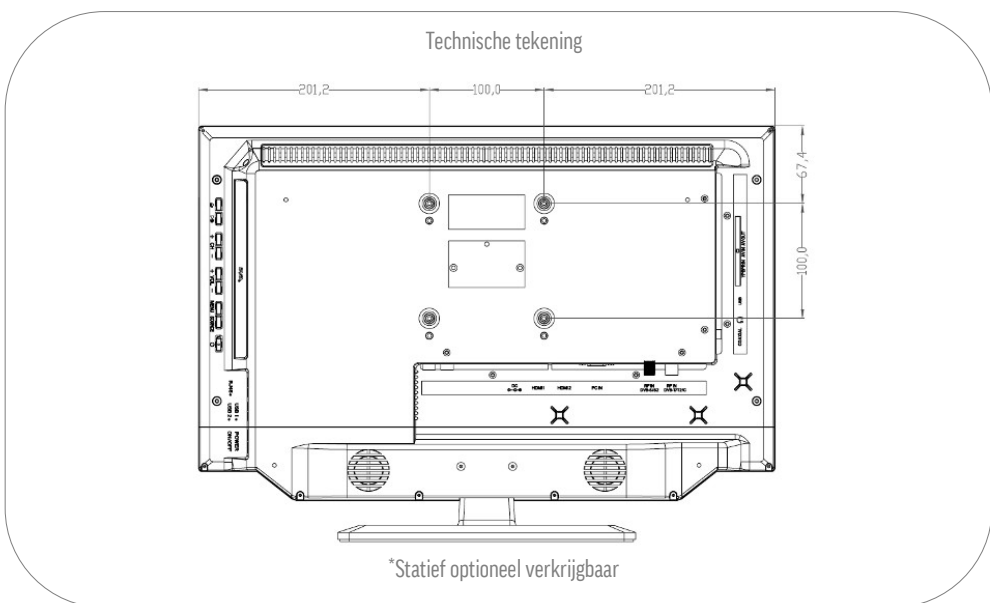

MODEL	SLA22DW		
UPDATE	OTA (Over The Air) update	•	
	Handmatige update via USB	-	
STROOMVOORZIENING	Ingangsspanning	10,5 - 30 V DC	
	Aan/uit schakelaar	•	
	Energieverbruik kWh/1000h	15	
	Stroomverbruik stand-by	< 0.5 W	
	Energie-efficiëntieklasse	E	
	EPREL registratienummer	1774832	
	EIGENSCHAPPEN	Slaaptimer	•
	Meertalig OSD-menu	•	
	Ouderlijk toezicht	•	
	LG Channels / LG Fitness	•/•	
	Slim thuis: Kwestie IoT	•	
	Apple AirPlay / HomeKit	•/•	
BESCHERMING	Corrosiebeschermde elektronica	•	
	Overspanningsbeveiliging	•	
	Bescherming tegen omgekeerde polariteit	•	
ALGEMEEN	Afmetingen met voet (B x H x D)	502 x 365 x 175 mm	
	Afmetingen zonder voet (B x H x D)	502 x 330 x 50 mm	
	Gewicht (met/zonder voet in kg)	3.60 kg / 3.40 kg	
	Kleur behuizing	Geborsteld zwart	
	VESA standaard	100 x 100 mm	
	Herstelbaarheidsindex (Frankrijk)	6,1 INDICE DE RÉPARABILITÉ	
	GOEDKEURINGEN	CE, UKCA, ECE-R10 (E57*10R06/02*0574)	
EAN CODE	Product ID	SLA22DW	
	Intern artikelnummer	990977	
	EAN	4260037135021	

ACCESSOIRES

Tv-toestel, afstandsbediening, DVD-afstandsbediening, DVB-T2-antenne (AN5), 12 sigarettenaansteker-kabel (ProCar), montageaccessoires, bedieningshandleiding | Let op! De meegeleverde accessoires kunnen enigszins afwijken, afhankelijk van de regio, dealer of uitrustingsvariant.