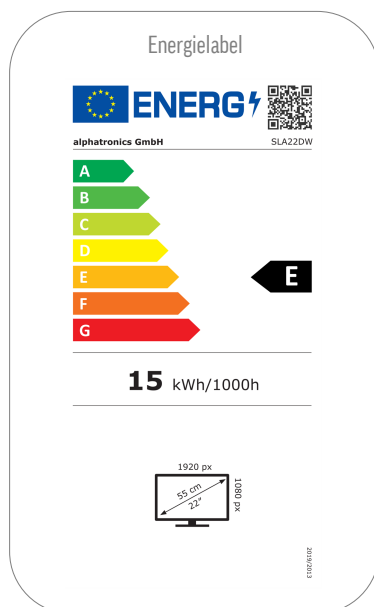

MODEL	SLA22DW		
UPDATE	OTA (Over The Air) update	•	
	Handmatige update via USB	-	
STROOMVOORZIENING	Ingangsspanning	10,5 - 30 V DC	
	Aan/uit schakelaar	•	
	Energieverbruik kWh/1000h	15	
	Stroomverbruik stand-by	< 0.5 W	
	Energie-efficiëntieklasse	E	
	EPREL registratienummer	1774832	
	EIGENSCHAPPEN	Slaaptimer	•
	Meertalig OSD-menu	•	
	Ouderlijk toezicht	•	
	LG Channels / LG Fitness	•/•	
	Slim thuis: Kwestie IoT	•	
	Apple AirPlay / HomeKit	•/•	
BESCHERMING	Corrosiebeschermde elektronica	•	
	Overspanningsbeveiliging	•	
	Bescherming tegen omgekeerde polariteit	•	
ALGEMEEN	Afmetingen met voet (B x H x D)	502 x 365 x 175 mm	
	Afmetingen zonder voet (B x H x D)	502 x 330 x 50 mm	
	Gewicht (met/zonder voet in kg)	3.60 kg / 3.40 kg	
	Kleur behuizing	Geborsteld zwart	
	VESA standaard	100 x 100 mm	
	Herstelbaarheidsindex (Frankrijk)	6,1 INDICE DE RÉPARABILITÉ	
	GOEDKEURINGEN	CE, UKCA, ECE-R10 (E57*10R06/02*0574)	
EAN CODE	Product ID	SLA22DW	
	Intern artikelnummer	990977	
	EAN	4260037135021	

ACCESSOIRES

Tv-toestel, afstandsbediening, DVD-afstandsbediening, DVB-T2-antenne (AN5), 12 sigarettenaansteker-kabel (ProCar), montageaccessoires, bedieningshandleiding | Let op! De meegeleverde accessoires kunnen enigszins afwijken, afhankelijk van de regio, dealer of uitrustingsvariant.