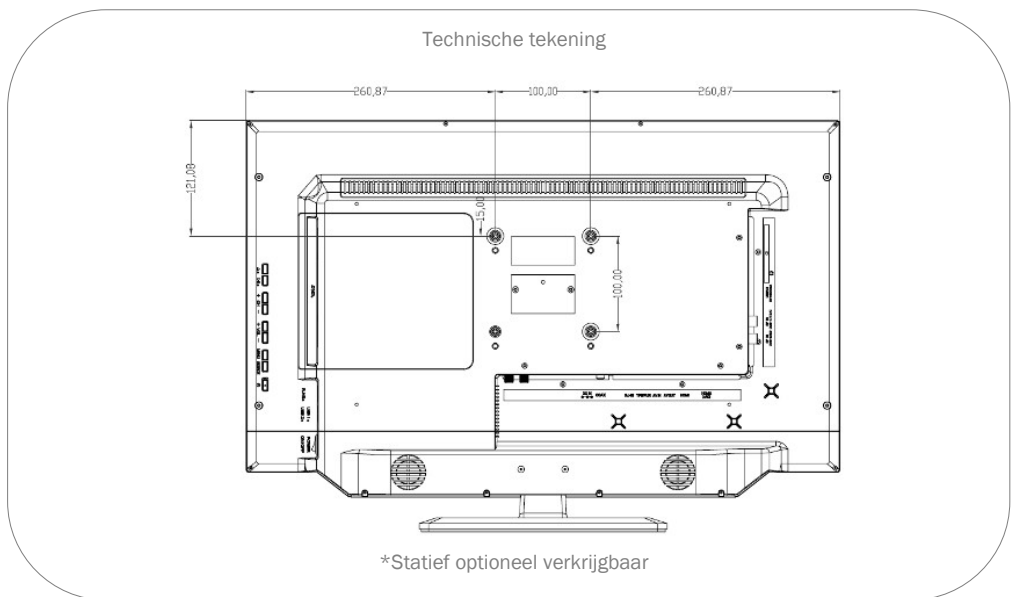

MODEL	SLA-27 DSBAl+H	
UPDATE	OTA (Over The Air) update	•
	Handmatige update via USB	-
STROOMVOORZIENING	Ingangsspanning	10,8 - 26 V DC
	Aan/uit schakelaar	•
	Energieverbruik kWh/1000h	25
	Stroomverbruik stand-by	< 0.5 W
	Energie-efficiëntieklasse	F
	EPREL registratienummer	386266
EIGENSCHAPPEN	Slaaptimer	•
	Meertalig OSD-menu	•
	Ouderlijk toezicht	•
	LG Channels / LG Fitness	- / -
	Slim thuis: Kwestie IoT	-
	Apple AirPlay / HomeKit	- / -
BESCHERMING	Corrosiebeschermde elektronica	•
	Overspanningsbeveiliging	•
	Bescherming tegen omgekeerde polariteit	•
ALGEMEEN	Afmetingen met voet (B x H x D)	622 x 430 x 175 mm
	Afmetingen zonder voet (B x H x D)	622 x 395 x 55 mm
	Gewicht (met/zonder voet in kg)	5.47 kg / 5.32 kg
	Kleur behuizing	antraciet geborsteld
	VESA standaard	100 x 100 mm
	Herstelbaarheidsindex (Frankrijk)	-
GOEDKEURINGEN	CE	
EAN CODE	Product ID	SLA-27 DSBAl+H
	Intern artikelnummer	990619
	EAN	4260037133706

ACCESSOIRES

Tv-toestel, standaard, afstandsbediening, DVB-T2-antenne (AN5), 230V-voedingseenheid, 12V-sigarettenaansteker-kabel (ProCar), montageaccessoires, gebruiksaanwijzing | Let op! De meegeleverde accessoires kunnen enigszins variëren, afhankelijk van de regio, dealer of uitrustingsvariant.