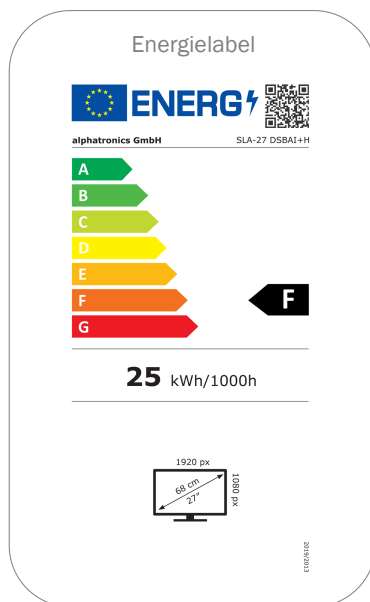

MODEL	SLA-27 DSBAl+H	
UPDATE	OTA (Over The Air) update	•
	Handmatige update via USB	-
STROOMVOORZIENING	Ingangsspanning	10,8 - 26 V DC
	Aan/uit schakelaar	•
	Energieverbruik kWh/1000h	25
	Stroomverbruik stand-by	< 0.5 W
	Energie-efficiëntieklasse	F
	EPREL registratienummer	386266
EIGENSCHAPPEN	Slaaptimer	•
	Meertalig OSD-menu	•
	Ouderlijk toezicht	•
	LG Channels / LG Fitness	- / -
	Slim thuis: Kwestie IoT	-
	Apple AirPlay / HomeKit	- / -
BESCHERMING	Corrosiebeschermde elektronica	•
	Overspanningsbeveiliging	•
	Bescherming tegen omgekeerde polariteit	•
ALGEMEEN	Afmetingen met voet (B x H x D)	622 x 430 x 175 mm
	Afmetingen zonder voet (B x H x D)	622 x 395 x 55 mm
	Gewicht (met/zonder voet in kg)	5.47 kg / 5.32 kg
	Kleur behuizing	antraciet geborsteld
	VESA standaard	100 x 100 mm
	Herstelbaarheidsindex (Frankrijk)	-
GOEDKEURINGEN	CE	
EAN CODE	Product ID	SLA-27 DSBAl+H
	Intern artikelnummer	990619
	EAN	4260037133706

ACCESSOIRES

Tv-toestel, standaard, afstandsbediening, DVB-T2-antenne (AN5), 230V-voedingseenheid, 12V-sigarettenaansteker-kabel (ProCar), montageaccessoires, gebruiksaanwijzing | Let op! De meegeleverde accessoires kunnen enigszins variëren, afhankelijk van de regio, dealer of uitrustingsvariant.