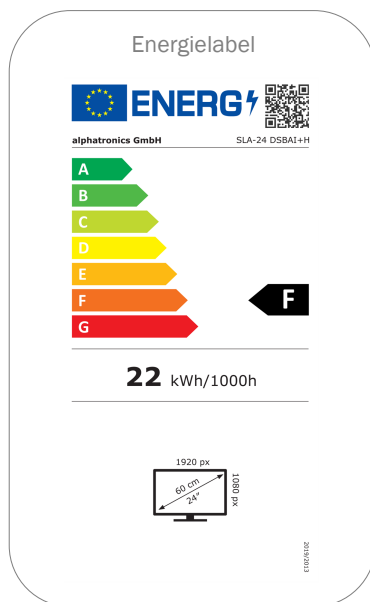

MODEL	SLA-24 DSBAI+H	
UPDATE	OTA (Over The Air) update	•
	Handmatige update via USB	-
STROOMVOORZIENING	Ingangsspanning	10,8 - 26 V DC
	Aan/uit schakelaar	•
	Energieverbruik kWh/1000h	22
	Stroomverbruik stand-by	< 0.5 W
	Energie-efficiëntieklasse	F
	EPREL registratienummer	386265
EIGENSCHAPPEN	Slaaptimer	•
	Meertalig OSD-menu	•
	Ouderlijk toezicht	•
	LG Channels / LG Fitness	- / -
	Slim thuis: Kwestie IoT	-
	Apple AirPlay / HomeKit	- / -
BESCHERMING	Corrosiebeschermde elektronica	•
	Overspanningsbeveiliging	•
	Bescherming tegen omgekeerde polariteit	•
ALGEMEEN	Afmetingen met voet (B x H x D)	552 x 395 x 175 mm
	Afmetingen zonder voet (B x H x D)	552 x 360 x 50 mm
	Gewicht (met/zonder voet in kg)	4.12 kg / 3.97 kg
	Kleur behuizing	antraciet geborsteld
	VESA standaard	100 x 100 mm
	Herstelbaarheidsindex (Frankrijk)	-
GOEDKEURINGEN	CE	
EAN CODE	Product ID	SLA-24 DSBAI+H
	Intern artikelnummer	990618
	EAN	4260037133690

ACCESSOIRES

Tv-toestel, standaard, afstandsbediening, DVB-T2-antenne (AN5), 230V-voedingseenheid, 12V-sigarettenaansteker-kabel (ProCar), montageaccessoires, gebruiksaanwijzing | Let op! De meegeleverde accessoires kunnen enigszins variëren, afhankelijk van de regio, dealer of uitrustingsvariant.