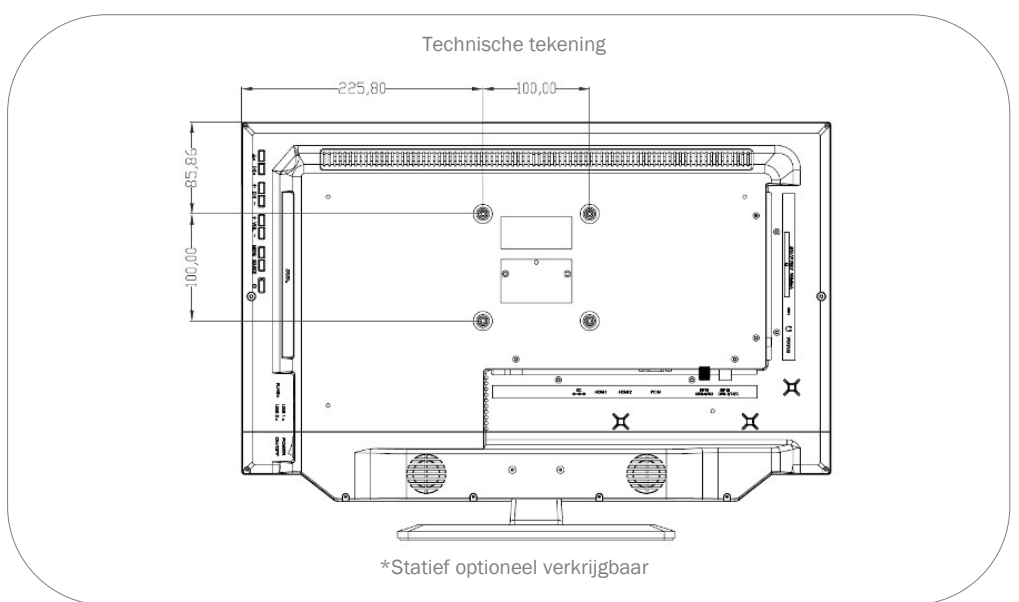

MODEL	SLA-24 DSBAI+H	
UPDATE	OTA (Over The Air) update	•
	Handmatige update via USB	-
STROOMVOORZIENING	Ingangsspanning	10,8 - 26 V DC
	Aan/uit schakelaar	•
	Energieverbruik kWh/1000h	22
	Stroomverbruik stand-by	< 0.5 W
	Energie-efficiëntieklasse	F
	EPREL registratienummer	386265
EIGENSCHAPPEN	Slaaptimer	•
	Meertalig OSD-menu	•
	Ouderlijk toezicht	•
	LG Channels / LG Fitness	- / -
	Slim thuis: Kwestie IoT	-
	Apple AirPlay / HomeKit	- / -
BESCHERMING	Corrosiebeschermde elektronica	•
	Overspanningsbeveiliging	•
	Bescherming tegen omgekeerde polariteit	•
ALGEMEEN	Afmetingen met voet (B x H x D)	552 x 395 x 175 mm
	Afmetingen zonder voet (B x H x D)	552 x 360 x 50 mm
	Gewicht (met/zonder voet in kg)	4.12 kg / 3.97 kg
	Kleur behuizing	antraciet geborsteld
	VESA standaard	100 x 100 mm
	Herstelbaarheidsindex (Frankrijk)	-
GOEDKEURINGEN	CE	
EAN CODE	Product ID	SLA-24 DSBAI+H
	Intern artikelnummer	990618
	EAN	4260037133690

ACCESSOIRES

Tv-toestel, standaard, afstandsbediening, DVB-T2-antenne (AN5), 230V-voedingseenheid, 12V-sigarettenaansteker-kabel (ProCar), montageaccessoires, gebruiksaanwijzing | Let op! De meegeleverde accessoires kunnen enigszins variëren, afhankelijk van de regio, dealer of uitrustingsvariant.