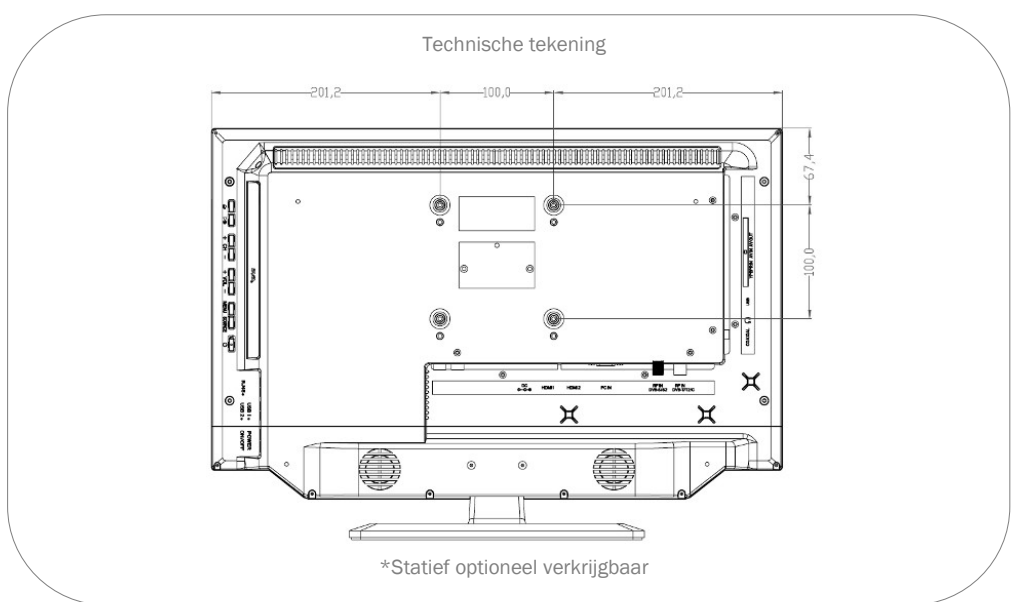

MODEL	SLA-22 DSBAI+H	
UPDATE	OTA (Over The Air) update	•
	Handmatige update via USB	-
STROOMVOORZIENING	Ingangsspanning	10,8 - 26 V DC
	Aan/uit schakelaar	•
	Energieverbruik kWh/1000h	20
	Stroomverbruik stand-by	< 0.5 W
	Energie-efficiëntieklasse	F
	EPREL registratienummer	386264
EIGENSCHAPPEN	Slaaptimer	•
	Meertalig OSD-menu	•
	Ouderlijk toezicht	•
	LG Channels / LG Fitness	- / -
	Slim thuis: Kwestie IoT	-
	Apple AirPlay / HomeKit	- / -
BESCHERMING	Corrosiebeschermde elektronica	•
	Overspanningsbeveiliging	•
	Bescherming tegen omgekeerde polariteit	•
ALGEMEEN	Afmetingen met voet (B x H x D)	502 x 365 x 175 mm
	Afmetingen zonder voet (B x H x D)	502 x 330 x 50 mm
	Gewicht (met/zonder voet in kg)	3.45 kg / 3.30 kg
	Kleur behuizing	antraciet geborsteld
	VESA standaard	100 x 100 mm
	Herstelbaarheidsindex (Frankrijk)	-
GOEDKEURINGEN	CE	
EAN CODE	Product ID	SLA-22 DSBAI+H
	Intern artikelnummer	990617
	EAN	4260037133683

ACCESSOIRES

Tv-toestel, standaard, afstandsbediening, DVB-T2-antenne (AN5), 230V-voedingseenheid, 12V-sigarettenaansteker-kabel (ProCar), montageaccessoires, gebruiksaanwijzing | Let op! De meegeleverde accessoires kunnen enigszins variëren, afhankelijk van de regio, dealer of uitrustingsvariant.