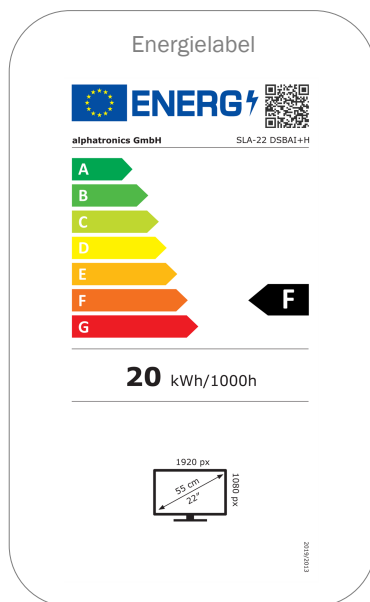

MODEL	SLA-22 DSBAI+H	
UPDATE	OTA (Over The Air) update	•
	Handmatige update via USB	-
STROOMVOORZIENING	Ingangsspanning	10,8 - 26 V DC
	Aan/uit schakelaar	•
	Energieverbruik kWh/1000h	20
	Stroomverbruik stand-by	< 0.5 W
	Energie-efficiëntieklasse	F
	EPREL registratienummer	386264
EIGENSCHAPPEN	Slaaptimer	•
	Meertalig OSD-menu	•
	Ouderlijk toezicht	•
	LG Channels / LG Fitness	- / -
	Slim thuis: Kwestie IoT	-
	Apple AirPlay / HomeKit	- / -
BESCHERMING	Corrosiebeschermde elektronica	•
	Overspanningsbeveiliging	•
	Bescherming tegen omgekeerde polariteit	•
ALGEMEEN	Afmetingen met voet (B x H x D)	502 x 365 x 175 mm
	Afmetingen zonder voet (B x H x D)	502 x 330 x 50 mm
	Gewicht (met/zonder voet in kg)	3.45 kg / 3.30 kg
	Kleur behuizing	antraciet geborsteld
	VESA standaard	100 x 100 mm
	Herstelbaarheidsindex (Frankrijk)	-
GOEDKEURINGEN	CE	
EAN CODE	Product ID	SLA-22 DSBAI+H
	Intern artikelnummer	990617
	EAN	4260037133683

ACCESSOIRES

Tv-toestel, standaard, afstandsbediening, DVB-T2-antenne (AN5), 230V-voedingseenheid, 12V-sigarettenaansteker-kabel (ProCar), montageaccessoires, gebruiksaanwijzing | Let op! De meegeleverde accessoires kunnen enigszins variëren, afhankelijk van de regio, dealer of uitrustingsvariant.