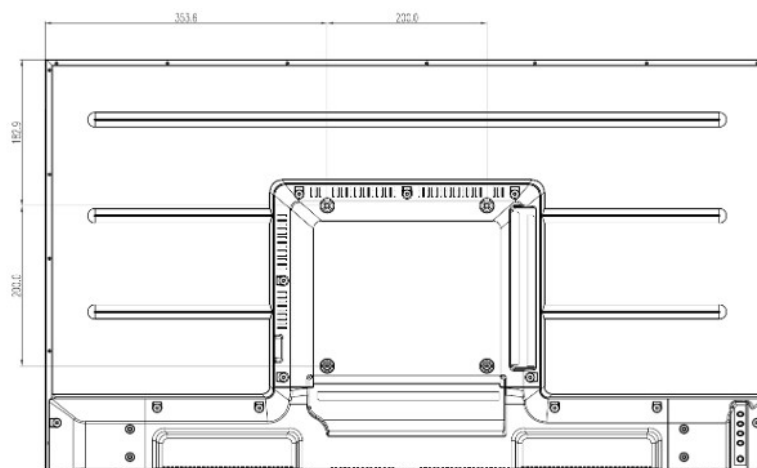

MODÈLE	SL40W		
MISE À JOUR	Mise à jour OTA (Over The Air)	•	
	Mise à jour manuelle via USB	-	
ALIMENTATION	Tension d'entrée	10.5 - 30 V DC	
	Interrupteur marche/arrêt	•	
	Puissance absorbée kWh/1000h	38	
	Puissance absorbée en veille	< 0.5 W	
	Classe énergétique	E	
	Numéro d'enregistrement EPREL	1782969	
CARACTÉRISTIQUES	Minuterie de sommeil	•	
	Menu OSD multilingue	•	
	Contrôle parental	•	
	LG Channels / LG Fitness	•/•	
	Domotique : Matter IoT	•	
	Apple AirPlay / HomeKit	•/•	
PROTECTION	Électronique protégée contre la corrosion	•	
	Protection contre les surtensions	•	
	Protection contre les inversions de polarité	•	
GÉNÉRALITÉS	Dimensions avec base (L x H x P)	-	
	Dimensions sans base (L x H x P)	907 x 515 x 65 mm	
	Poids (avec / sans pied en kg)	- / 8.35 kg	
	Couleur	revêtement noir par poudre	
	Norme VESA	200 x 200 mm	
	Indice de réparabilité	6,6 INDICE DE RÉPARABILITÉ	
HOMOLOGATIONS	CE, UKCA, ECE-R10 (E57*10R06/02*0574)		
CODE EAN	ID du produit	SL40W	
	Numéro d'article interne	990976	
	Code EAN	4260037135014	

ACCESSOIRES

Téléviseur, télécommande, antenne DVB-T2 (AN5), câble allume-cigare 12V (ProCar), accessoires de montage, mode d'emploi | Remarque ! La liste d'accessoires livrés peut varier légèrement selon la région, le revendeur ou la version du modèle.

Label énergétique

38 kWh/1000h

ENERGIE

Dessin technique

*Pied disponible en option

INFORMATIONS LÉGALES

webOS Hub and ThinQ are trademarks of LG Electronics Inc. | Google, YouTube, other marks are trademarks of Google LLC. | Apple, AirPlay, Apple Home and HomeKit are trademarks of Apple Inc. registered in the U.S. and other countries and regions. | The Bluetooth® word mark and logos are registered trademarks owned by Bluetooth SIG, Inc. and any use of such marks by alphatronics is under license. | The terms HDMI, HDMI High-Definition Multimedia Interface, HDMI trade dress and the HDMI Logos are trademarks or registered trademarks of HDMI Licensing Administrator, Inc. | Les accessoires peuvent varier légèrement en fonction de la région, du revendeur ou de la variante d'équipement. | Les services de streaming ainsi que les applications peuvent être modifiés ou supprimés sans préavis par le fournisseur. | La disponibilité des services de streaming varie selon les régions. | Les autres noms ou désignations mentionnés peuvent être les marques commerciales ou déposées de leurs propriétaires respectifs.