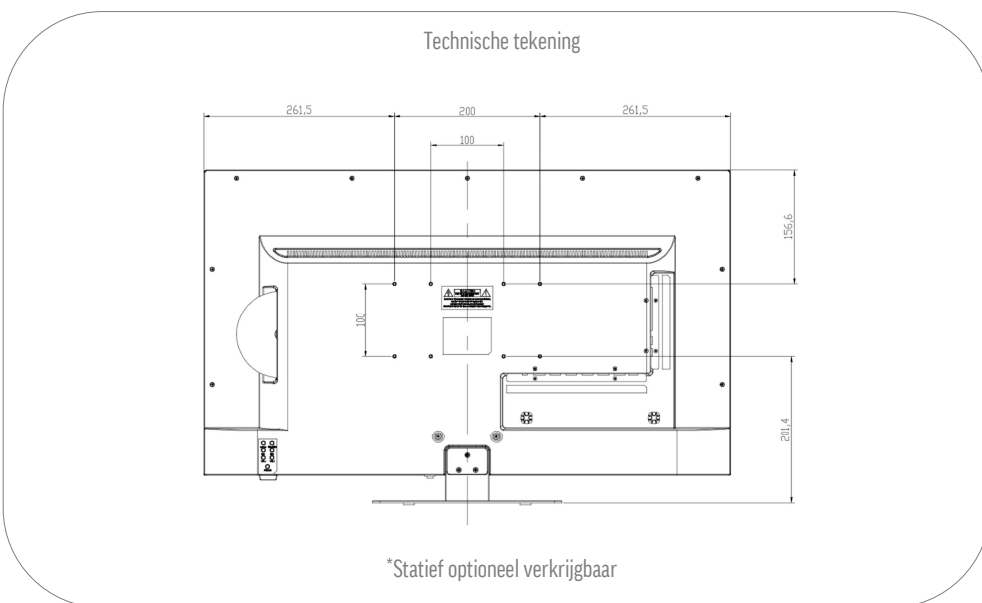

MODEL	SL32DW		
UPDATE	OTA (Over The Air) update	•	
	Handmatige update via USB	-	
STROOMVOORZIENING	Ingangsspanning	10.5 - 30 V DC	
	Aan/uit schakelaar	•	
	Energieverbruik kWh/1000h	27	
	Stroomverbruik stand-by	< 0.5 W	
	Energie-efficiëntieklasse	E	
	EPREL registratienummer	1780908	
	EIGENSCHAPPEN	Slaaptimer	•
	Meertalig OSD-menu	•	
	Ouderlijk toezicht	•	
	LG Channels / LG Fitness	•/•	
	Slim thuis: Kwestie IoT	•	
	Apple AirPlay / HomeKit	•/•	
BESCHERMING	Corrosiebeschermde elektronica	•	
	Overspanningsbeveiliging	•	
	Bescherming tegen omgekeerde polariteit	•	
ALGEMEEN	Afmetingen met voet (B x H x D)	723 x 458 x 170 mm	
	Afmetingen zonder voet (B x H x D)	723 x 420 x 45 mm	
	Gewicht (met/zonder voet in kg)	5.60 kg / 5.40 kg	
	Kleur behuizing	Geborsteld zwart	
	VESA standaard	200 x 100 mm	
		Herstelbaarheidsindex (Frankrijk)	
	GOEDKEURINGEN	CE, UKCA, ECE-R10 (E24*10R06/03*5337*02)	
EAN CODE	Product ID	SL32DW	
	Intern artikelnummer	990975	
	EAN	4260037135007	

ACCESSOIRES

Tv-toestel, afstandsbediening, DVD-afstandsbediening, DVB-T2-antenne (AN5), 12 sigarettenaansteker-kabel (ProCar), montageaccessoires, bedieningshandleiding I Let op! De meegeleverde accessoires kunnen enigszins afwijken, afhankelijk van de regio, dealer of uitrustingsvariant.