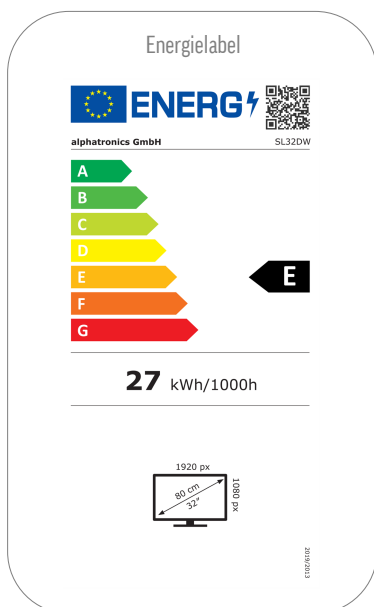

MODEL	SL32DW		
UPDATE	OTA (Over The Air) update	•	
	Handmatige update via USB	-	
STROOMVOORZIENING	Ingangsspanning	10.5 - 30 V DC	
	Aan/uit schakelaar	•	
	Energieverbruik kWh/1000h	27	
	Stroomverbruik stand-by	< 0.5 W	
	Energie-efficiëntieklasse	E	
	EPREL registratienummer	1780908	
	EIGENSCHAPPEN	Slaaptimer	•
	Meertalig OSD-menu	•	
	Ouderlijk toezicht	•	
	LG Channels / LG Fitness	•/•	
	Slim thuis: Kwestie IoT	•	
	Apple AirPlay / HomeKit	•/•	
BESCHERMING	Corrosiebeschermde elektronica	•	
	Overspanningsbeveiliging	•	
	Bescherming tegen omgekeerde polariteit	•	
ALGEMEEN	Afmetingen met voet (B x H x D)	723 x 458 x 170 mm	
	Afmetingen zonder voet (B x H x D)	723 x 420 x 45 mm	
	Gewicht (met/zonder voet in kg)	5.60 kg / 5.40 kg	
	Kleur behuizing	Geborsteld zwart	
	VESA standaard	200 x 100 mm	
		Herstelbaarheidsindex (Frankrijk)	
	GOEDKEURINGEN	CE, UKCA, ECE-R10 (E24*10R06/03*5337*02)	
EAN CODE	Product ID	SL32DW	
	Intern artikelnummer	990975	
	EAN	4260037135007	

ACCESSOIRES

Tv-toestel, afstandsbediening, DVD-afstandsbediening, DVB-T2-antenne (AN5), 12 sigarettenaansteker-kabel (ProCar), montageaccessoires, bedieningshandleiding I Let op! De meegeleverde accessoires kunnen enigszins afwijken, afhankelijk van de regio, dealer of uitrustingsvariant.