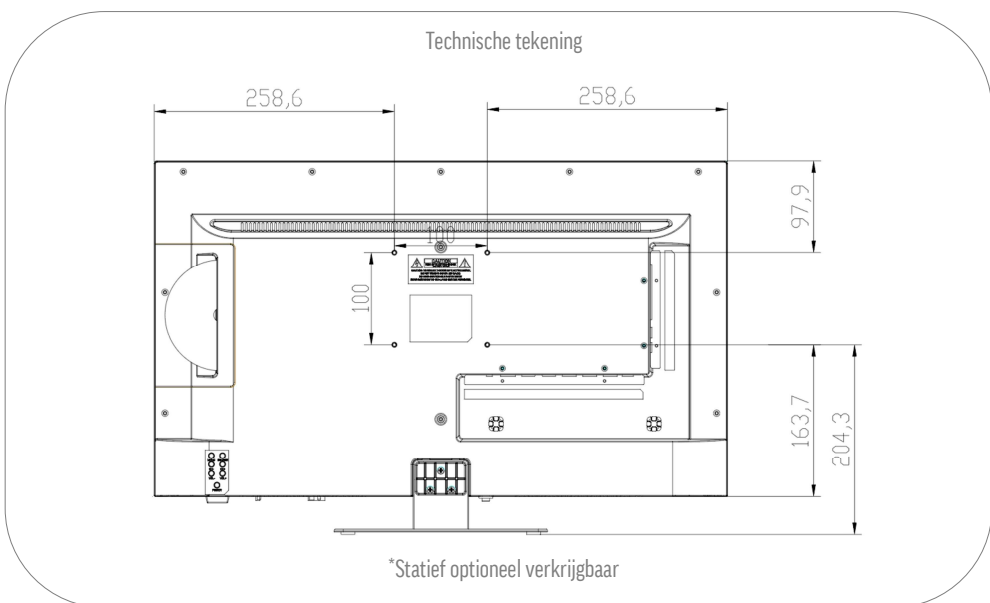

MODEL	SL27DW		
UPDATE	OTA (Over The Air) update	•	
	Handmatige update via USB	-	
STROOMVOORZIENING	Ingangsspanning	10.5 - 30 V DC	
	Aan/uit schakelaar	•	
	Energieverbruik kWh/1000h	21	
	Stroomverbruik stand-by	< 0.5 W	
	Energie-efficiëntieklasse	E	
	EPREL registratienummer	1777695	
	EIGENSCHAPPEN	Slaaptimer	•
	Meertalig OSD-menu	•	
	Ouderlijk toezicht	•	
	LG Channels / LG Fitness	•/•	
	Slim thuis: Kwestie IoT	•	
	Apple AirPlay / HomeKit	•/•	
BESCHERMING	Corrosiebeschermde elektronica	•	
	Overspanningsbeveiliging	•	
	Bescherming tegen omgekeerde polariteit	•	
ALGEMEEN	Afmetingen met voet (B x H x D)	617 x 402 x 140 mm	
	Afmetingen zonder voet (B x H x D)	617 x 361 x 45 mm	
	Gewicht (met/zonder voet in kg)	4.20 kg / 4.00 kg	
	Kleur behuizing	Geborsteld zwart	
	VESA standaard	100 x 100 mm	
	Herstelbaarheidsindex (Frankrijk)	6,5 INDICE DE RÉPARABILITÉ	
	GOEDKEURINGEN	CE, UKCA, ECE-R10 (E24*10R06/03*5337*02)	
	EAN CODE	Product ID	SL27DW
Intern artikelnummer		990974	
EAN		4260037134994	

ACCESSOIRES

Tv-toestel, afstandsbediening, DVD-afstandsbediening, DVB-T2-antenne (AN5), 12 sigarettenaansteker-kabel (ProCar), montageaccessoires, bedieningshandleiding | Let op! De meegeleverde accessoires kunnen enigszins afwijken, afhankelijk van de regio, dealer of uitrustingsvariant.