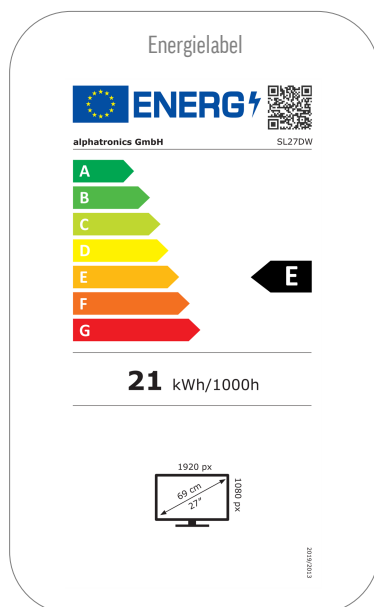

MODEL	SL27DW		
UPDATE	OTA (Over The Air) update	•	
	Handmatige update via USB	-	
STROOMVOORZIENING	Ingangsspanning	10.5 - 30 V DC	
	Aan/uit schakelaar	•	
	Energieverbruik kWh/1000h	21	
	Stroomverbruik stand-by	< 0.5 W	
	Energie-efficiëntieklasse	E	
	EPREL registratienummer	1777695	
	EIGENSCHAPPEN	Slaaptimer	•
	Meertalig OSD-menu	•	
	Ouderlijk toezicht	•	
	LG Channels / LG Fitness	•/•	
	Slim thuis: Kwestie IoT	•	
	Apple AirPlay / HomeKit	•/•	
BESCHERMING	Corrosiebeschermde elektronica	•	
	Overspanningsbeveiliging	•	
	Bescherming tegen omgekeerde polariteit	•	
ALGEMEEN	Afmetingen met voet (B x H x D)	617 x 402 x 140 mm	
	Afmetingen zonder voet (B x H x D)	617 x 361 x 45 mm	
	Gewicht (met/zonder voet in kg)	4.20 kg / 4.00 kg	
	Kleur behuizing	Geborsteld zwart	
	VESA standaard	100 x 100 mm	
	Herstelbaarheidsindex (Frankrijk)	6,5 INDICE DE RÉPARABILITÉ	
	GOEDKEURINGEN	CE, UKCA, ECE-R10 (E24*10R06/03*5337*02)	
	EAN CODE	Product ID	SL27DW
Intern artikelnummer		990974	
EAN		4260037134994	

ACCESSOIRES

Tv-toestel, afstandsbediening, DVD-afstandsbediening, DVB-T2-antenne (AN5), 12 sigarettenaansteker-kabel (ProCar), montageaccessoires, bedieningshandleiding | Let op! De meegeleverde accessoires kunnen enigszins afwijken, afhankelijk van de regio, dealer of uitrustingsvariant.