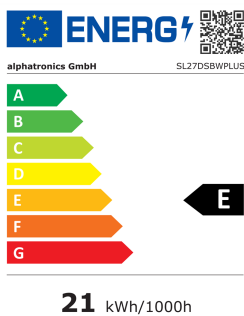

MODEL	SL27DSBWPLUS	
UPDATE	OTA (Over The Air) update	•
	Handmatige update via USB	-
STROOMVOORZIENING	Ingangsspanning	10.5 - 30 V DC
	Aan/uit schakelaar	•
	Energieverbruik kWh/1000h	21
	Stroomverbruik stand-by	< 0.5 W
	Energie-efficiëntieklasse	E
	EPREL registratienummer	1374772
EIGENSCHAPPEN	Slaaptimer	•
	Meertalig OSD-menu	•
	Ouderlijk toezicht	•
	LG Channels / LG Fitness	• / -
	Slim thuis: Kwestie IoT	-
	Apple AirPlay / HomeKit	- / -
BESCHERMING	Corrosiebeschermde elektronica	•
	Overspanningsbeveiliging	•
	Bescherming tegen omgekeerde polariteit	•
ALGEMEEN	Afmetingen met voet (B x H x D)	622 x 410 x 154 mm
	Afmetingen zonder voet (B x H x D)	622 x 375 x 53 mm
	Gewicht (met/zonder voet in kg)	5.40 kg / 5.20 kg
	Kleur behuizing	antraciet geborsteld
	VESA standaard	100 x 100 mm
	Herstelbaarheidsindex (Frankrijk)	6,5 /10 INDICE DE RÉPARABILITÉ
GOEDKEURINGEN	CE, UKCA, ECE-R10 (E57*10R/02*0318)	
EAN CODE	Product ID	SL27DSBWPLUS
	Intern artikelnummer	990770
	EAN	4260037134383

ACCESSOIRES

Tv-toestel, standaard, afstandsbediening, DVB-T2-antenne (AN5), 230V-voedingseenheid, 12V-sigarettenaansteker-kabel (ProCar), montageaccessoires, gebruiksaanwijzing | Let op! De meegeleverde accessoires kunnen enigszins variëren, afhankelijk van de regio, dealer of uitrustingsvariant.

Energie label