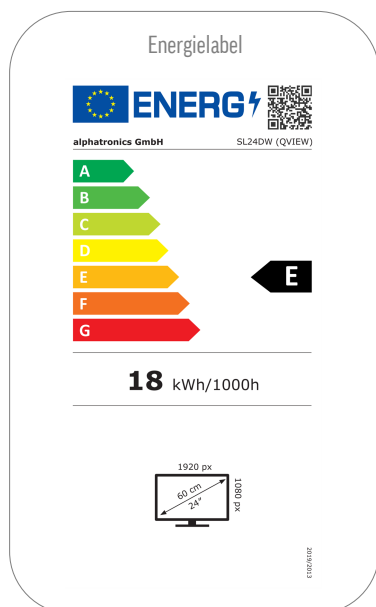

MODEL	SL24DW (QVIEW)		
UPDATE	OTA (Over The Air) update	•	
	Handmatige update via USB	-	
STROOMVOORZIENING	Ingangsspanning	10.5 - 30 V DC	
	Aan/uit schakelaar	•	
	Energieverbruik kWh/1000h	18	
	Stroomverbruik stand-by	< 0.5 W	
	Energie-efficiëntieklasse	E	
	EPREL registratienummer	2471365	
	EIGENSCHAPPEN	Slaaptimer	•
	Meertalig OSD-menu	•	
	Ouderlijk toezicht	•	
	LG Channels / LG Fitness	•/•	
	Slim thuis: Kwestie IoT	•	
	Apple AirPlay / HomeKit	•/•	
BESCHERMING	Corrosiebeschermde elektronica	•	
	Overspanningsbeveiliging	•	
	Bescherming tegen omgekeerde polariteit	•	
ALGEMEEN	Afmetingen met voet (B x H x D)	542 x 349 x 110 mm	
	Afmetingen zonder voet (B x H x D)	542 x 318 x 45 mm	
	Gewicht (met/zonder voet in kg)	3.40 kg / 3.20 kg	
	Kleur behuizing	Geborsteld zwart	
	VESA standaard	100 x 100 mm	
	Herstelbaarheidsindex (Frankrijk)	6,3 INDICE DE RÉPARABILITÉ	
	GOEDKEURINGEN	CE, UKCA, ECE-R10 (E24*10R06/03*5337*02)	
	EAN CODE	Product ID	SL24DW (QVIEW)
Intern artikelnummer		991655	
EAN		4260037136837	

ACCESSOIRES

Tv-toestel, afstandsbediening, DVD-afstandsbediening, DVB-T2-antenne (AN5), 12 sigarettenaansteker-kabel (ProCar), montageaccessoires, bedieningshandleiding I Let op! De meegeleverde accessoires kunnen enigszins afwijken, afhankelijk van de regio, dealer of uitrustingsvariant.