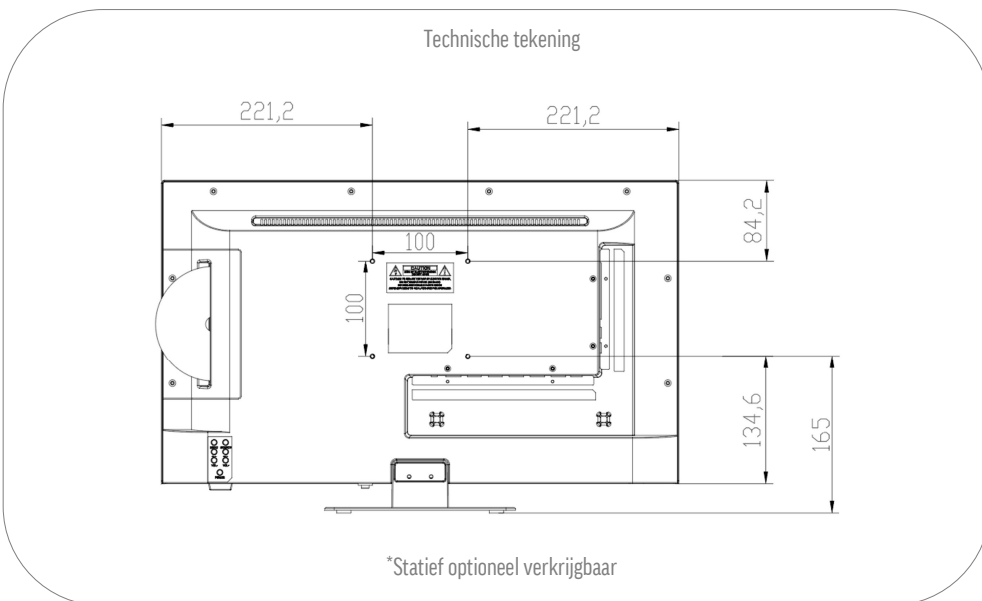

MODEL	SL24DW (QVIEW)		
UPDATE	OTA (Over The Air) update	•	
	Handmatige update via USB	-	
STROOMVOORZIENING	Ingangsspanning	10.5 - 30 V DC	
	Aan/uit schakelaar	•	
	Energieverbruik kWh/1000h	18	
	Stroomverbruik stand-by	< 0.5 W	
	Energie-efficiëntieklasse	E	
	EPREL registratienummer	2471365	
	EIGENSCHAPPEN	Slaaptimer	•
	Meertalig OSD-menu	•	
	Ouderlijk toezicht	•	
	LG Channels / LG Fitness	•/•	
	Slim thuis: Kwestie IoT	•	
	Apple AirPlay / HomeKit	•/•	
BESCHERMING	Corrosiebeschermde elektronica	•	
	Overspanningsbeveiliging	•	
	Bescherming tegen omgekeerde polariteit	•	
ALGEMEEN	Afmetingen met voet (B x H x D)	542 x 349 x 110 mm	
	Afmetingen zonder voet (B x H x D)	542 x 318 x 45 mm	
	Gewicht (met/zonder voet in kg)	3.40 kg / 3.20 kg	
	Kleur behuizing	Geborsteld zwart	
	VESA standaard	100 x 100 mm	
	Herstelbaarheidsindex (Frankrijk)	6,3 INDICE DE RÉPARABILITÉ	
	GOEDKEURINGEN	CE, UKCA, ECE-R10 (E24*10R06/03*5337*02)	
	EAN CODE	Product ID	SL24DW (QVIEW)
Intern artikelnummer		991655	
EAN		4260037136837	

ACCESSOIRES

Tv-toestel, afstandsbediening, DVD-afstandsbediening, DVB-T2-antenne (AN5), 12 sigarettenaansteker-kabel (ProCar), montageaccessoires, bedieningshandleiding I Let op! De meegeleverde accessoires kunnen enigszins afwijken, afhankelijk van de regio, dealer of uitrustingsvariant.