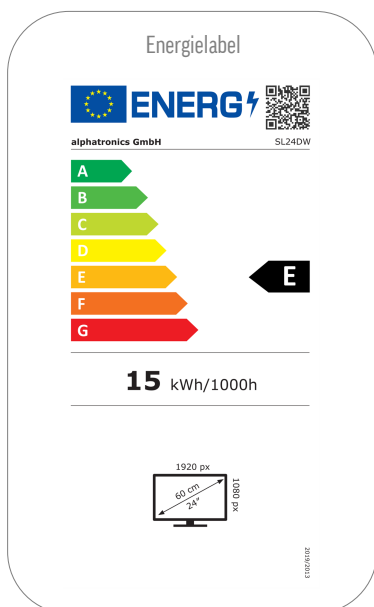

MODEL	SL24DW		
UPDATE	OTA (Over The Air) update	•	
	Handmatige update via USB	-	
STROOMVOORZIENING	Ingangsspanning	10.5 - 30 V DC	
	Aan/uit schakelaar	•	
	Energieverbruik kWh/1000h	15	
	Stroomverbruik stand-by	< 0.5 W	
	Energie-efficiëntieklasse	E	
	EPREL registratienummer	1777665	
	EIGENSCHAPPEN	Slaaptimer	•
	Meertalig OSD-menu	•	
	Ouderlijk toezicht	•	
	LG Channels / LG Fitness	•/•	
	Slim thuis: Kwestie IoT	•	
	Apple AirPlay / HomeKit	•/•	
BESCHERMING	Corrosiebeschermde elektronica	•	
	Overspanningsbeveiliging	•	
	Bescherming tegen omgekeerde polariteit	•	
ALGEMEEN	Afmetingen met voet (B x H x D)	542 x 349 x 110 mm	
	Afmetingen zonder voet (B x H x D)	542 x 318 x 45 mm	
	Gewicht (met/zonder voet in kg)	3.40 kg / 3.20 kg	
	Kleur behuizing	Geborsteld zwart	
	VESA standaard	100 x 100 mm	
		Herstelbaarheidsindex (Frankrijk)	6,3 INDICE DE RÉPARABILITÉ
	GOEDKEURINGEN	CE, UKCA, ECE-R10 (E24*10R06/03*5337*02)	
EAN CODE	Product ID	SL24DW	
	Intern artikelnummer	990973	
	EAN	4260037134987	

ACCESSOIRES

Tv-toestel, afstandsbediening, DVD-afstandsbediening, DVB-T2-antenne (AN5), 12 sigarettenaansteker-kabel (ProCar), montageaccessoires, bedieningshandleiding | Let op! De meegeleverde accessoires kunnen enigszins afwijken, afhankelijk van de regio, dealer of uitrustingsvariant.