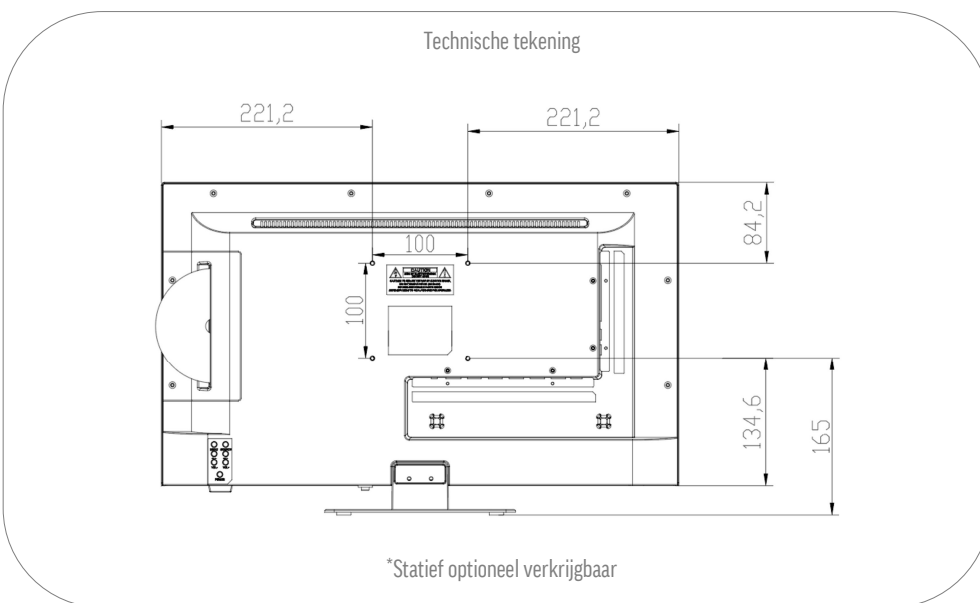

MODEL	SL24DW		
UPDATE	OTA (Over The Air) update	•	
	Handmatige update via USB	-	
STROOMVOORZIENING	Ingangsspanning	10.5 - 30 V DC	
	Aan/uit schakelaar	•	
	Energieverbruik kWh/1000h	15	
	Stroomverbruik stand-by	< 0.5 W	
	Energie-efficiëntieklasse	E	
	EPREL registratienummer	1777665	
	EIGENSCHAPPEN	Slaaptimer	•
	Meertalig OSD-menu	•	
	Ouderlijk toezicht	•	
	LG Channels / LG Fitness	•/•	
	Slim thuis: Kwestie IoT	•	
	Apple AirPlay / HomeKit	•/•	
BESCHERMING	Corrosiebeschermde elektronica	•	
	Overspanningsbeveiliging	•	
	Bescherming tegen omgekeerde polariteit	•	
ALGEMEEN	Afmetingen met voet (B x H x D)	542 x 349 x 110 mm	
	Afmetingen zonder voet (B x H x D)	542 x 318 x 45 mm	
	Gewicht (met/zonder voet in kg)	3.40 kg / 3.20 kg	
	Kleur behuizing	Geborsteld zwart	
	VESA standaard	100 x 100 mm	
		Herstelbaarheidsindex (Frankrijk)	6,3 INDICE DE RÉPARABILITÉ
	GOEDKEURINGEN	CE, UKCA, ECE-R10 (E24*10R06/03*5337*02)	
EAN CODE	Product ID	SL24DW	
	Intern artikelnummer	990973	
	EAN	4260037134987	

ACCESSOIRES

Tv-toestel, afstandsbediening, DVD-afstandsbediening, DVB-T2-antenne (AN5), 12 sigarettenaansteker-kabel (ProCar), montageaccessoires, bedieningshandleiding | Let op! De meegeleverde accessoires kunnen enigszins afwijken, afhankelijk van de regio, dealer of uitrustingsvariant.