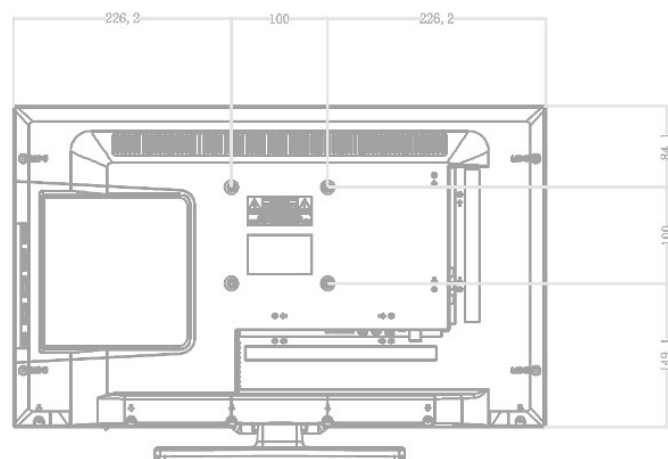

Technische tekening

*Statief optioneel verkrijgbaar

WETTELIJKE INFORMATIE

webOS Hub and ThinQ are trademarks of LG Electronics Inc. | Google, YouTube, other marks are trademarks of Google LLC. | Apple, AirPlay, Apple Home and HomeKit are trademarks of Apple Inc. registered in the U.S. and other countries and regions. | The Bluetooth® word mark and logos are registered trademarks owned by Bluetooth SIG, Inc. and any use of such marks by alphasatronics is under license. | The terms HDMI, HDMI High-Definition Multimedia Interface, HDMI trade dress and the HDMI Logos are trademarks or registered trademarks of HDMI Licensing Administrator, Inc. | Accessoires kunnen enigszins afwijken, afhankelijk van de regio, dealer of apparatuurvariant. | Streamingdiensten en apps kunnen zonder voorafgaande kennisgeving worden gewijzigd of stopgezet door de aanbieder. | Beschikbaarheid van streamingdiensten varieert per regio. | Andere vermelde namen of benamingen kunnen handelsmerken of gedeponeerde handelsmerken van hun respectieve eigenaars zijn.