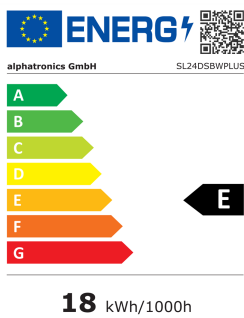

MODEL	SL24DSBWPLUS	
UPDATE	OTA (Over The Air) update	•
	Handmatige update via USB	-
STROOMVOORZIENING	Ingangsspanning	10.5 - 30 V DC
	Aan/uit schakelaar	•
	Energieverbruik kWh/1000h	18
	Stroomverbruik stand-by	< 0.5 W
	Energie-efficiëntieklasse	E
	EPREL registratienummer	1374764
EIGENSCHAPPEN	Slaaptimer	•
	Meertalig OSD-menu	•
	Ouderlijk toezicht	•
	LG Channels / LG Fitness	• / -
	Slim thuis: Kwestie IoT	-
	Apple AirPlay / HomeKit	- / -
BESCHERMING	Corrosiebeschermde elektronica	•
	Overspanningsbeveiliging	•
	Bescherming tegen omgekeerde polariteit	•
ALGEMEEN	Afmetingen met voet (B x H x D)	552 x 375 x 154 mm
	Afmetingen zonder voet (B x H x D)	552 x 340 x 53 mm
	Gewicht (met/zonder voet in kg)	4.15 kg / 3.95 kg
	Kleur behuizing	antraciet geborsteld
	VESA standaard	100 x 100 mm
	Herstelbaarheidsindex (Frankrijk)	
GOEDKEURINGEN	CE, ECE-R10 (E24*10R06/02*4760*00)	
EAN CODE	Product ID	SL24DSBWPLUS
	Intern artikelnummer	990768
	EAN	4260037134369

ACCESSOIRES

Tv-toestel, standaard, afstandsbediening, DVB-T2-antenne (AN5), 230V-voedingseenheid, 12V-sigarettenaansteker-kabel (ProCar), montageaccessoires, gebruiksaanwijzing | Let op! De meegeleverde accessoires kunnen enigszins variëren, afhankelijk van de regio, dealer of uitrustingsvariant.

Energie label