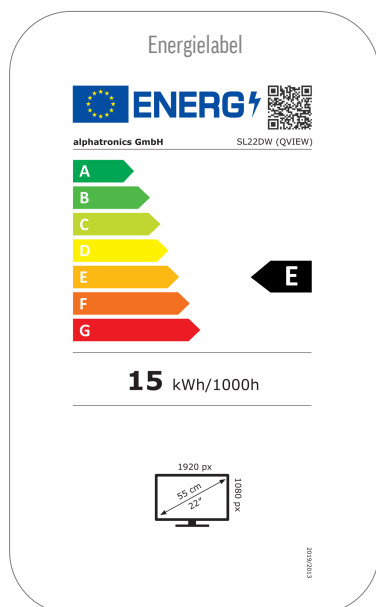

MODEL	SL22DW (QVIEW)		
UPDATE	OTA (Over The Air) update	•	
	Handmatige update via USB	-	
STROOMVOORZIENING	Ingangsspanning	10.5 - 30 V DC	
	Aan/uit schakelaar	•	
	Energieverbruik kWh/1000h	15	
	Stroomverbruik stand-by	< 0.5 W	
	Energie-efficiëntieklasse	E	
	EPREL registratienummer	2471849	
	EIGENSCHAPPEN	Slaaptimer	•
	Meertalig OSD-menu	•	
	Ouderlijk toezicht	•	
	LG Channels / LG Fitness	•/•	
	Slim thuis: Kwestie IoT	•	
	Apple AirPlay / HomeKit	•/•	
BESCHERMING	Corrosiebeschermde elektronica	•	
	Overspanningsbeveiliging	•	
	Bescherming tegen omgekeerde polariteit	•	
ALGEMEEN	Afmetingen met voet (B x H x D)	496 x 321 x 110 mm	
	Afmetingen zonder voet (B x H x D)	496 x 291 x 45 mm	
	Gewicht (met/zonder voet in kg)	3.10 kg / 2.90 kg	
	Kleur behuizing	Geborsteld zwart	
	VESA standaard	100 x 100 mm	
	Herstelbaarheidsindex (Frankrijk)	6,1 INDICE DE RÉPARABILITÉ	
	GOEDKEURINGEN	CE, UKCA, ECE-R10 (E24*10R06/03*5337*02)	
	EAN CODE	Product ID	SL22DW (QVIEW)
Intern artikelnummer		991654	
EAN		4260037136820	

ACCESSOIRES

Tv-toestel, afstandsbediening, DVD-afstandsbediening, DVB-T2-antenne (AN5), 12 sigarettenaansteker-kabel (ProCar), montageaccessoires, bedieningshandleiding | Let op! De meegeleverde accessoires kunnen enigszins afwijken, afhankelijk van de regio, dealer of uitrustingsvariant.