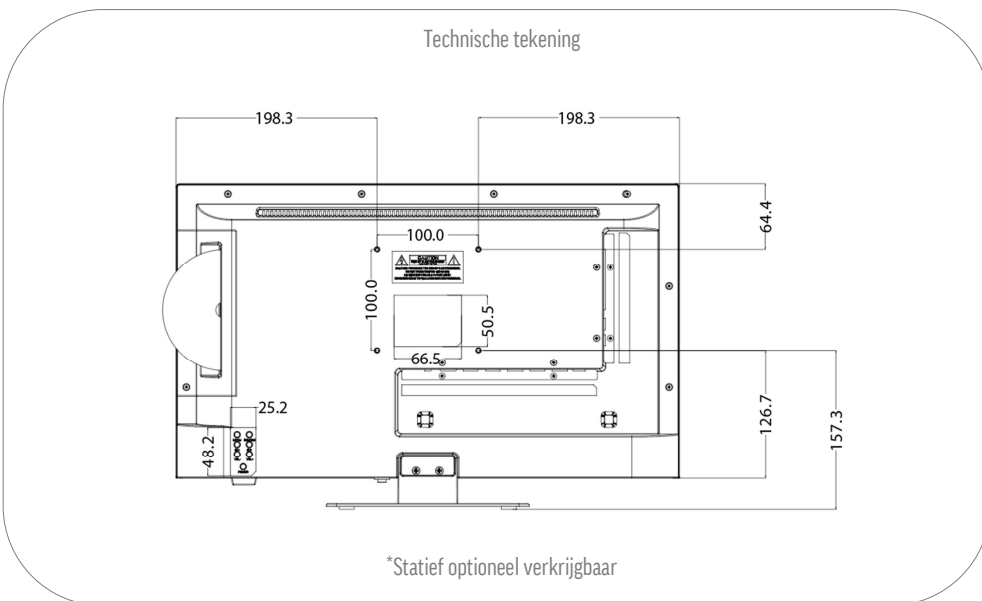

MODEL	SL22DW (QVIEW)		
UPDATE	OTA (Over The Air) update	•	
	Handmatige update via USB	-	
STROOMVOORZIENING	Ingangsspanning	10.5 - 30 V DC	
	Aan/uit schakelaar	•	
	Energieverbruik kWh/1000h	15	
	Stroomverbruik stand-by	< 0.5 W	
	Energie-efficiëntieklasse	E	
	EPREL registratienummer	2471849	
	EIGENSCHAPPEN	Slaaptimer	•
	Meertalig OSD-menu	•	
	Ouderlijk toezicht	•	
	LG Channels / LG Fitness	•/•	
	Slim thuis: Kwestie IoT	•	
	Apple AirPlay / HomeKit	•/•	
BESCHERMING	Corrosiebeschermde elektronica	•	
	Overspanningsbeveiliging	•	
	Bescherming tegen omgekeerde polariteit	•	
ALGEMEEN	Afmetingen met voet (B x H x D)	496 x 321 x 110 mm	
	Afmetingen zonder voet (B x H x D)	496 x 291 x 45 mm	
	Gewicht (met/zonder voet in kg)	3.10 kg / 2.90 kg	
	Kleur behuizing	Geborsteld zwart	
	VESA standaard	100 x 100 mm	
	Herstelbaarheidsindex (Frankrijk)	6,1 INDICE DE RÉPARABILITÉ	
	GOEDKEURINGEN	CE, UKCA, ECE-R10 (E24*10R06/03*5337*02)	
	EAN CODE	Product ID	SL22DW (QVIEW)
Intern artikelnummer		991654	
EAN		4260037136820	

ACCESSOIRES

Tv-toestel, afstandsbediening, DVD-afstandsbediening, DVB-T2-antenne (AN5), 12 sigarettenaansteker-kabel (ProCar), montageaccessoires, bedieningshandleiding | Let op! De meegeleverde accessoires kunnen enigszins afwijken, afhankelijk van de regio, dealer of uitrustingsvariant.