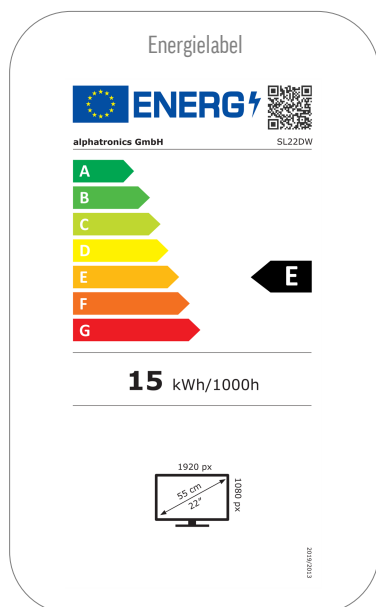

MODEL	SL22DW		
UPDATE	OTA (Over The Air) update	•	
	Handmatige update via USB	-	
STROOMVOORZIENING	Ingangsspanning	10.5 - 30 V DC	
	Aan/uit schakelaar	•	
	Energieverbruik kWh/1000h	15	
	Stroomverbruik stand-by	< 0.5 W	
	Energie-efficiëntieklasse	E	
	EPREL registratienummer	1775073	
EIGENSCHAPPEN	Slaaptimer	•	
	Meertalig OSD-menu	•	
	Ouderlijk toezicht	•	
	LG Channels / LG Fitness	•/•	
	Slim thuis: Kwestie IoT	•	
	Apple AirPlay / HomeKit	•/•	
	BESCHERMING	Corrosiebeschermde elektronica	•
	Overspanningsbeveiliging	•	
	Bescherming tegen omgekeerde polariteit	•	
ALGEMEEN	Afmetingen met voet (B x H x D)	496 x 321 x 110 mm	
	Afmetingen zonder voet (B x H x D)	496 x 291 x 45 mm	
	Gewicht (met/zonder voet in kg)	3.10 kg / 2.90 kg	
	Kleur behuizing	Geborsteld zwart	
	VESA standaard	100 x 100 mm	
	Herstelbaarheidsindex (Frankrijk)	6,1 INDICE DE RÉPARABILITÉ	
	GOEDKEURINGEN	CE, UKCA, ECE-R10 (E24*10R06/03*5337*02)	
EAN CODE	Product ID	SL22DW	
	Intern artikelnummer	990972	
	EAN	4260037134970	

ACCESSOIRES

Tv-toestel, afstandsbediening, DVD-afstandsbediening, DVB-T2-antenne (AN5), 12 sigarettenaansteker-kabel (ProCar), montageaccessoires, bedieningshandleiding I Let op! De meegeleverde accessoires kunnen enigszins afwijken, afhankelijk van de regio, dealer of uitrustingsvariant.