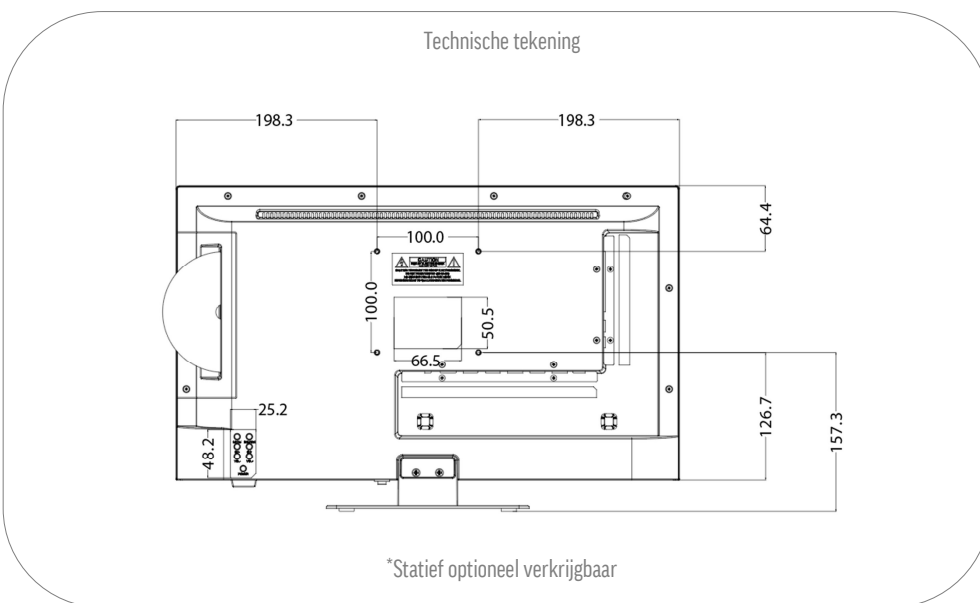

MODEL	SL22DW		
UPDATE	OTA (Over The Air) update	•	
	Handmatige update via USB	-	
STROOMVOORZIENING	Ingangsspanning	10.5 - 30 V DC	
	Aan/uit schakelaar	•	
	Energieverbruik kWh/1000h	15	
	Stroomverbruik stand-by	< 0.5 W	
	Energie-efficiëntieklasse	E	
	EPREL registratienummer	1775073	
EIGENSCHAPPEN	Slaaptimer	•	
	Meertalig OSD-menu	•	
	Ouderlijk toezicht	•	
	LG Channels / LG Fitness	•/•	
	Slim thuis: Kwestie IoT	•	
	Apple AirPlay / HomeKit	•/•	
	BESCHERMING	Corrosiebeschermde elektronica	•
	Overspanningsbeveiliging	•	
	Bescherming tegen omgekeerde polariteit	•	
ALGEMEEN	Afmetingen met voet (B x H x D)	496 x 321 x 110 mm	
	Afmetingen zonder voet (B x H x D)	496 x 291 x 45 mm	
	Gewicht (met/zonder voet in kg)	3.10 kg / 2.90 kg	
	Kleur behuizing	Geborsteld zwart	
	VESA standaard	100 x 100 mm	
	Herstelbaarheidsindex (Frankrijk)	6,1 INDICE DE RÉPARABILITÉ	
	GOEDKEURINGEN	CE, UKCA, ECE-R10 (E24*10R06/03*5337*02)	
EAN CODE	Product ID	SL22DW	
	Intern artikelnummer	990972	
	EAN	4260037134970	

ACCESSOIRES

Tv-toestel, afstandsbediening, DVD-afstandsbediening, DVB-T2-antenne (AN5), 12 sigarettenaansteker-kabel (ProCar), montageaccessoires, bedieningshandleiding I Let op! De meegeleverde accessoires kunnen enigszins afwijken, afhankelijk van de regio, dealer of uitrustingsvariant.