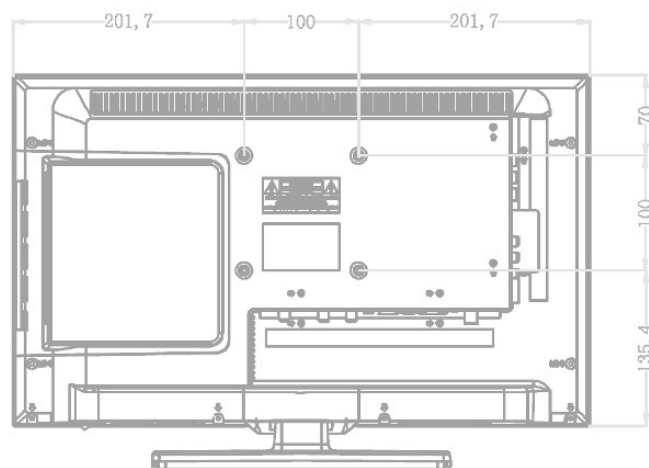

Technische tekening

*Statief optioneel verkrijgbaar

WETTELIJKE INFORMATIE

webOS Hub and ThinQ are trademarks of LG Electronics Inc. | Google, YouTube, other marks are trademarks of Google LLC. | Apple, AirPlay, Apple Home and HomeKit are trademarks of Apple Inc. registered in the U.S. and other countries and regions. | The Bluetooth® word mark and logos are registered trademarks owned by Bluetooth SIG, Inc. and any use of such marks by alphatronics is under license. | The terms HDMI, HDMI High-Definition Multimedia Interface, HDMI trade dress and the HDMI Logos are trademarks or registered trademarks of HDMI Licensing Administrator, Inc. | Accessoires kunnen enigszins afwijken, afhankelijk van de regio, dealer of apparatuurvariant. | Streamingdiensten en apps kunnen zonder voorafgaande kennisgeving worden gewijzigd of stopgezet door de aanbieder. | Beschikbaarheid van streamingdiensten varieert per regio. | Andere vermelde namen of benamingen kunnen handelsmerken of gedeponeerde handelsmerken van hun respectieve eigenaars zijn.