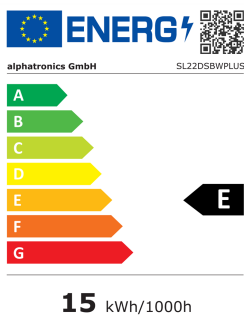

MODEL	SL22DSBWPLUS		
UPDATE	OTA (Over The Air) update	•	
	Handmatige update via USB	-	
STROOMVOORZIENING	Ingangsspanning	10.5 - 30 V DC	
	Aan/uit schakelaar	•	
	Energieverbruik kWh/1000h	15	
	Stroomverbruik stand-by	< 0.5 W	
	Energie-efficiëntieklasse	E	
	EPREL registratienummer	1374158	
EIGENSCHAPPEN	Slaaptimer	•	
	Meertalig OSD-menu	•	
	Ouderlijk toezicht	•	
	LG Channels / LG Fitness	• / -	
	Slim thuis: Kwestie IoT	-	
	Apple AirPlay / HomeKit	- / -	
BESCHERMING	Corrosiebeschermde elektronica	•	
	Overspanningsbeveiliging	•	
	Bescherming tegen omgekeerde polariteit	•	
ALGEMEEN	Afmetingen met voet (B x H x D)	503 x 341 x 154 mm	
	Afmetingen zonder voet (B x H x D)	503 x 306 x 53 mm	
	Gewicht (met/zonder voet in kg)	3.30 kg / 3.10 kg	
	Kleur behuizing	antraciet geborsteld	
	VESA standaard	100 x 100 mm	
	Herstelbaarheidsindex (Frankrijk)	6,5 /10	
	GOEDKEURINGEN	CE, ECE-R10 (E24*10R06/02*4760*00)	
EAN CODE	Product ID	SL22DSBWPLUS	
	Intern artikelnummer	990766	
	EAN	4260037134345	

ACCESSOIRES

Tv-toestel, standaard, afstandsbediening, DVB-T2-antenne (AN5), 230V-voedingseenheid, 12V-sigarettenaansteker-kabel (ProCar), montageaccessoires, gebruiksaanwijzing | Let op! De meegeleverde accessoires kunnen enigszins variëren, afhankelijk van de regio, dealer of uitrustingsvariant.

Energie label