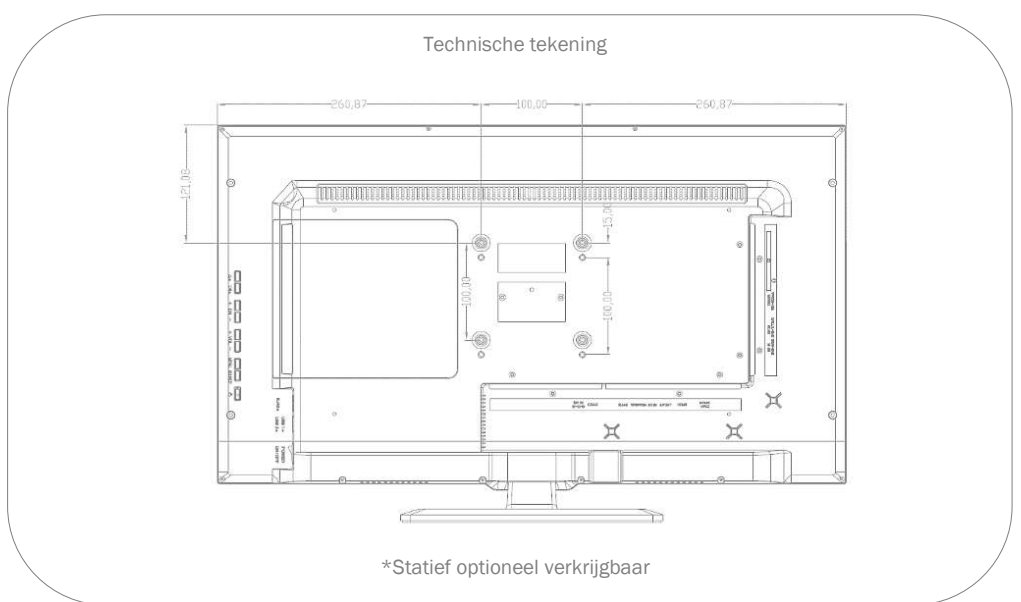

MODEL	SL-27 DSBAl+	
UPDATE	OTA (Over The Air) update	-
	Handmatige update via USB	•
STROOMVOORZIENING	Ingangsspanning	10.8 - 26 V DC
	Aan/uit schakelaar	•
	Energieverbruik kWh/1000h	25
	Stroomverbruik stand-by	< 0.5 W
	Energie-efficiëntieklasse	F
	EPREL registratienummer	386268
EIGENSCHAPPEN	Slaaptimer	•
	Meertalig OSD-menu	•
	Ouderlijk toezicht	•
	LG Channels / LG Fitness	- / -
	Slim thuis: Kwestie IoT	-
	Apple AirPlay / HomeKit	- / -
BESCHERMING	Corrosiebeschermde elektronica	•
	Overspanningsbeveiliging	•
	Bescherming tegen omgekeerde polariteit	•
ALGEMEEN	Afmetingen met voet (B x H x D)	622 x 410 x 154 mm
	Afmetingen zonder voet (B x H x D)	622 x 375 x 53 mm
	Gewicht (met/zonder voet in kg)	5.30 kg / 5.10 kg
	Kleur behuizing	antraciet geborsteld
	VESA standaard	100 x 100 mm
	Herstelbaarheidsindex (Frankrijk)	-
GOEDKEURINGEN	CE	
EAN CODE	Product ID	SL-27 DSBAl+
	Intern artikelnummer	990613
	EAN	4260037133645

ACCESSOIRES

Tv-toestel, standaard, afstandsbediening, DVB-T2-antenne (AN5), 230V-voedingseenheid, 12V-sigarettenaansteker-kabel (ProCar), montageaccessoires, gebruiksaanwijzing | Let op! De meegeleverde accessoires kunnen enigszins variëren, afhankelijk van de regio, dealer of uitrustingsvariant.