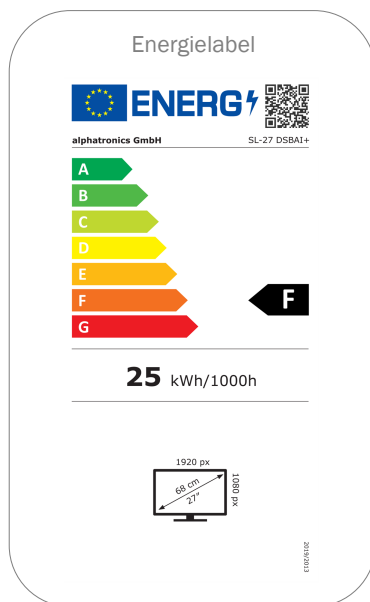

MODEL	SL-27 DSBAl+	
UPDATE	OTA (Over The Air) update	-
	Handmatige update via USB	•
STROOMVOORZIENING	Ingangsspanning	10.8 - 26 V DC
	Aan/uit schakelaar	•
	Energieverbruik kWh/1000h	25
	Stroomverbruik stand-by	< 0.5 W
	Energie-efficiëntieklasse	F
	EPREL registratienummer	386268
EIGENSCHAPPEN	Slaaptimer	•
	Meertalig OSD-menu	•
	Ouderlijk toezicht	•
	LG Channels / LG Fitness	- / -
	Slim thuis: Kwestie IoT	-
	Apple AirPlay / HomeKit	- / -
BESCHERMING	Corrosiebeschermde elektronica	•
	Overspanningsbeveiliging	•
	Bescherming tegen omgekeerde polariteit	•
ALGEMEEN	Afmetingen met voet (B x H x D)	622 x 410 x 154 mm
	Afmetingen zonder voet (B x H x D)	622 x 375 x 53 mm
	Gewicht (met/zonder voet in kg)	5.30 kg / 5.10 kg
	Kleur behuizing	antraciet geborsteld
	VESA standaard	100 x 100 mm
	Herstelbaarheidsindex (Frankrijk)	-
GOEDKEURINGEN	CE	
EAN CODE	Product ID	SL-27 DSBAl+
	Intern artikelnummer	990613
	EAN	4260037133645

ACCESSOIRES

Tv-toestel, standaard, afstandsbediening, DVB-T2-antenne (AN5), 230V-voedingseenheid, 12V-sigarettenaansteker-kabel (ProCar), montageaccessoires, gebruiksaanwijzing | Let op! De meegeleverde accessoires kunnen enigszins variëren, afhankelijk van de regio, dealer of uitrustingsvariant.