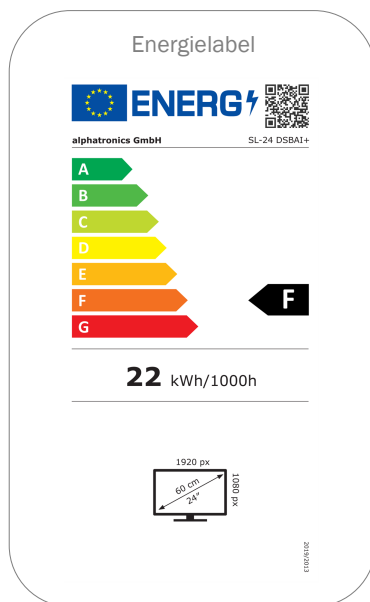

MODEL	SL-24 DSBAl+		
UPDATE	OTA (Over The Air) update	-	
	Handmatige update via USB	•	
STROOMVOORZIENING	Ingangsspanning	10.8 - 26 V DC	
	Aan/uit schakelaar	•	
	Energieverbruik kWh/1000h	22	
	Stroomverbruik stand-by	< 0.5 W	
	Energie-efficiëntieklasse	F	
	EPREL registratienummer	386239	
EIGENSCHAPPEN	Slaaptimer	•	
	Meertalig OSD-menu	•	
	Ouderlijk toezicht	•	
	LG Channels / LG Fitness	- / -	
	Slim thuis: Kwestie IoT	-	
	Apple AirPlay / HomeKit	- / -	
	BESCHERMING	Corrosiebeschermde elektronica	•
	Overspanningsbeveiliging	•	
	Bescherming tegen omgekeerde polariteit	•	
ALGEMEEN	Afmetingen met voet (B x H x D)	552 x 375 x 154 mm	
	Afmetingen zonder voet (B x H x D)	552 x 340 x 53 mm	
	Gewicht (met/zonder voet in kg)	4.00 kg / 3.80 kg	
	Kleur behuizing	antraciet geborsteld	
	VESA standaard	100 x 100 mm	
	Herstelbaarheidsindex (Frankrijk)	-	
GOEDKEURINGEN	CE		
EAN CODE	Product ID	SL-24 DSBAl+	
	Intern artikelnummer	990612	
	EAN	4260037133638	

ACCESSOIRES

Tv-toestel, standaard, afstandsbediening, DVB-T2-antenne (AN5), 230V-voedingseenheid, 12V-sigarettenaansteker-kabel (ProCar), montageaccessoires, gebruiksaanwijzing | Let op! De meegeleverde accessoires kunnen enigszins variëren, afhankelijk van de regio, dealer of uitrustingsvariant.

WETTELIJKE INFORMATIE

webOS Hub and ThinQ are trademarks of LG Electronics Inc. | Google, YouTube, other marks are trademarks of Google LLC. | Apple, AirPlay, Apple Home and HomeKit are trademarks of Apple Inc. registered in the U.S. and other countries and regions. | The Bluetooth® word mark and logos are registered trademarks owned by Bluetooth SIG, Inc. and any use of such marks by alphatronics is under license. | The terms HDMI, HDMI High-Definition Multimedia Interface, HDMI trade dress and the HDMI Logos are trademarks or registered trademarks of HDMI Licensing Administrator, Inc. | Accessoires kunnen enigszins afwijken, afhankelijk van de regio, dealer of apparatuurvariant. | Streamingdiensten en apps kunnen zonder voorafgaande kennisgeving worden gewijzigd of stopgezet door de aanbieder. | Beschikbaarheid van streamingdiensten varieert per regio. | Andere vermelde namen of benamingen kunnen handelsmerken of gedeponeerde handelsmerken van hun respectieve eigenaars zijn.