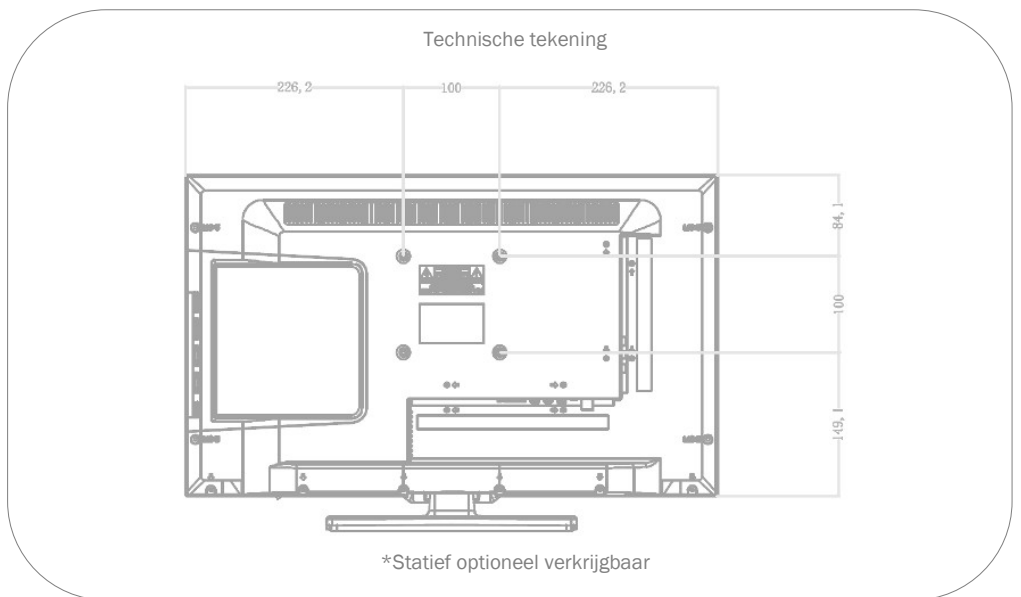

MODEL	SL-24 DSBAl+		
UPDATE	OTA (Over The Air) update	-	
	Handmatige update via USB	•	
STROOMVOORZIENING	Ingangsspanning	10.8 - 26 V DC	
	Aan/uit schakelaar	•	
	Energieverbruik kWh/1000h	22	
	Stroomverbruik stand-by	< 0.5 W	
	Energie-efficiëntieklasse	F	
	EPREL registratienummer	386239	
EIGENSCHAPPEN	Slaaptimer	•	
	Meertalig OSD-menu	•	
	Ouderlijk toezicht	•	
	LG Channels / LG Fitness	- / -	
	Slim thuis: Kwestie IoT	-	
	Apple AirPlay / HomeKit	- / -	
	BESCHERMING	Corrosiebeschermde elektronica	•
	Overspanningsbeveiliging	•	
	Bescherming tegen omgekeerde polariteit	•	
ALGEMEEN	Afmetingen met voet (B x H x D)	552 x 375 x 154 mm	
	Afmetingen zonder voet (B x H x D)	552 x 340 x 53 mm	
	Gewicht (met/zonder voet in kg)	4.00 kg / 3.80 kg	
	Kleur behuizing	antraciet geborsteld	
	VESA standaard	100 x 100 mm	
	Herstelbaarheidsindex (Frankrijk)	-	
GOEDKEURINGEN	CE		
EAN CODE	Product ID	SL-24 DSBAl+	
	Intern artikelnummer	990612	
	EAN	4260037133638	

ACCESSOIRES

Tv-toestel, standaard, afstandsbediening, DVB-T2-antenne (AN5), 230V-voedingseenheid, 12V-sigarettenaansteker-kabel (ProCar), montageaccessoires, gebruiksaanwijzing | Let op! De meegeleverde accessoires kunnen enigszins variëren, afhankelijk van de regio, dealer of uitrustingsvariant.

WETTELIJKE INFORMATIE

webOS Hub and ThinQ are trademarks of LG Electronics Inc. | Google, YouTube, other marks are trademarks of Google LLC. | Apple, AirPlay, Apple Home and HomeKit are trademarks of Apple Inc. registered in the U.S. and other countries and regions. | The Bluetooth® word mark and logos are registered trademarks owned by Bluetooth SIG, Inc. and any use of such marks by alphatronics is under license. | The terms HDMI, HDMI High-Definition Multimedia Interface, HDMI trade dress and the HDMI Logos are trademarks or registered trademarks of HDMI Licensing Administrator, Inc. | Accessoires kunnen enigszins afwijken, afhankelijk van de regio, dealer of apparatuurvariant. | Streamingdiensten en apps kunnen zonder voorafgaande kennisgeving worden gewijzigd of stopgezet door de aanbieder. | Beschikbaarheid van streamingdiensten varieert per regio. | Andere vermelde namen of benamingen kunnen handelsmerken of gedeponeerde handelsmerken van hun respectieve eigenaars zijn.