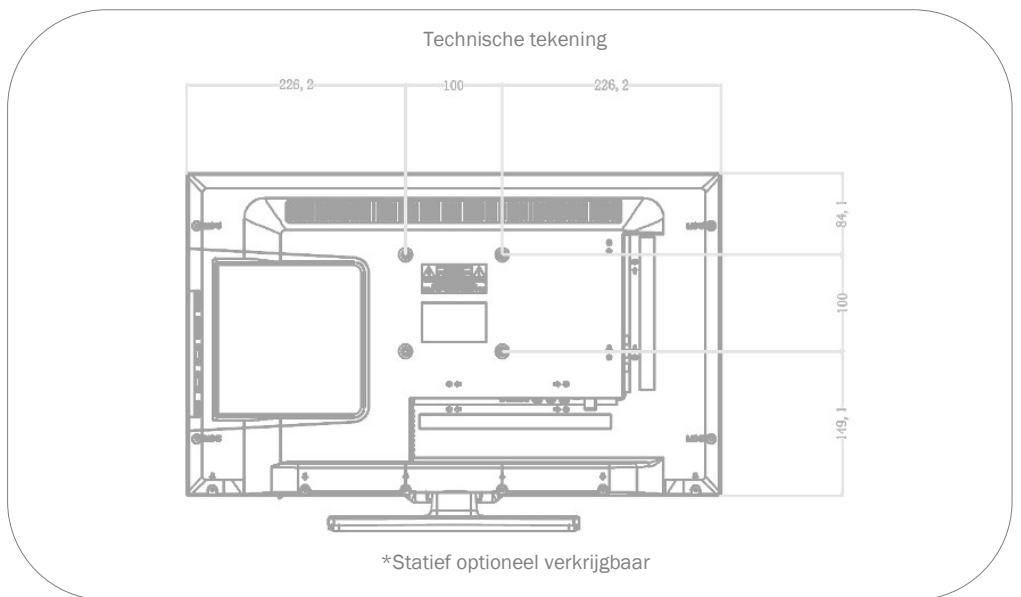

MODEL	SL-24 DS		
UPDATE	OTA (Over The Air) update	-	
	Handmatige update via USB	•	
STROOMVOORZIENING	Ingangsspanning	10.8 - 26 V DC	
	Aan/uit schakelaar	•	
	Energieverbruik kWh/1000h	22	
	Stroomverbruik stand-by	< 0.5 W	
	Energie-efficiëntieklasse	F	
	EPREL registratienummer	368926	
EIGENSCHAPPEN	Slaaptimer	•	
	Meertalig OSD-menu	•	
	Ouderlijk toezicht	•	
	LG Channels / LG Fitness	- / -	
	Slim thuis: Kwestie IoT	-	
	Apple AirPlay / HomeKit	- / -	
	BESCHERMING	Corrosiebeschermde elektronica	-
	Overspanningsbeveiliging	•	
	Bescherming tegen omgekeerde polariteit	•	
ALGEMEEN	Afmetingen met voet (B x H x D)	552 x 375 x 154 mm	
	Afmetingen zonder voet (B x H x D)	552 x 340 x 53 mm	
	Gewicht (met/zonder voet in kg)	4.00 kg / 3.80 kg	
	Kleur behuizing	antraciet geborsteld	
	VESA standaard	100 x 100 mm	
	Herstelbaarheidsindex (Frankrijk)	-	
GOEDKEURINGEN	CE		
EAN CODE	Product ID	SL-24 DS	
	Intern artikelnummer	990539	
	EAN	4260037133508	

ACCESSOIRES

Tv-toestel, standaard, afstandsbediening, DVB-T2-antenne (AN5), 230V-voedingseenheid, 12V-sigarettenaansteker-kabel (ProCar), montageaccessoires, gebruiksaanwijzing | Let op! De meegeleverde accessoires kunnen enigszins variëren, afhankelijk van de regio, dealer of uitrustingsvariant.