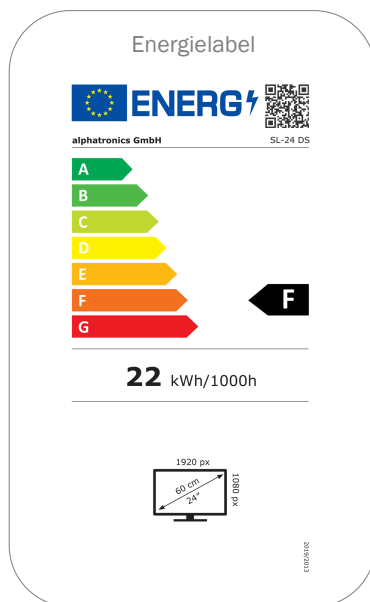

MODEL	SL-24 DS		
UPDATE	OTA (Over The Air) update	-	
	Handmatige update via USB	•	
STROOMVOORZIENING	Ingangsspanning	10.8 - 26 V DC	
	Aan/uit schakelaar	•	
	Energieverbruik kWh/1000h	22	
	Stroomverbruik stand-by	< 0.5 W	
	Energie-efficiëntieklasse	F	
	EPREL registratienummer	368926	
EIGENSCHAPPEN	Slaaptimer	•	
	Meertalig OSD-menu	•	
	Ouderlijk toezicht	•	
	LG Channels / LG Fitness	- / -	
	Slim thuis: Kwestie IoT	-	
	Apple AirPlay / HomeKit	- / -	
	BESCHERMING	Corrosiebeschermde elektronica	-
	Overspanningsbeveiliging	•	
	Bescherming tegen omgekeerde polariteit	•	
ALGEMEEN	Afmetingen met voet (B x H x D)	552 x 375 x 154 mm	
	Afmetingen zonder voet (B x H x D)	552 x 340 x 53 mm	
	Gewicht (met/zonder voet in kg)	4.00 kg / 3.80 kg	
	Kleur behuizing	antraciet geborsteld	
	VESA standaard	100 x 100 mm	
	Herstelbaarheidsindex (Frankrijk)	-	
GOEDKEURINGEN	CE		
EAN CODE	Product ID	SL-24 DS	
	Intern artikelnummer	990539	
	EAN	4260037133508	

ACCESSOIRES

Tv-toestel, standaard, afstandsbediening, DVB-T2-antenne (AN5), 230V-voedingseenheid, 12V-sigarettenaansteker-kabel (ProCar), montageaccessoires, gebruiksaanwijzing | Let op! De meegeleverde accessoires kunnen enigszins variëren, afhankelijk van de regio, dealer of uitrustingsvariant.