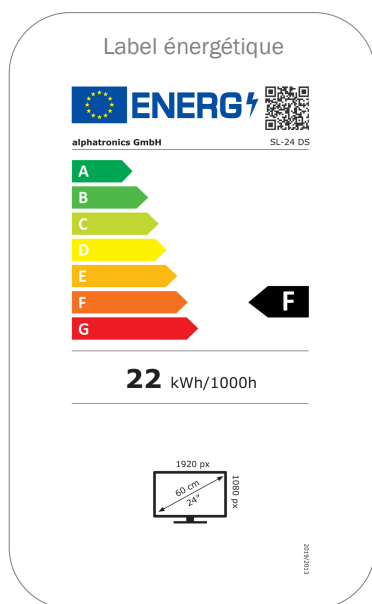

MODÈLE	SL-24 DS		
MISE À JOUR	Mise à jour OTA (Over The Air)	-	
	Mise à jour manuelle via USB	•	
ALIMENTATION	Tension d'entrée	10.8 - 26 V DC	
	Interrupteur marche/arrêt	•	
	Puissance absorbée kWh/1000h	22	
	Puissance absorbée en veille	< 0.5 W	
	Classe énergétique	F	
	Numéro d'enregistrement EPREL	368926	
CARACTÉRISTIQUES	Minuterie de sommeil	•	
	Menu OSD multilingue	•	
	Contrôle parental	•	
	LG Channels / LG Fitness	- / -	
	Domotique : Matter IoT	-	
	Apple AirPlay / HomeKit	- / -	
	PROTECTION	Électronique protégée contre la corrosion	-
	Protection contre les surtensions	•	
	Protection contre les inversions de polarité	•	
GÉNÉRALITÉS	Dimensions avec base (L x H x P)	552 x 375 x 154 mm	
	Dimensions sans base (L x H x P)	552 x 340 x 53 mm	
	Poids (avec / sans pied en kg)	4.00 kg / 3.80 kg	
	Couleur	anthracite brossé	
	Norme VESA	100 x 100 mm	
	Indice de réparabilité	-	
HOMOLOGATIONS	CE		
CODE EAN	ID du produit	SL-24 DS	
	Numéro d'article interne	990539	
	Code EAN	4260037133508	

ACCESSOIRES

Téléviseur, support, télécommande, antenne DVB-T2 (AN5), bloc d'alimentation 230 V, câble allume-cigare 12 V (ProCar), accessoires de montage, mode d'emploi | Remarque ! Les accessoires fournis peuvent varier légèrement selon la région, le revendeur ou la variante d'équipement.