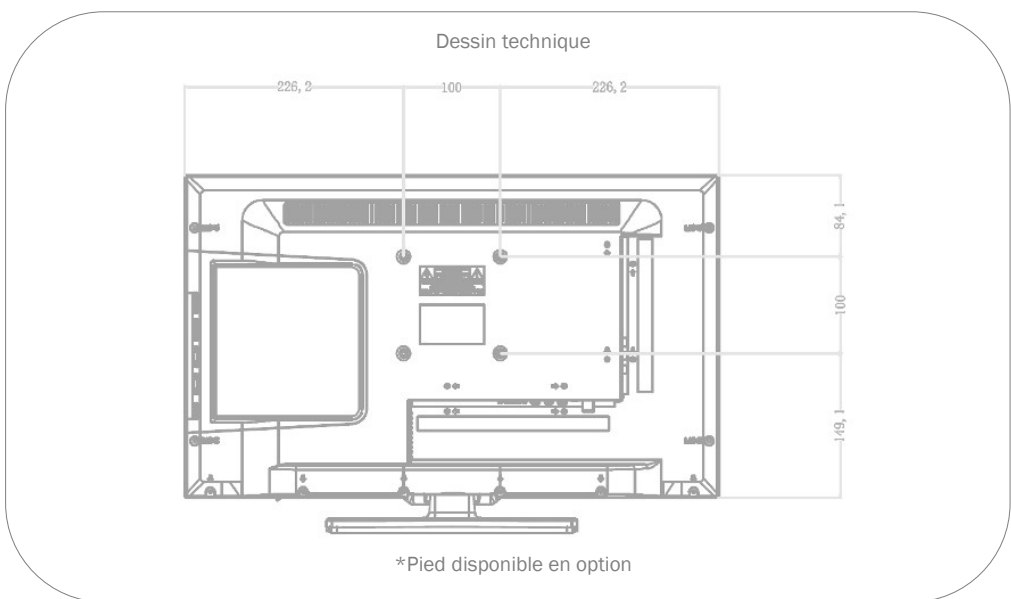

MODÈLE	SL-24 DS		
MISE À JOUR	Mise à jour OTA (Over The Air)	-	
	Mise à jour manuelle via USB	•	
ALIMENTATION	Tension d'entrée	10.8 - 26 V DC	
	Interrupteur marche/arrêt	•	
	Puissance absorbée kWh/1000h	22	
	Puissance absorbée en veille	< 0.5 W	
	Classe énergétique	F	
	Numéro d'enregistrement EPREL	368926	
CARACTÉRISTIQUES	Minuterie de sommeil	•	
	Menu OSD multilingue	•	
	Contrôle parental	•	
	LG Channels / LG Fitness	- / -	
	Domotique : Matter IoT	-	
	Apple AirPlay / HomeKit	- / -	
	PROTECTION	Électronique protégée contre la corrosion	-
	Protection contre les surtensions	•	
	Protection contre les inversions de polarité	•	
GÉNÉRALITÉS	Dimensions avec base (L x H x P)	552 x 375 x 154 mm	
	Dimensions sans base (L x H x P)	552 x 340 x 53 mm	
	Poids (avec / sans pied en kg)	4.00 kg / 3.80 kg	
	Couleur	anthracite brossé	
	Norme VESA	100 x 100 mm	
	Indice de réparabilité	-	
HOMOLOGATIONS	CE		
CODE EAN	ID du produit	SL-24 DS	
	Numéro d'article interne	990539	
	Code EAN	4260037133508	

ACCESSOIRES

Téléviseur, support, télécommande, antenne DVB-T2 (AN5), bloc d'alimentation 230 V, câble allume-cigare 12 V (ProCar), accessoires de montage, mode d'emploi | Remarque ! Les accessoires fournis peuvent varier légèrement selon la région, le revendeur ou la variante d'équipement.