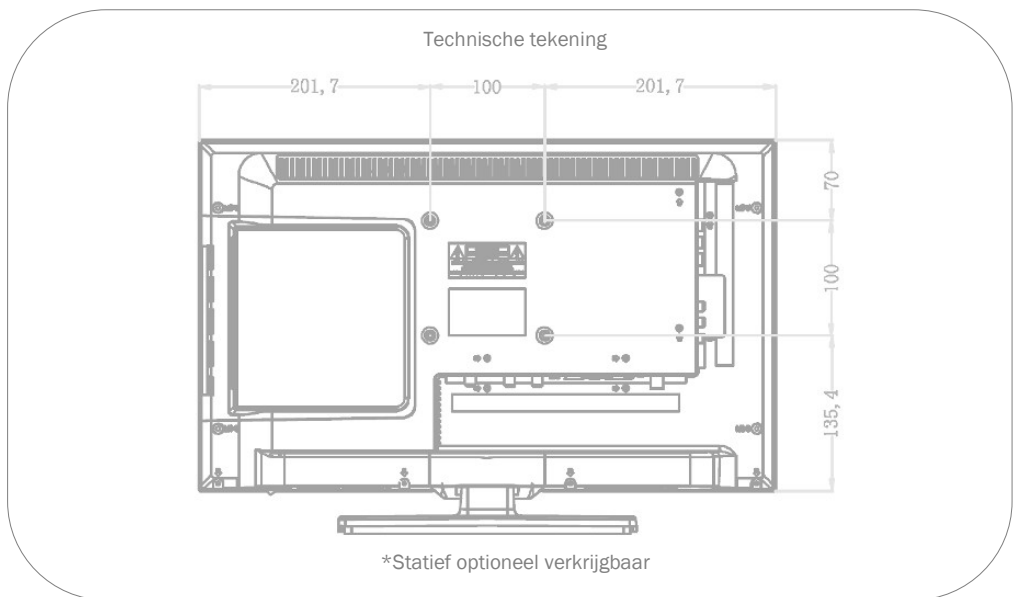

MODEL	SL-22 DSBAl+		
UPDATE	OTA (Over The Air) update	-	
	Handmatige update via USB	•	
STROOMVOORZIENING	Ingangsspanning	10.8 - 26 V DC	
	Aan/uit schakelaar	•	
	Energieverbruik kWh/1000h	20	
	Stroomverbruik stand-by	< 0.5 W	
	Energie-efficiëntieklasse	F	
	EPREL registratienummer	386237	
EIGENSCHAPPEN	Slaaptimer	•	
	Meertalig OSD-menu	•	
	Ouderlijk toezicht	•	
	LG Channels / LG Fitness	- / -	
	Slim thuis: Kwestie IoT	-	
	Apple AirPlay / HomeKit	- / -	
	BESCHERMING	Corrosiebeschermde elektronica	•
	Overspanningsbeveiliging	•	
	Bescherming tegen omgekeerde polariteit	•	
ALGEMEEN	Afmetingen met voet (B x H x D)	503 x 341 x 154 mm	
	Afmetingen zonder voet (B x H x D)	503 x 306 x 53 mm	
	Gewicht (met/zonder voet in kg)	3.20 kg / 3.00 kg	
	Kleur behuizing	antraciet geborsteld	
	VESA standaard	100 x 100 mm	
	Herstelbaarheidsindex (Frankrijk)	-	
GOEDKEURINGEN	CE		
EAN CODE	Product ID	SL-22 DSBAl+	
	Intern artikelnummer	990611	
	EAN	4260037133621	

ACCESSOIRES

Tv-toestel, standaard, afstandsbediening, DVB-T2-antenne (AN5), 230V-voedingseenheid, 12V-sigarettenaansteker-kabel (ProCar), montageaccessoires, gebruiksaanwijzing | Let op! De meegeleverde accessoires kunnen enigszins variëren, afhankelijk van de regio, dealer of uitrustingsvariant.