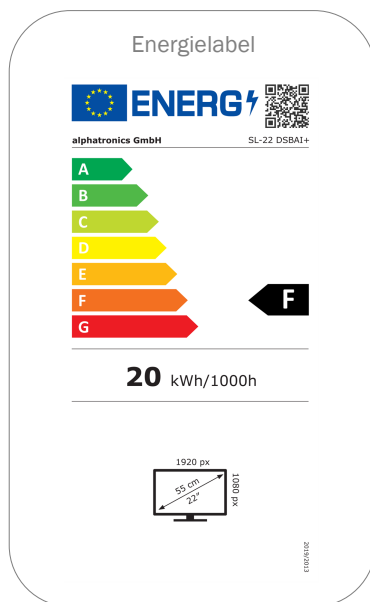

MODEL	SL-22 DSBAl+		
UPDATE	OTA (Over The Air) update	-	
	Handmatige update via USB	•	
STROOMVOORZIENING	Ingangsspanning	10.8 - 26 V DC	
	Aan/uit schakelaar	•	
	Energieverbruik kWh/1000h	20	
	Stroomverbruik stand-by	< 0.5 W	
	Energie-efficiëntieklasse	F	
	EPREL registratienummer	386237	
EIGENSCHAPPEN	Slaaptimer	•	
	Meertalig OSD-menu	•	
	Ouderlijk toezicht	•	
	LG Channels / LG Fitness	- / -	
	Slim thuis: Kwestie IoT	-	
	Apple AirPlay / HomeKit	- / -	
	BESCHERMING	Corrosiebeschermde elektronica	•
	Overspanningsbeveiliging	•	
	Bescherming tegen omgekeerde polariteit	•	
ALGEMEEN	Afmetingen met voet (B x H x D)	503 x 341 x 154 mm	
	Afmetingen zonder voet (B x H x D)	503 x 306 x 53 mm	
	Gewicht (met/zonder voet in kg)	3.20 kg / 3.00 kg	
	Kleur behuizing	antraciet geborsteld	
	VESA standaard	100 x 100 mm	
	Herstelbaarheidsindex (Frankrijk)	-	
GOEDKEURINGEN	CE		
EAN CODE	Product ID	SL-22 DSBAl+	
	Intern artikelnummer	990611	
	EAN	4260037133621	

ACCESSOIRES

Tv-toestel, standaard, afstandsbediening, DVB-T2-antenne (AN5), 230V-voedingseenheid, 12V-sigarettenaansteker-kabel (ProCar), montageaccessoires, gebruiksaanwijzing | Let op! De meegeleverde accessoires kunnen enigszins variëren, afhankelijk van de regio, dealer of uitrustingsvariant.