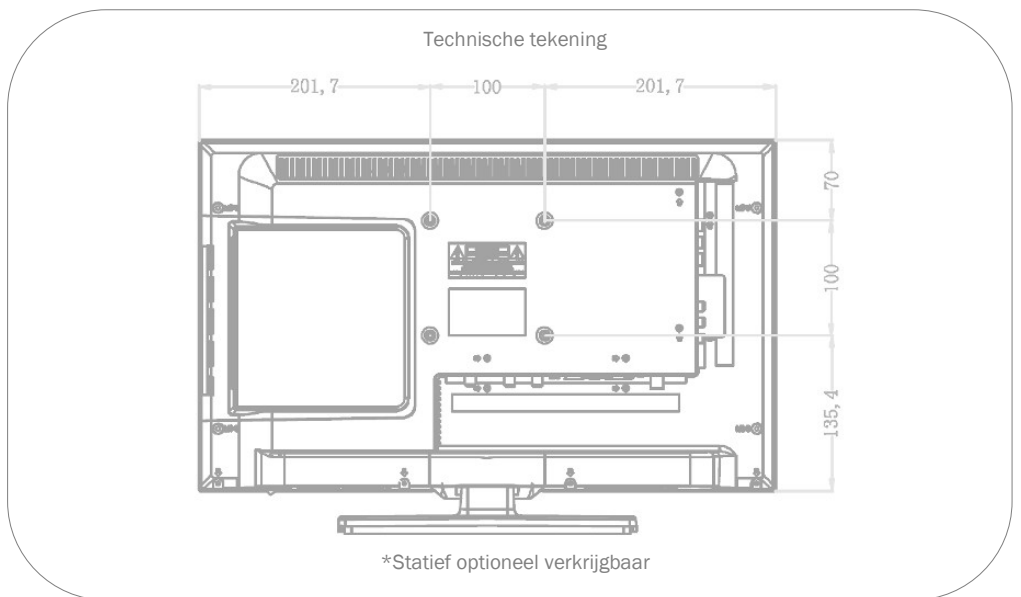

MODEL	SL-22 DS		
UPDATE	OTA (Over The Air) update	-	
	Handmatige update via USB	•	
STROOMVOORZIENING	Ingangsspanning	10.8 - 26 V DC	
	Aan/uit schakelaar	•	
	Energieverbruik kWh/1000h	20	
	Stroomverbruik stand-by	< 0.5 W	
	Energie-efficiëntieklasse	F	
	EPREL registratienummer	368925	
EIGENSCHAPPEN	Slaaptimer	•	
	Meertalig OSD-menu	•	
	Ouderlijk toezicht	•	
	LG Channels / LG Fitness	- / -	
	Slim thuis: Kwestie IoT	-	
	Apple AirPlay / HomeKit	- / -	
	BESCHERMING	Corrosiebeschermde elektronica	-
	Overspanningsbeveiliging	•	
	Bescherming tegen omgekeerde polariteit	•	
ALGEMEEN	Afmetingen met voet (B x H x D)	503 x 341 x 154 mm	
	Afmetingen zonder voet (B x H x D)	503 x 306 x 53 mm	
	Gewicht (met/zonder voet in kg)	3.20 kg / 3.00 kg	
	Kleur behuizing	antraciet geborsteld	
	VESA standaard	100 x 100 mm	
		Herstelbaarheidsindex (Frankrijk)	-
GOEDKEURINGEN	CE		
EAN CODE	Product ID	SL-22 DS	
	Intern artikelnummer	990345	
	EAN	4260037132921	

ACCESSOIRES

Tv-toestel, standaard, afstandsbediening, DVB-T2-antenne (AN5), 230V-voedingseenheid, 12V-sigarettenaansteker-kabel (ProCar), montageaccessoires, gebruiksaanwijzing | Let op! De meegeleverde accessoires kunnen enigszins variëren, afhankelijk van de regio, dealer of uitrustingsvariant.