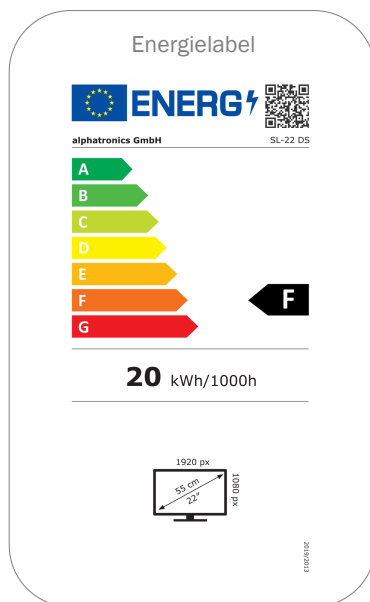

MODEL	SL-22 DS		
UPDATE	OTA (Over The Air) update	-	
	Handmatige update via USB	•	
STROOMVOORZIENING	Ingangsspanning	10.8 - 26 V DC	
	Aan/uit schakelaar	•	
	Energieverbruik kWh/1000h	20	
	Stroomverbruik stand-by	< 0.5 W	
	Energie-efficiëntieklasse	F	
	EPREL registratienummer	368925	
EIGENSCHAPPEN	Slaaptimer	•	
	Meertalig OSD-menu	•	
	Ouderlijk toezicht	•	
	LG Channels / LG Fitness	- / -	
	Slim thuis: Kwestie IoT	-	
	Apple AirPlay / HomeKit	- / -	
	BESCHERMING	Corrosiebeschermde elektronica	-
	Overspanningsbeveiliging	•	
	Bescherming tegen omgekeerde polariteit	•	
ALGEMEEN	Afmetingen met voet (B x H x D)	503 x 341 x 154 mm	
	Afmetingen zonder voet (B x H x D)	503 x 306 x 53 mm	
	Gewicht (met/zonder voet in kg)	3.20 kg / 3.00 kg	
	Kleur behuizing	antraciet geborsteld	
	VESA standaard	100 x 100 mm	
		Herstelbaarheidsindex (Frankrijk)	-
GOEDKEURINGEN	CE		
EAN CODE	Product ID	SL-22 DS	
	Intern artikelnummer	990345	
	EAN	4260037132921	

ACCESSOIRES

Tv-toestel, standaard, afstandsbediening, DVB-T2-antenne (AN5), 230V-voedingseenheid, 12V-sigarettenaansteker-kabel (ProCar), montageaccessoires, gebruiksaanwijzing | Let op! De meegeleverde accessoires kunnen enigszins variëren, afhankelijk van de regio, dealer of uitrustingsvariant.