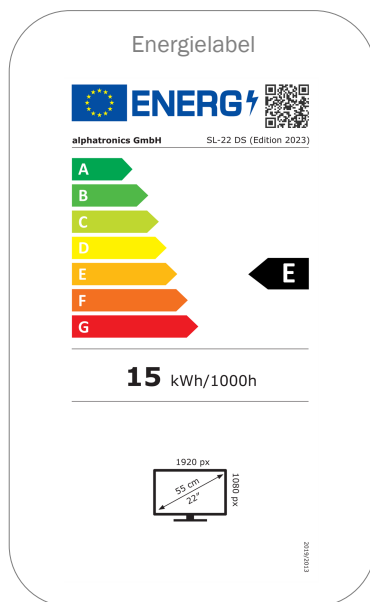

MODEL	SL-22 DS (Edition 2023)		
UPDATE	OTA (Over The Air) update	-	
	Handmatige update via USB	•	
STROOMVOORZIENING	Ingangsspanning	10.8 - 26 V DC	
	Aan/uit schakelaar	•	
	Energieverbruik kWh/1000h	20	
	Stroomverbruik stand-by	< 0.5 W	
	Energie-efficiëntieklasse	F	
	EPREL registratienummer	1529224	
EIGENSCHAPPEN	Slaaptimer	•	
	Meertalig OSD-menu	•	
	Ouderlijk toezicht	•	
	LG Channels / LG Fitness	- / -	
	Slim thuis: Kwestie IoT	-	
	Apple AirPlay / HomeKit	- / -	
	BESCHERMING	Corrosiebeschermde elektronica	•
	Overspanningsbeveiliging	•	
	Bescherming tegen omgekeerde polariteit	•	
ALGEMEEN	Afmetingen met voet (B x H x D)	503 x 341 x 154 mm	
	Afmetingen zonder voet (B x H x D)	503 x 306 x 53 mm	
	Gewicht (met/zonder voet in kg)	3.20 kg / 3.00 kg	
	Kleur behuizing	antraciet geborsteld	
	VESA standaard	100 x 100 mm	
	Herstelbaarheidsindex (Frankrijk)		
GOEDKEURINGEN	CE		
EAN CODE	Product ID	SL-22 DS (Edition 2023)	
	Intern artikelnummer	990345	
	EAN	4260037132921	

ACCESSOIRES

Tv-toestel, standaard, afstandsbediening, DVB-T2-antenne (AN5), 230V-voedingseenheid, 12V-sigarettenaansteker-kabel (ProCar), montageaccessoires, gebruiksaanwijzing I Let op! De meegeleverde accessoires kunnen enigszins variëren, afhankelijk van de regio, dealer of uitrustingsvariant.