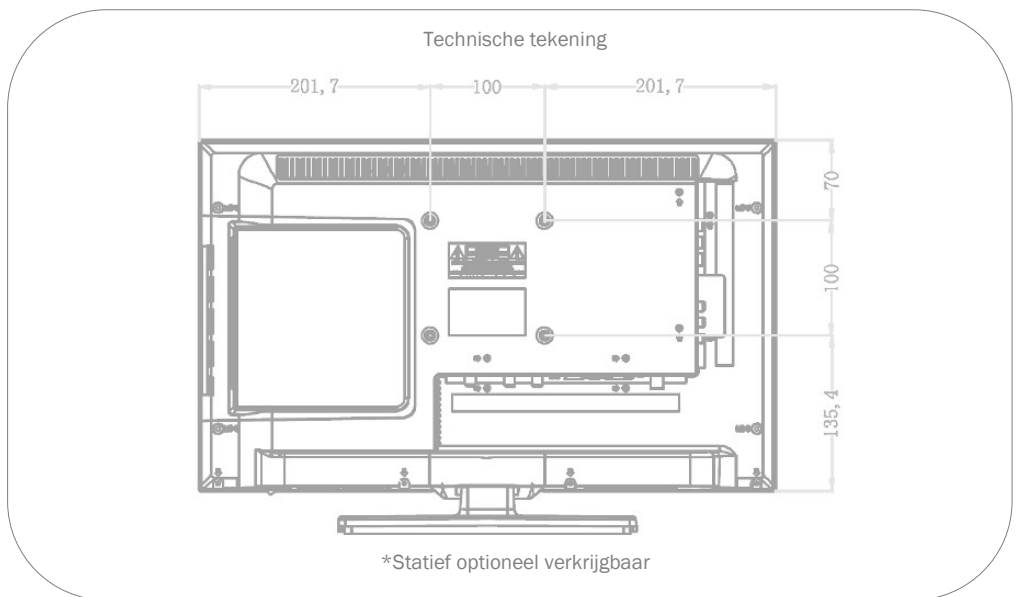

MODEL	SL-22 DS (Edition 2023)		
UPDATE	OTA (Over The Air) update	-	
	Handmatige update via USB	•	
STROOMVOORZIENING	Ingangsspanning	10.8 - 26 V DC	
	Aan/uit schakelaar	•	
	Energieverbruik kWh/1000h	20	
	Stroomverbruik stand-by	< 0.5 W	
	Energie-efficiëntieklasse	F	
	EPREL registratienummer	1529224	
EIGENSCHAPPEN	Slaaptimer	•	
	Meertalig OSD-menu	•	
	Ouderlijk toezicht	•	
	LG Channels / LG Fitness	- / -	
	Slim thuis: Kwestie IoT	-	
	Apple AirPlay / HomeKit	- / -	
	BESCHERMING	Corrosiebeschermde elektronica	•
	Overspanningsbeveiliging	•	
	Bescherming tegen omgekeerde polariteit	•	
ALGEMEEN	Afmetingen met voet (B x H x D)	503 x 341 x 154 mm	
	Afmetingen zonder voet (B x H x D)	503 x 306 x 53 mm	
	Gewicht (met/zonder voet in kg)	3.20 kg / 3.00 kg	
	Kleur behuizing	antraciet geborsteld	
	VESA standaard	100 x 100 mm	
	Herstelbaarheidsindex (Frankrijk)		
GOEDKEURINGEN	CE		
EAN CODE	Product ID	SL-22 DS (Edition 2023)	
	Intern artikelnummer	990345	
	EAN	4260037132921	

ACCESSOIRES

Tv-toestel, standaard, afstandsbediening, DVB-T2-antenne (AN5), 230V-voedingseenheid, 12V-sigarettenaansteker-kabel (ProCar), montageaccessoires, gebruiksaanwijzing I Let op! De meegeleverde accessoires kunnen enigszins variëren, afhankelijk van de regio, dealer of uitrustingsvariant.