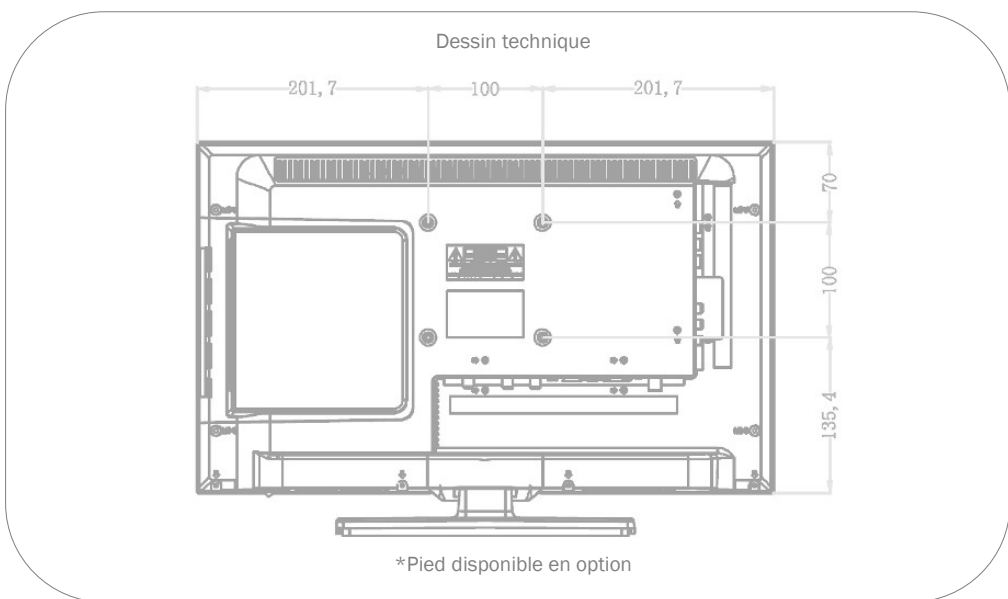

MODÈLE	SL-22 DS (Edition 2023)		
MISE À JOUR	Mise à jour OTA (Over The Air)	-	
	Mise à jour manuelle via USB	•	
ALIMENTATION	Tension d'entrée	10.8 - 26 V DC	
	Interrupteur marche/arrêt	•	
	Puissance absorbée kWh/1000h	20	
	Puissance absorbée en veille	< 0.5 W	
	Classe énergétique	F	
	Numéro d'enregistrement EPREL	1529224	
CARACTÉRISTIQUES	Minuterie de sommeil	•	
	Menu OSD multilingue	•	
	Contrôle parental	•	
	LG Channels / LG Fitness	- / -	
	Domotique : Matter IoT	-	
	Apple AirPlay / HomeKit	- / -	
PROTECTION	Électronique protégée contre la corrosion	•	
	Protection contre les surtensions	•	
	Protection contre les inversions de polarité	•	
GÉNÉRALITÉS	Dimensions avec base (L x H x P)	503 x 341 x 154 mm	
	Dimensions sans base (L x H x P)	503 x 306 x 53 mm	
	Poids (avec / sans pied en kg)	3.20 kg / 3.00 kg	
	Couleur	anthracite brossé	
	Norme VESA	100 x 100 mm	
	Indice de réparabilité	6,5 /10 INDICE DE RÉPARABILITÉ	
HOMOLOGATIONS	CE		
CODE EAN	ID du produit	SL-22 DS (Edition 2023)	
	Numéro d'article interne	990345	
	Code EAN	4260037132921	

ACCESSOIRES

Téléviseur, support, télécommande, antenne DVB-T2 (AN5), bloc d'alimentation 230 V, câble allume-cigare 12 V (ProCar), accessoires de montage, mode d'emploi I Remarque ! Les accessoires fournis peuvent varier légèrement selon la région, le revendeur ou la variante d'équipement.