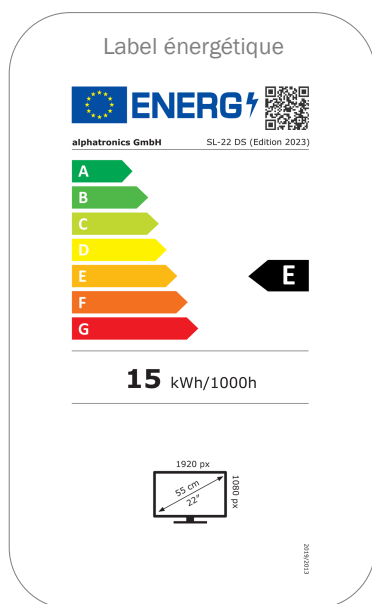

MODÈLE	SL-22 DS (Edition 2023)		
MISE À JOUR	Mise à jour OTA (Over The Air)	-	
	Mise à jour manuelle via USB	•	
ALIMENTATION	Tension d'entrée	10.8 - 26 V DC	
	Interrupteur marche/arrêt	•	
	Puissance absorbée kWh/1000h	20	
	Puissance absorbée en veille	< 0.5 W	
	Classe énergétique	F	
	Numéro d'enregistrement EPREL	1529224	
CARACTÉRISTIQUES	Minuterie de sommeil	•	
	Menu OSD multilingue	•	
	Contrôle parental	•	
	LG Channels / LG Fitness	- / -	
	Domotique : Matter IoT	-	
	Apple AirPlay / HomeKit	- / -	
PROTECTION	Électronique protégée contre la corrosion	•	
	Protection contre les surtensions	•	
	Protection contre les inversions de polarité	•	
GÉNÉRALITÉS	Dimensions avec base (L x H x P)	503 x 341 x 154 mm	
	Dimensions sans base (L x H x P)	503 x 306 x 53 mm	
	Poids (avec / sans pied en kg)	3.20 kg / 3.00 kg	
	Couleur	anthracite brossé	
	Norme VESA	100 x 100 mm	
	Indice de réparabilité	6,5 /10 INDICE DE RÉPARABILITÉ	
HOMOLOGATIONS	CE		
CODE EAN	ID du produit	SL-22 DS (Edition 2023)	
	Numéro d'article interne	990345	
	Code EAN	4260037132921	

ACCESSOIRES

Téléviseur, support, télécommande, antenne DVB-T2 (AN5), bloc d'alimentation 230 V, câble allume-cigare 12 V (ProCar), accessoires de montage, mode d'emploi I Remarque ! Les accessoires fournis peuvent varier légèrement selon la région, le revendeur ou la variante d'équipement.