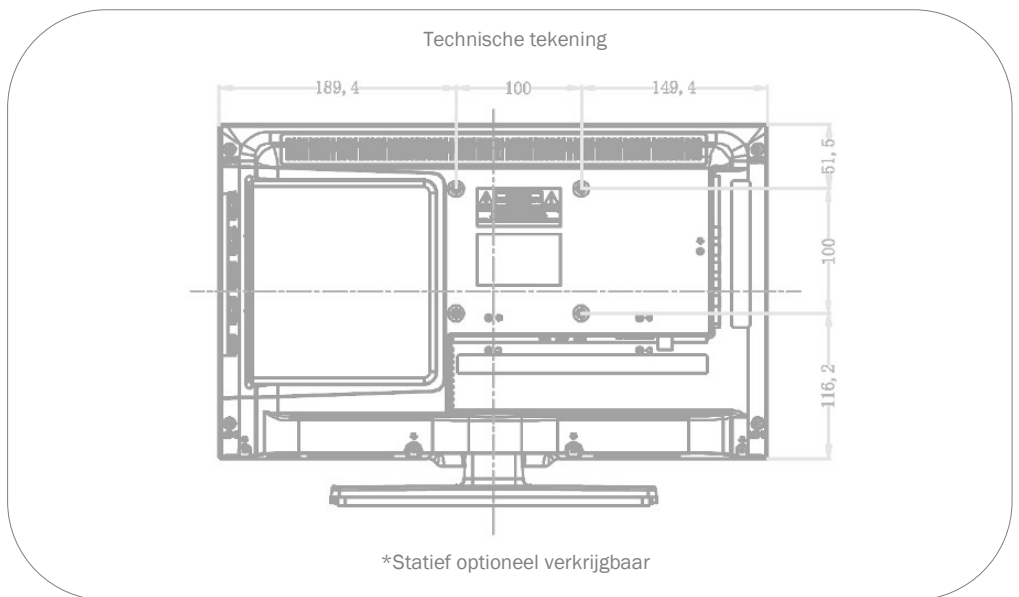

MODEL	SL-19 DS		
UPDATE	OTA (Over The Air) update	-	
	Handmatige update via USB	•	
STROOMVOORZIENING	Ingangsspanning	10.8 - 26 V DC	
	Aan/uit schakelaar	•	
	Energieverbruik kWh/1000h	17	
	Stroomverbruik stand-by	< 0.5 W	
	Energie-efficiëntieklasse	F	
	EPREL registratienummer	368923	
EIGENSCHAPPEN	Slaaptimer	•	
	Meertalig OSD-menu	•	
	Ouderlijk toezicht	•	
	LG Channels / LG Fitness	- / -	
	Slim thuis: Kwestie IoT	-	
	Apple AirPlay / HomeKit	- / -	
	BESCHERMING	Corrosiebeschermde elektronica	-
	Overspanningsbeveiliging	•	
	Bescherming tegen omgekeerde polariteit	•	
ALGEMEEN	Afmetingen met voet (B x H x D)	438 x 310 x 154 mm	
	Afmetingen zonder voet (B x H x D)	438 x 275 x 53 mm	
	Gewicht (met/zonder voet in kg)	2.90 kg / 2.70 kg	
	Kleur behuizing	antraciet geborsteld	
	VESA standaard	100 x 100 mm	
		Herstelbaarheidsindex (Frankrijk)	-
GOEDKEURINGEN	CE		
EAN CODE	Product ID	SL-19 DS	
	Intern artikelnummer	990497	
	EAN	4260037133249	

ACCESSOIRES

Tv-toestel, standaard, afstandsbediening, DVB-T2-antenne (AN5), 230V-voedingseenheid, 12V-sigarettenaansteker-kabel (ProCar), montageaccessoires, gebruiksaanwijzing | Let op! De meegeleverde accessoires kunnen enigszins variëren, afhankelijk van de regio, dealer of uitrustingsvariant.