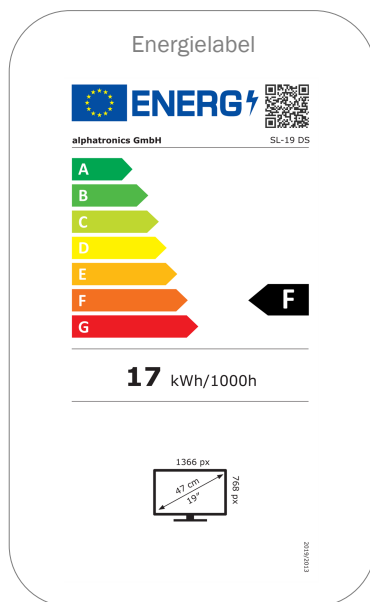

MODEL	SL-19 DS		
UPDATE	OTA (Over The Air) update	-	
	Handmatige update via USB	•	
STROOMVOORZIENING	Ingangsspanning	10.8 - 26 V DC	
	Aan/uit schakelaar	•	
	Energieverbruik kWh/1000h	17	
	Stroomverbruik stand-by	< 0.5 W	
	Energie-efficiëntieklasse	F	
	EPREL registratienummer	368923	
EIGENSCHAPPEN	Slaaptimer	•	
	Meertalig OSD-menu	•	
	Ouderlijk toezicht	•	
	LG Channels / LG Fitness	- / -	
	Slim thuis: Kwestie IoT	-	
	Apple AirPlay / HomeKit	- / -	
	BESCHERMING	Corrosiebeschermde elektronica	-
	Overspanningsbeveiliging	•	
	Bescherming tegen omgekeerde polariteit	•	
ALGEMEEN	Afmetingen met voet (B x H x D)	438 x 310 x 154 mm	
	Afmetingen zonder voet (B x H x D)	438 x 275 x 53 mm	
	Gewicht (met/zonder voet in kg)	2.90 kg / 2.70 kg	
	Kleur behuizing	antraciet geborsteld	
	VESA standaard	100 x 100 mm	
		Herstelbaarheidsindex (Frankrijk)	-
GOEDKEURINGEN	CE		
EAN CODE	Product ID	SL-19 DS	
	Intern artikelnummer	990497	
	EAN	4260037133249	

ACCESSOIRES

Tv-toestel, standaard, afstandsbediening, DVB-T2-antenne (AN5), 230V-voedingseenheid, 12V-sigarettenaansteker-kabel (ProCar), montageaccessoires, gebruiksaanwijzing | Let op! De meegeleverde accessoires kunnen enigszins variëren, afhankelijk van de regio, dealer of uitrustingsvariant.