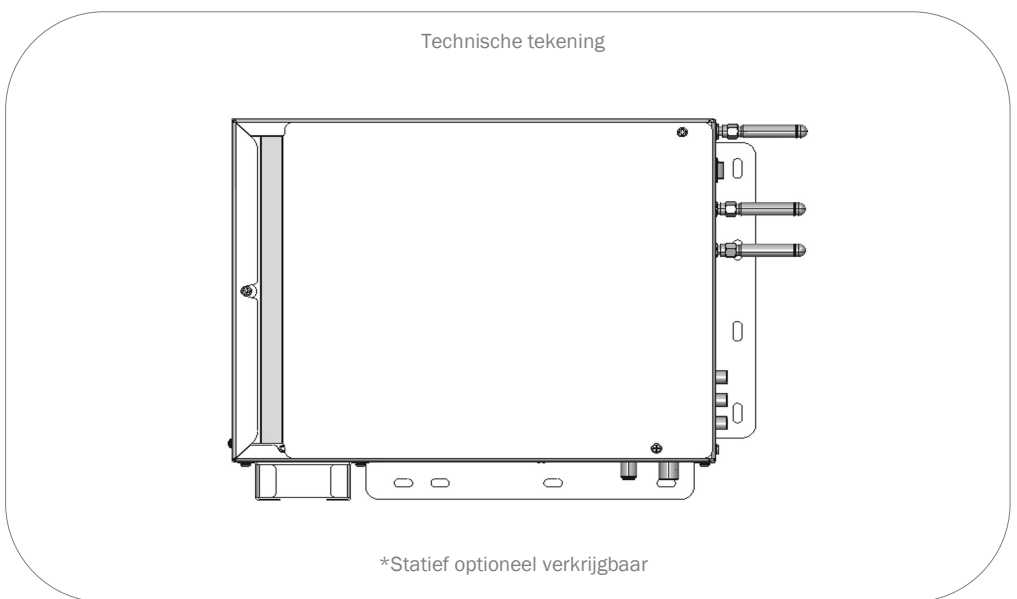

MODEL	S40W	
UPDATE	OTA (Over The Air) update	•
	Handmatige update via USB	-
STROOMVOORZIENING	Ingangsspanning	10,5 - 30 V DC
	Aan/uit schakelaar	•
	Energieverbruik kWh/1000h	38
	Stroomverbruik stand-by	< 0.5 W
	Energie-efficiëntieklasse	E
	EPREL registratienummer	1778310
EIGENSCHAPPEN	Slaaptimer	•
	Meertalig OSD-menu	•
	Ouderlijk toezicht	•
	LG Channels / LG Fitness	• / •
	Slim thuis: Kwestie IoT	•
	Apple AirPlay / HomeKit	• / •
BESCHERMING	Corrosiebeschermde elektronica	•
	Overspanningsbeveiliging	•
	Bescherming tegen omgekeerde polariteit	•
ALGEMEEN	Afmetingen met voet (B x H x D)	-
	Afmetingen zonder voet (B x H x D)	290 x 30 x 235 mm
	Gewicht (met/zonder voet in kg)	- / 2.70 kg
	Kleur behuizing	zwart gepoedercoat
	VESA standaard	-
	Herstelbaarheidsindex (Frankrijk)	
GOEDKEURINGEN	CE, UKCA, ECE-R10 (E57*10R06/02*0850)	
EAN CODE	Product ID	S40W
	Intern artikelnummer	991004
	EAN	4260037135298

ACCESSOIRES

Tv-toestel, afstandsbediening, DVB-T2-antenne (AN5), 12 sigarettenaansteker-kabel (ProCar), montageaccessoires, bedieningshandleiding | Let op! De meegeleverde accessoires kunnen enigszins afwijken, afhankelijk van de regio, dealer of uitrustingsvariant.