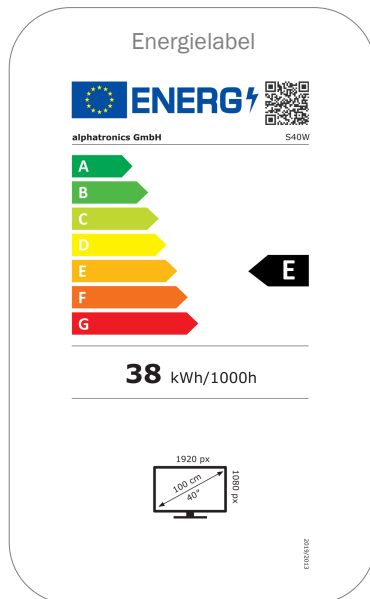

MODEL	S40W	
UPDATE	OTA (Over The Air) update	•
	Handmatige update via USB	-
STROOMVOORZIENING	Ingangsspanning	10,5 - 30 V DC
	Aan/uit schakelaar	•
	Energieverbruik kWh/1000h	38
	Stroomverbruik stand-by	< 0.5 W
	Energie-efficiëntieklasse	E
	EPREL registratienummer	1778310
EIGENSCHAPPEN	Slaaptimer	•
	Meertalig OSD-menu	•
	Ouderlijk toezicht	•
	LG Channels / LG Fitness	• / •
	Slim thuis: Kwestie IoT	•
	Apple AirPlay / HomeKit	• / •
BESCHERMING	Corrosiebeschermde elektronica	•
	Overspanningsbeveiliging	•
	Bescherming tegen omgekeerde polariteit	•
ALGEMEEN	Afmetingen met voet (B x H x D)	-
	Afmetingen zonder voet (B x H x D)	290 x 30 x 235 mm
	Gewicht (met/zonder voet in kg)	- / 2.70 kg
	Kleur behuizing	zwart gepoedercoat
	VESA standaard	-
	Herstelbaarheidsindex (Frankrijk)	
GOEDKEURINGEN	CE, UKCA, ECE-R10 (E57*10R06/02*0850)	
EAN CODE	Product ID	S40W
	Intern artikelnummer	991004
	EAN	4260037135298

ACCESSOIRES

Tv-toestel, afstandsbediening, DVB-T2-antenne (AN5), 12 sigarettenaansteker-kabel (ProCar), montageaccessoires, bedieningshandleiding | Let op! De meegeleverde accessoires kunnen enigszins afwijken, afhankelijk van de regio, dealer of uitrustingsvariant.