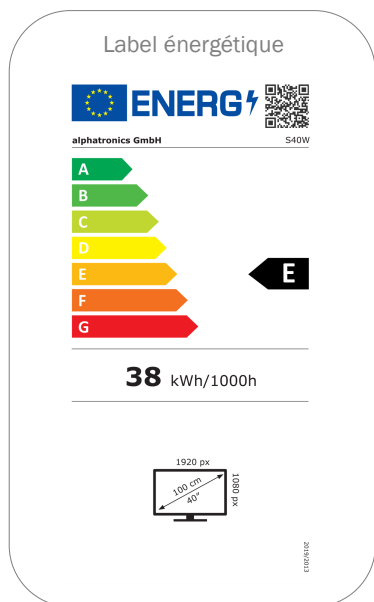

MODÈLE	S40W	
MISE À JOUR	Mise à jour OTA (Over The Air)	•
	Mise à jour manuelle via USB	-
ALIMENTATION	Tension d'entrée	10,5 - 30 V DC
	Interrupteur marche/arrêt	•
	Puissance absorbée kWh/1000h	38
	Puissance absorbée en veille	< 0.5 W
	Classe énergétique	E
	Numéro d'enregistrement EPREL	1778310
CARACTÉRISTIQUES	Minuterie de sommeil	•
	Menu OSD multilingue	•
	Contrôle parental	•
	LG Channels / LG Fitness	• / •
	Domotique : Matter IoT	•
	Apple AirPlay / HomeKit	• / •
PROTECTION	Électronique protégée contre la corrosion	•
	Protection contre les surtensions	•
	Protection contre les inversions de polarité	•
GÉNÉRALITÉS	Dimensions avec base (L x H x P)	-
	Dimensions sans base (L x H x P)	290 x 30 x 235 mm
	Poids (avec / sans pied en kg)	- / 2.70 kg
	Couleur	avec revêtement en poudre noir
	Norme VESA	-
	Indice de réparabilité	6,6 /10 INDICE DE RÉPARABILITÉ
HOMOLOGATIONS	CE, UKCA, ECE-R10 (E57*10R06/02*0850)	
CODE EAN	ID du produit	S40W
	Numéro d'article interne	991004
	Code EAN	4260037135298

ACCESSOIRES

Téléviseur, télécommande, antenne DVB-T2 (AN5), câble allume-cigare 12V (ProCar), accessoires de montage, mode d'emploi | Remarque ! La liste d'accessoires livrés peut varier légèrement selon la région, le revendeur ou la version du modèle.