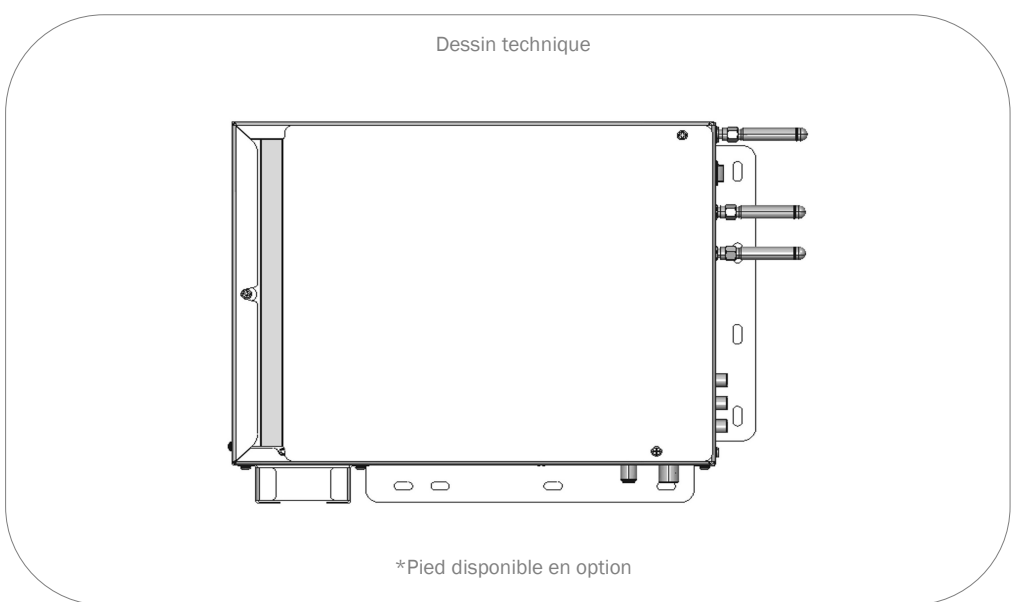

MODÈLE	S40W	
MISE À JOUR	Mise à jour OTA (Over The Air)	•
	Mise à jour manuelle via USB	-
ALIMENTATION	Tension d'entrée	10,5 - 30 V DC
	Interrupteur marche/arrêt	•
	Puissance absorbée kWh/1000h	38
	Puissance absorbée en veille	< 0.5 W
	Classe énergétique	E
	Numéro d'enregistrement EPREL	1778310
CARACTÉRISTIQUES	Minuterie de sommeil	•
	Menu OSD multilingue	•
	Contrôle parental	•
	LG Channels / LG Fitness	• / •
	Domotique : Matter IoT	•
	Apple AirPlay / HomeKit	• / •
PROTECTION	Électronique protégée contre la corrosion	•
	Protection contre les surtensions	•
	Protection contre les inversions de polarité	•
GÉNÉRALITÉS	Dimensions avec base (L x H x P)	-
	Dimensions sans base (L x H x P)	290 x 30 x 235 mm
	Poids (avec / sans pied en kg)	- / 2.70 kg
	Couleur	avec revêtement en poudre noir
	Norme VESA	-
	Indice de réparabilité	6,6 /10 INDICE DE RÉPARABILITÉ
HOMOLOGATIONS	CE, UKCA, ECE-R10 (E57*10R06/02*0850)	
CODE EAN	ID du produit	S40W
	Numéro d'article interne	991004
	Code EAN	4260037135298

ACCESSOIRES

Téléviseur, télécommande, antenne DVB-T2 (AN5), câble allume-cigare 12V (ProCar), accessoires de montage, mode d'emploi | Remarque ! La liste d'accessoires livrés peut varier légèrement selon la région, le revendeur ou la version du modèle.