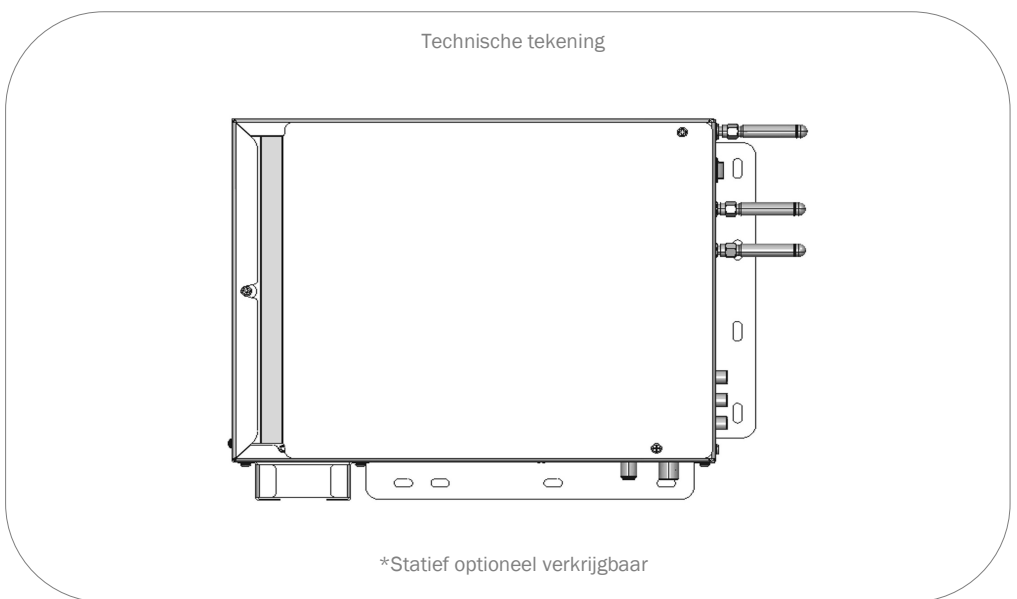

MODEL	S40DW	
UPDATE	OTA (Over The Air) update	•
	Handmatige update via USB	-
STROOMVOORZIENING	Ingangsspanning	10,5 - 30 V DC
	Aan/uit schakelaar	•
	Energieverbruik kWh/1000h	38
	Stroomverbruik stand-by	< 0.5 W
	Energie-efficiëntieklasse	E
	EPREL registratienummer	1787676
EIGENSCHAPPEN	Slaaptimer	•
	Meertalig OSD-menu	•
	Ouderlijk toezicht	•
	LG Channels / LG Fitness	• / •
	Slim thuis: Kwestie IoT	•
	Apple AirPlay / HomeKit	• / •
BESCHERMING	Corrosiebeschermde elektronica	•
	Overspanningsbeveiliging	•
	Bescherming tegen omgekeerde polariteit	•
ALGEMEEN	Afmetingen met voet (B x H x D)	-
	Afmetingen zonder voet (B x H x D)	290 x 65 x 235 mm
	Gewicht (met/zonder voet in kg)	- / 2.90 kg
	Kleur behuizing	zwart gepoedercoat
	VESA standaard	-
	Herstelbaarheidsindex (Frankrijk)	
GOEDKEURINGEN	CE, UKCA, ECE-R10 (E57*10R06/02*0850)	
EAN CODE	Product ID	S40DW
	Intern artikelnummer	991006
	EAN	4260037135311

ACCESSOIRES

Tv-toestel, afstandsbediening, DVD-afstandsbediening, DVB-T2-antenne (AN5), 12 sigarettenaansteker-kabel (ProCar), montageaccessoires, bedieningshandleiding I Let op! De meegeleverde accessoires kunnen enigszins afwijken, afhankelijk van de regio, dealer of uitrustingsvariant.