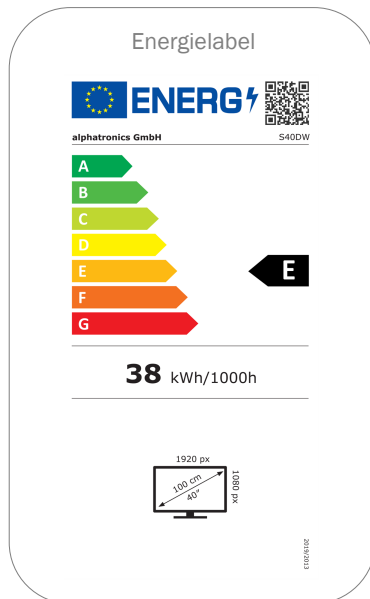

MODEL	S40DW	
UPDATE	OTA (Over The Air) update	•
	Handmatige update via USB	-
STROOMVOORZIENING	Ingangsspanning	10,5 - 30 V DC
	Aan/uit schakelaar	•
	Energieverbruik kWh/1000h	38
	Stroomverbruik stand-by	< 0.5 W
	Energie-efficiëntieklasse	E
	EPREL registratienummer	1787676
EIGENSCHAPPEN	Slaaptimer	•
	Meertalig OSD-menu	•
	Ouderlijk toezicht	•
	LG Channels / LG Fitness	• / •
	Slim thuis: Kwestie IoT	•
	Apple AirPlay / HomeKit	• / •
BESCHERMING	Corrosiebeschermde elektronica	•
	Overspanningsbeveiliging	•
	Bescherming tegen omgekeerde polariteit	•
ALGEMEEN	Afmetingen met voet (B x H x D)	-
	Afmetingen zonder voet (B x H x D)	290 x 65 x 235 mm
	Gewicht (met/zonder voet in kg)	- / 2.90 kg
	Kleur behuizing	zwart gepoedercoat
	VESA standaard	-
	Herstelbaarheidsindex (Frankrijk)	
GOEDKEURINGEN	CE, UKCA, ECE-R10 (E57*10R06/02*0850)	
EAN CODE	Product ID	S40DW
	Intern artikelnummer	991006
	EAN	4260037135311

ACCESSOIRES

Tv-toestel, afstandsbediening, DVD-afstandsbediening, DVB-T2-antenne (AN5), 12 sigarettenaansteker-kabel (ProCar), montageaccessoires, bedieningshandleiding I Let op! De meegeleverde accessoires kunnen enigszins afwijken, afhankelijk van de regio, dealer of uitrustingsvariant.