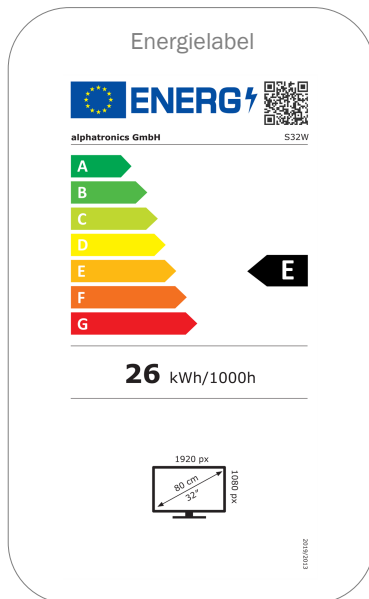

MODEL	S32W	
UPDATE	OTA (Over The Air) update	•
	Handmatige update via USB	-
STROOMVOORZIENING	Ingangsspanning	10,5 - 30 V DC
	Aan/uit schakelaar	•
	Energieverbruik kWh/1000h	26
	Stroomverbruik stand-by	< 0.5 W
	Energie-efficiëntieklasse	E
	EPREL registratienummer	1777705
EIGENSCHAPPEN	Slaaptimer	•
	Meertalig OSD-menu	•
	Ouderlijk toezicht	•
	LG Channels / LG Fitness	• / •
	Slim thuis: Kwestie IoT	•
	Apple AirPlay / HomeKit	• / •
BESCHERMING	Corrosiebeschermde elektronica	•
	Overspanningsbeveiliging	•
	Bescherming tegen omgekeerde polariteit	•
ALGEMEEN	Afmetingen met voet (B x H x D)	-
	Afmetingen zonder voet (B x H x D)	290 x 30 x 235 mm
	Gewicht (met/zonder voet in kg)	- / 2.65 kg
	Kleur behuizing	zwart gepoedercoat
	VESA standaard	-
	Herstelbaarheidsindex (Frankrijk)	
	GOEDKEURINGEN	CE, UKCA, ECE-R10 (E57*10R06/02*0850)
EAN CODE	Product ID	S32W
	Intern artikelnummer	991003
	EAN	4260037135281

ACCESSOIRES

Tv-toestel, afstandsbediening, DVB-T2-antenne (AN5), 12 sigarettenaansteker-kabel (ProCar), montageaccessoires, bedieningshandleiding | Let op! De meegeleverde accessoires kunnen enigszins afwijken, afhankelijk van de regio, dealer of uitrustingsvariant.