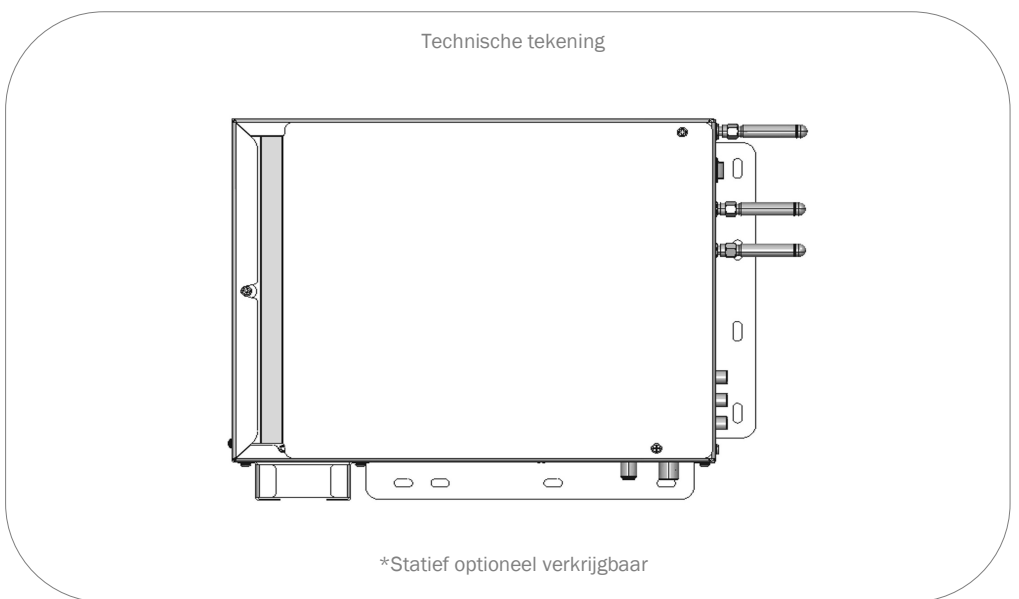

MODEL	S32W	
UPDATE	OTA (Over The Air) update	•
	Handmatige update via USB	-
STROOMVOORZIENING	Ingangsspanning	10,5 - 30 V DC
	Aan/uit schakelaar	•
	Energieverbruik kWh/1000h	26
	Stroomverbruik stand-by	< 0.5 W
	Energie-efficiëntieklasse	E
	EPREL registratienummer	1777705
EIGENSCHAPPEN	Slaaptimer	•
	Meertalig OSD-menu	•
	Ouderlijk toezicht	•
	LG Channels / LG Fitness	• / •
	Slim thuis: Kwestie IoT	•
	Apple AirPlay / HomeKit	• / •
BESCHERMING	Corrosiebeschermde elektronica	•
	Overspanningsbeveiliging	•
	Bescherming tegen omgekeerde polariteit	•
ALGEMEEN	Afmetingen met voet (B x H x D)	-
	Afmetingen zonder voet (B x H x D)	290 x 30 x 235 mm
	Gewicht (met/zonder voet in kg)	- / 2.65 kg
	Kleur behuizing	zwart gepoedercoat
	VESA standaard	-
	Herstelbaarheidsindex (Frankrijk)	
	GOEDKEURINGEN	CE, UKCA, ECE-R10 (E57*10R06/02*0850)
EAN CODE	Product ID	S32W
	Intern artikelnummer	991003
	EAN	4260037135281

ACCESSOIRES

Tv-toestel, afstandsbediening, DVB-T2-antenne (AN5), 12 sigarettenaansteker-kabel (ProCar), montageaccessoires, bedieningshandleiding | Let op! De meegeleverde accessoires kunnen enigszins afwijken, afhankelijk van de regio, dealer of uitrustingsvariant.