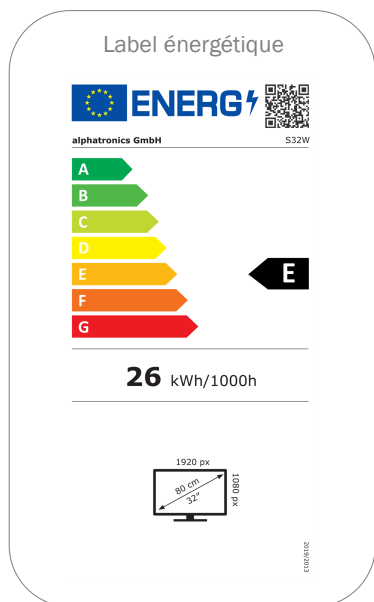

MODÈLE	S32W	
MISE À JOUR	Mise à jour OTA (Over The Air)	•
	Mise à jour manuelle via USB	-
ALIMENTATION	Tension d'entrée	10,5 - 30 V DC
	Interrupteur marche/arrêt	•
	Puissance absorbée kWh/1000h	26
	Puissance absorbée en veille	< 0.5 W
	Classe énergétique	E
	Numéro d'enregistrement EPREL	1777705
CARACTÉRISTIQUES	Minuterie de sommeil	•
	Menu OSD multilingue	•
	Contrôle parental	•
	LG Channels / LG Fitness	• / •
	Domotique : Matter IoT	•
	Apple AirPlay / HomeKit	• / •
PROTECTION	Électronique protégée contre la corrosion	•
	Protection contre les surtensions	•
	Protection contre les inversions de polarité	•
GÉNÉRALITÉS	Dimensions avec base (L x H x P)	-
	Dimensions sans base (L x H x P)	290 x 30 x 235 mm
	Poids (avec / sans pied en kg)	- / 2.65 kg
	Couleur	avec revêtement en poudre noir
	Norme VESA	-
	Indice de réparabilité	6,6 /10 INDICE DE RÉPARABILITÉ
HOMOLOGATIONS	CE, UKCA, ECE-R10 (E57*10R06/02*0850)	
CODE EAN	ID du produit	S32W
	Numéro d'article interne	991003
	Code EAN	4260037135281

ACCESSOIRES

Téléviseur, télécommande, antenne DVB-T2 (AN5), câble allume-cigare 12V (ProCar), accessoires de montage, mode d'emploi | Remarque ! La liste d'accessoires livrés peut varier légèrement selon la région, le revendeur ou la version du modèle.