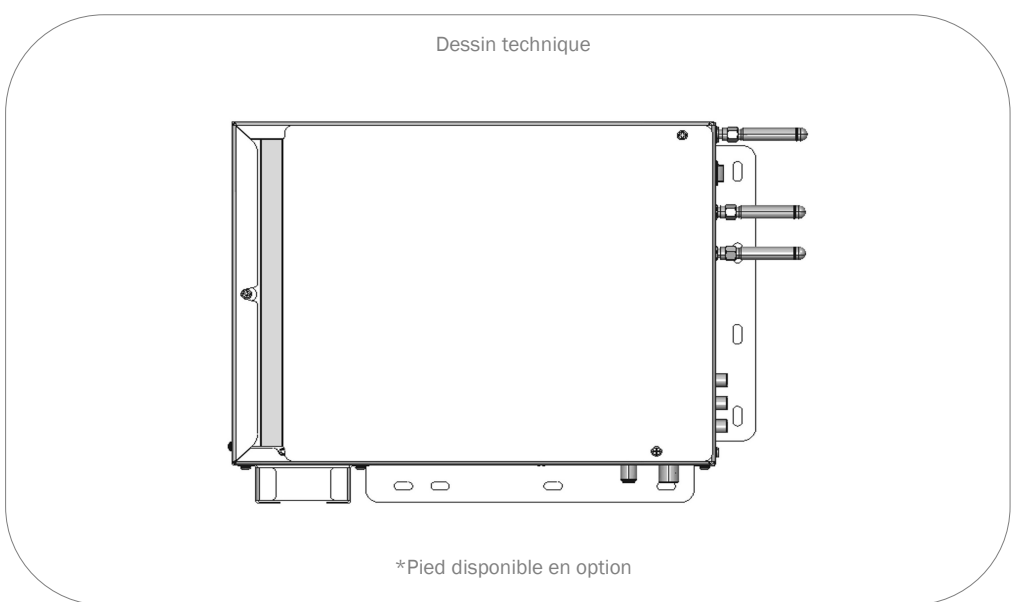

MODÈLE	S32W	
MISE À JOUR	Mise à jour OTA (Over The Air)	•
	Mise à jour manuelle via USB	-
ALIMENTATION	Tension d'entrée	10,5 - 30 V DC
	Interrupteur marche/arrêt	•
	Puissance absorbée kWh/1000h	26
	Puissance absorbée en veille	< 0.5 W
	Classe énergétique	E
	Numéro d'enregistrement EPREL	1777705
CARACTÉRISTIQUES	Minuterie de sommeil	•
	Menu OSD multilingue	•
	Contrôle parental	•
	LG Channels / LG Fitness	• / •
	Domotique : Matter IoT	•
	Apple AirPlay / HomeKit	• / •
PROTECTION	Électronique protégée contre la corrosion	•
	Protection contre les surtensions	•
	Protection contre les inversions de polarité	•
GÉNÉRALITÉS	Dimensions avec base (L x H x P)	-
	Dimensions sans base (L x H x P)	290 x 30 x 235 mm
	Poids (avec / sans pied en kg)	- / 2.65 kg
	Couleur	avec revêtement en poudre noir
	Norme VESA	-
	Indice de réparabilité	6,6 /10 INDICE DE RÉPARABILITÉ
HOMOLOGATIONS	CE, UKCA, ECE-R10 (E57*10R06/02*0850)	
CODE EAN	ID du produit	S32W
	Numéro d'article interne	991003
	Code EAN	4260037135281

ACCESSOIRES

Téléviseur, télécommande, antenne DVB-T2 (AN5), câble allume-cigare 12V (ProCar), accessoires de montage, mode d'emploi | Remarque ! La liste d'accessoires livrés peut varier légèrement selon la région, le revendeur ou la version du modèle.