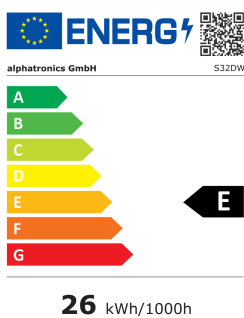

MODEL	S32DW	
UPDATE	OTA (Over The Air) update	•
	Handmatige update via USB	-
STROOMVOORZIENING	Ingangsspanning	10,5 - 30 V DC
	Aan/uit schakelaar	•
	Energieverbruik kWh/1000h	26
	Stroomverbruik stand-by	< 0.5 W
	Energie-efficiëntieklasse	E
	EPREL registratienummer	1778528
EIGENSCHAPPEN	Slaaptimer	•
	Meertalig OSD-menu	•
	Ouderlijk toezicht	•
	LG Channels / LG Fitness	• / •
	Slim thuis: Kwestie IoT	•
	Apple AirPlay / HomeKit	• / •
BESCHERMING	Corrosiebeschermde elektronica	•
	Overspanningsbeveiliging	•
	Bescherming tegen omgekeerde polariteit	•
ALGEMEEN	Afmetingen met voet (B x H x D)	-
	Afmetingen zonder voet (B x H x D)	290 x 65 x 235 mm
	Gewicht (met/zonder voet in kg)	- / 2.85 kg
	Kleur behuizing	zwart gepoedercoat
	VESA standaard	-
	Herstelbaarheidsindex (Frankrijk)	
GOEDKEURINGEN	CE, UKCA, ECE-R10 (E57*10R06/02*0850)	
EAN CODE	Product ID	S32DW
	Intern artikelnummer	991005
	EAN	4260037135304

ACCESSOIRES

Tv-toestel, afstandsbediening, DVD-afstandsbediening, DVB-T2-antenne (AN5), 12 sigarettenaansteker-kabel (ProCar), montageaccessoires, bedieningshandleiding I Let op! De meegeleverde accessoires kunnen enigszins afwijken, afhankelijk van de regio, dealer of uitrustingsvariant.

Energie label