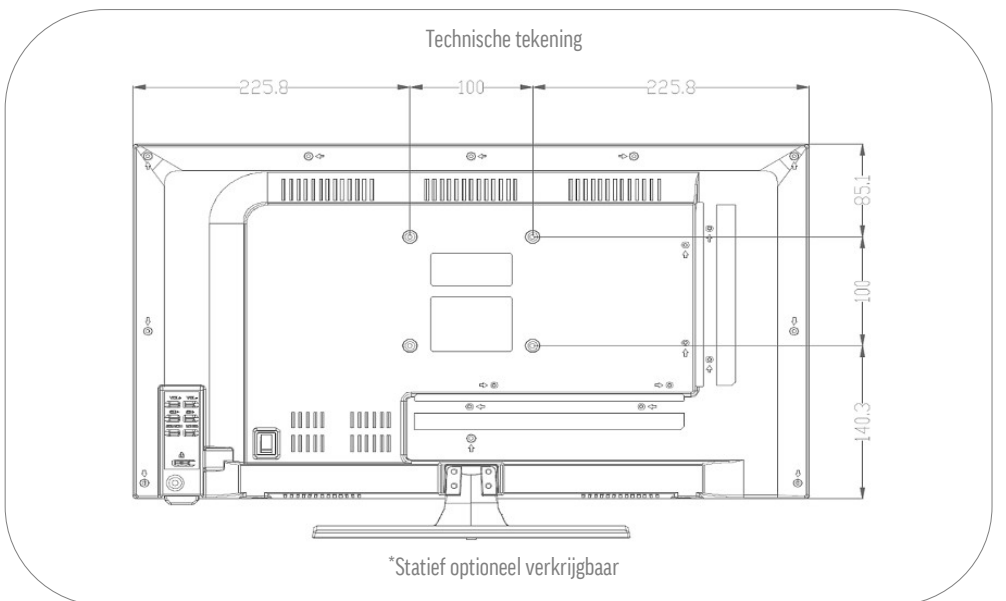

MODEL	K24W		
UPDATE	OTA (Over The Air) update	•	
	Handmatige update via USB	-	
STROOMVOORZIENING	Ingangsspanning	10.5 - 30 V DC	
	Aan/uit schakelaar	•	
	Energieverbruik kWh/1000h	17	
	Stroomverbruik stand-by	< 0.5 W	
	Energie-efficiëntieklasse	E	
	EPREL registratienummer	2113671	
	EIGENSCHAPPEN	Slaaptimer	•
Meertalig OSD-menu	•		
Ouderlijk toezicht	•		
LG Channels / LG Fitness	•/•		
Slim thuis: Kwestie IoT	•		
Apple AirPlay / HomeKit	•/•		
BESCHERMING	Corrosiebeschermde elektronica	•	
	Overspanningsbeveiliging	•	
	Bescherming tegen omgekeerde polariteit	•	
ALGEMEEN	Afmetingen met voet (B x H x D)	551 x 365 x 175 mm	
	Afmetingen zonder voet (B x H x D)	551 x 325 x 54 mm	
	Gewicht (met/zonder voet in kg)	3.90 kg / 3.70 kg	
	Kleur behuizing	antraciet geborsteld	
	VESA standaard	100 x 100 mm	
	Herstelbaarheidsindex (Frankrijk)	6,3 INDICE DE REPARABILITE	
	GOEDKEURINGEN	CE, UKCA	
EAN CODE	Product ID	K24W	
	Intern artikelnummer	991460	
	EAN	4260037135892	

ACCESSOIRES

Tv-toestel, afstandsbediening, DVB-T2-antenne (AN5), 12 sigarettenaansteker-kabel (ProCar), montageaccessoires, bedieningshandleiding I Let op! De meegeleverde accessoires kunnen enigszins afwijken, afhankelijk van de regio, dealer of uitrustingsvariant.