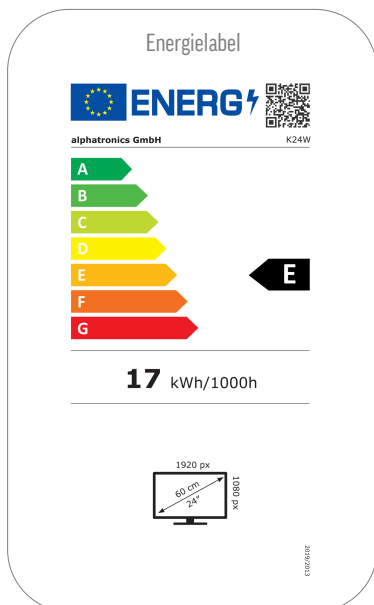

MODEL	K24W		
UPDATE	OTA (Over The Air) update	•	
	Handmatige update via USB	-	
STROOMVOORZIENING	Ingangsspanning	10.5 - 30 V DC	
	Aan/uit schakelaar	•	
	Energieverbruik kWh/1000h	17	
	Stroomverbruik stand-by	< 0.5 W	
	Energie-efficiëntieklasse	E	
	EPREL registratienummer	2113671	
	EIGENSCHAPPEN	Slaaptimer	•
Meertalig OSD-menu	•		
Ouderlijk toezicht	•		
LG Channels / LG Fitness	•/•		
Slim thuis: Kwestie IoT	•		
Apple AirPlay / HomeKit	•/•		
BESCHERMING	Corrosiebeschermde elektronica	•	
	Overspanningsbeveiliging	•	
	Bescherming tegen omgekeerde polariteit	•	
ALGEMEEN	Afmetingen met voet (B x H x D)	551 x 365 x 175 mm	
	Afmetingen zonder voet (B x H x D)	551 x 325 x 54 mm	
	Gewicht (met/zonder voet in kg)	3.90 kg / 3.70 kg	
	Kleur behuizing	antraciet geborsteld	
	VESA standaard	100 x 100 mm	
	Herstelbaarheidsindex (Frankrijk)	6,3 INDICE DE REPARABILITE	
	GOEDKEURINGEN	CE, UKCA	
EAN CODE	Product ID	K24W	
	Intern artikelnummer	991460	
	EAN	4260037135892	

ACCESSOIRES

Tv-toestel, afstandsbediening, DVB-T2-antenne (AN5), 12 sigarettenaansteker-kabel (ProCar), montageaccessoires, bedieningshandleiding I Let op! De meegeleverde accessoires kunnen enigszins afwijken, afhankelijk van de regio, dealer of uitrustingsvariant.