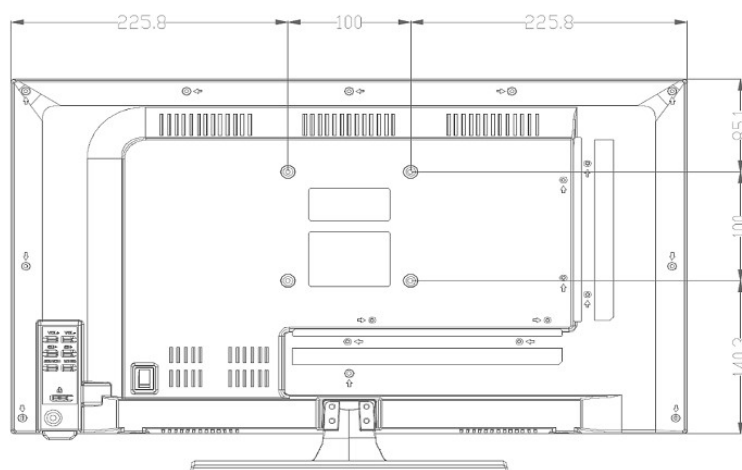

MODÈLE

K24W

MISE À JOUR	Mise à jour OTA (Over The Air)	•	
	Mise à jour manuelle via USB	-	
ALIMENTATION	Tension d'entrée	10.5 - 30 V DC	
	Interrupteur marche/arrêt	•	
	Puissance absorbée kWh/1000h	17	
	Puissance absorbée en veille	< 0.5 W	
	Classe énergétique	E	
	Numéro d'enregistrement EPREL	2113671	
CARACTÉRISTIQUES	Minuterie de sommeil	•	
	Menu OSD multilingue	•	
	Contrôle parental	•	
	LG Channels / LG Fitness	•/•	
	Domotique : Matter IoT	•	
	Apple AirPlay / HomeKit	•/•	
	PROTECTION	Électronique protégée contre la corrosion	•
	Protection contre les surtensions	•	
	Protection contre les inversions de polarité	•	
GÉNÉRALITÉS	Dimensions avec base (L x H x P)	551 x 365 x 175 mm	
	Dimensions sans base (L x H x P)	551 x 325 x 54 mm	
	Poids (avec / sans pied en kg)	3.90 kg / 3.70 kg	
	Couleur	anthracite brossé	
	Norme VESA	100 x 100 mm	
	Indice de réparabilité	6,3 INDICE DE RÉPARABILITÉ	
HOMOLOGATIONS	CE, UKCA		
CODE EAN	ID du produit	K24W	
	Numéro d'article interne	991460	
	Code EAN	4260037135892	

ACCESSOIRES

Téléviseur, télécommande, antenne DVB-T2 (AN5), câble allume-cigare 12V (ProCar), accessoires de montage, mode d'emploi | Remarque ! La liste d'accessoires livrés peut varier légèrement selon la région, le revendeur ou la version du modèle.

Label énergétique

alphatronics GmbH

K24W

17 kWh/1000h

ENERGIE

Dessin technique

*Pied disponible en option

INFORMATIONS LÉGALES

webOS Hub and ThinQ are trademarks of LG Electronics Inc. | Google, YouTube, other marks are trademarks of Google LLC. | Apple, AirPlay, Apple Home and HomeKit are trademarks of Apple Inc. registered in the U.S. and other countries and regions. | The Bluetooth® word mark and logos are registered trademarks owned by Bluetooth SIG, Inc. and any use of such marks by alphatronics is under license. | The terms HDMI, HDMI High-Definition Multimedia Interface, HDMI trade dress and the HDMI Logos are trademarks or registered trademarks of HDMI Licensing Administrator, Inc. | Les accessoires peuvent varier légèrement en fonction de la région, du revendeur ou de la variante d'équipement. | Les services de streaming ainsi que les applications peuvent être modifiés ou supprimés sans préavis par le fournisseur. | La disponibilité des services de streaming varie selon les régions. | Les autres noms ou désignations mentionnés peuvent être les marques commerciales ou déposées de leurs propriétaires respectifs.