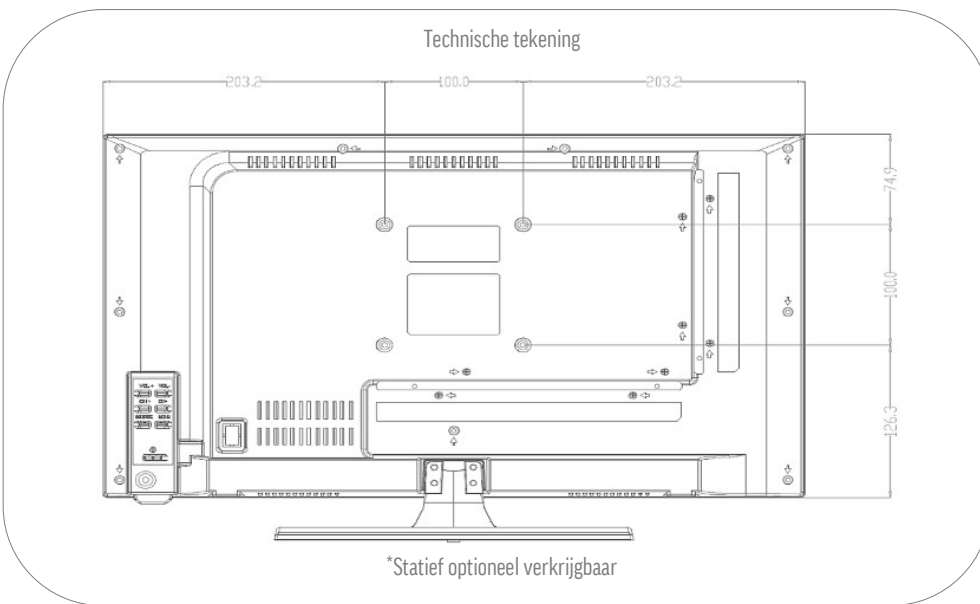

MODEL	K22W	
UPDATE	OTA (Over The Air) update Handmatige update via USB	• -
STROOMVOORZIENING	Ingangsspanning Aan/uit schakelaar Energieverbruik kWh/1000h Stroomverbruik stand-by Energie-efficiëntieklasse EPREL registratienummer	10.5 - 30 V DC • 15 < 0.5 W E 1995779
EIGENSCHAPPEN	Slaaptimer Meertalig OSD-menu Ouderlijk toezicht LG Channels / LG Fitness Slim thuis: Kwestie IoT Apple AirPlay / HomeKit	• • • •/• • •/•
BESCHERMING	Corrosiebeschermde elektronica Overspanningsbeveiliging Bescherming tegen omgekeerde polariteit	• • •
ALGEMEEN	Afmetingen met voet (B x H x D) Afmetingen zonder voet (B x H x D) Gewicht (met/zonder voet in kg) Kleur behuizing VESA standaard Herstelbaarheidsindex (Frankrijk)	506 x 342 x 175 mm 506 x 302 x 54 mm 3.70 kg / 3.50 kg antraciet geborsteld 100 x 100 mm
GOEDKEURINGEN	CE, UKCA	
EAN CODE	Product ID Intern artikelnummer EAN	K22W 991415 4260037135694

ACCESSOIRES

Tv-toestel, afstandsbediening, DVB-T2-antenne (AN5), 12 sigarettenaansteker-kabel (ProCar), montageaccessoires, bedieningshandleiding I Let op! De meegeleverde accessoires kunnen enigszins afwijken, afhankelijk van de regio, dealer of uitrustingsvariant.