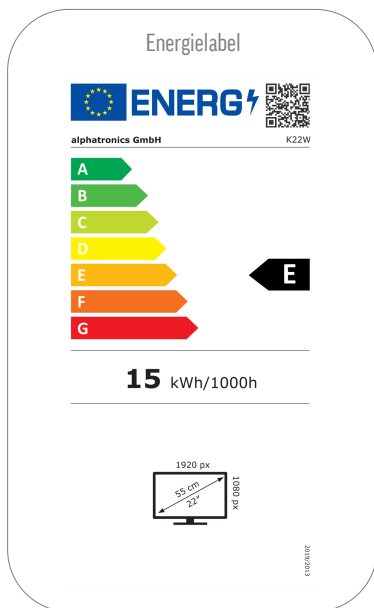

MODEL	K22W	
UPDATE	OTA (Over The Air) update Handmatige update via USB	• -
STROOMVOORZIENING	Ingangsspanning Aan/uit schakelaar Energieverbruik kWh/1000h Stroomverbruik stand-by Energie-efficiëntieklasse EPREL registratienummer	10.5 - 30 V DC • 15 < 0.5 W E 1995779
EIGENSCHAPPEN	Slaaptimer Meertalig OSD-menu Ouderlijk toezicht LG Channels / LG Fitness Slim thuis: Kwestie IoT Apple AirPlay / HomeKit	• • • •/• • •/•
BESCHERMING	Corrosiebeschermde elektronica Overspanningsbeveiliging Bescherming tegen omgekeerde polariteit	• • •
ALGEMEEN	Afmetingen met voet (B x H x D) Afmetingen zonder voet (B x H x D) Gewicht (met/zonder voet in kg) Kleur behuizing VESA standaard Herstelbaarheidsindex (Frankrijk)	506 x 342 x 175 mm 506 x 302 x 54 mm 3.70 kg / 3.50 kg antraciet geborsteld 100 x 100 mm
GOEDKEURINGEN	CE, UKCA	
EAN CODE	Product ID Intern artikelnummer EAN	K22W 991415 4260037135694

ACCESSOIRES

Tv-toestel, afstandsbediening, DVB-T2-antenne (AN5), 12 sigarettenaansteker-kabel (ProCar), montageaccessoires, bedieningshandleiding I Let op! De meegeleverde accessoires kunnen enigszins afwijken, afhankelijk van de regio, dealer of uitrustingsvariant.