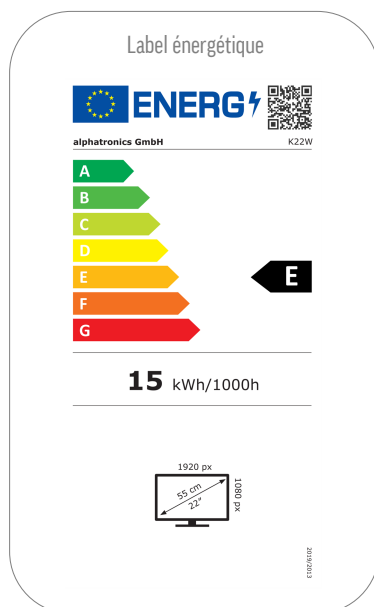

MODÈLE	K22W		
MISE À JOUR	Mise à jour OTA (Over The Air)	•	
	Mise à jour manuelle via USB	-	
ALIMENTATION	Tension d'entrée	10.5 - 30 V DC	
	Interrupteur marche/arrêt	•	
	Puissance absorbée kWh/1000h	15	
	Puissance absorbée en veille	< 0.5 W	
	Classe énergétique	E	
	Numéro d'enregistrement EPREL	1995779	
CARACTÉRISTIQUES	Minuterie de sommeil	•	
	Menu OSD multilingue	•	
	Contrôle parental	•	
	LG Channels / LG Fitness	•/•	
	Domotique : Matter IoT	•	
	Apple AirPlay / HomeKit	•/•	
	Protection	Électronique protégée contre la corrosion	•
	Protection contre les surtensions	•	
	Protection contre les inversions de polarité	•	
GÉNÉRALITÉS	Dimensions avec base (L x H x P)	506 x 342 x 175 mm	
	Dimensions sans base (L x H x P)	506 x 302 x 54 mm	
	Poids (avec / sans pied en kg)	3.70 kg / 3.50 kg	
	Couleur	anthracite brossé	
	Norme VESA	100 x 100 mm	
	Indice de réparabilité	6,1 INDICE DE RÉPARABILITÉ	
	HOMOLOGATIONS	CE, UKCA	
CODE EAN	ID du produit	K22W	
	Numéro d'article interne	991415	
	Code EAN	4260037135694	

ACCESSOIRES

Téléviseur, télécommande, antenne DVB-T2 (AN5), câble allume-cigare 12V (ProCar), accessoires de montage, mode d'emploi | Remarque ! La liste d'accessoires livrés peut varier légèrement selon la région, le revendeur ou la version du modèle.