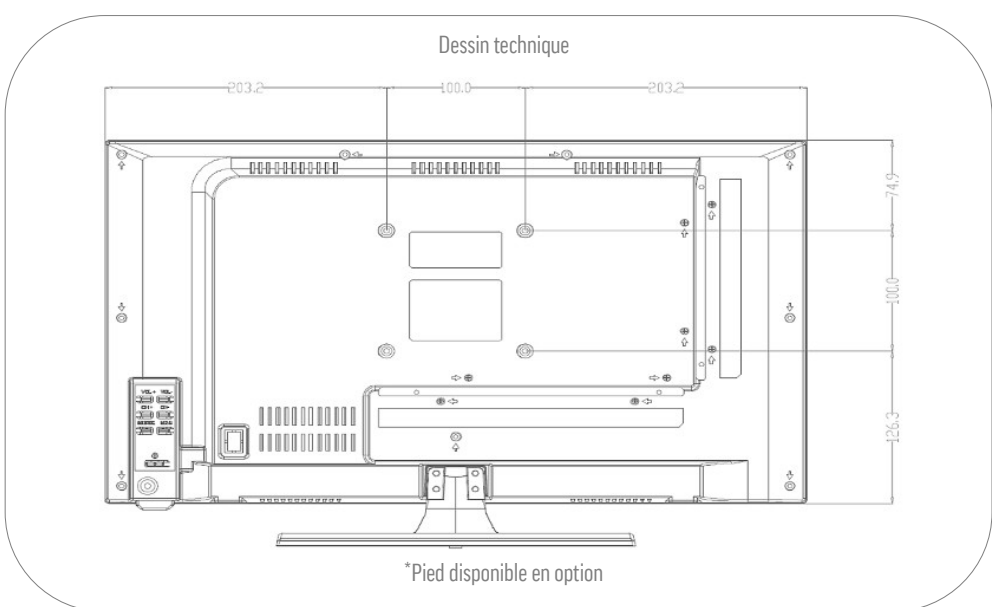

MODÈLE	K22W		
MISE À JOUR	Mise à jour OTA (Over The Air)	•	
	Mise à jour manuelle via USB	-	
ALIMENTATION	Tension d'entrée	10.5 - 30 V DC	
	Interrupteur marche/arrêt	•	
	Puissance absorbée kWh/1000h	15	
	Puissance absorbée en veille	< 0.5 W	
	Classe énergétique	E	
	Numéro d'enregistrement EPREL	1995779	
CARACTÉRISTIQUES	Minuterie de sommeil	•	
	Menu OSD multilingue	•	
	Contrôle parental	•	
	LG Channels / LG Fitness	•/•	
	Domotique : Matter IoT	•	
	Apple AirPlay / HomeKit	•/•	
	Protection	Électronique protégée contre la corrosion	•
	Protection contre les surtensions	•	
	Protection contre les inversions de polarité	•	
GÉNÉRALITÉS	Dimensions avec base (L x H x P)	506 x 342 x 175 mm	
	Dimensions sans base (L x H x P)	506 x 302 x 54 mm	
	Poids (avec / sans pied en kg)	3.70 kg / 3.50 kg	
	Couleur	anthracite brossé	
	Norme VESA	100 x 100 mm	
	Indice de réparabilité	6,1 INDICE DE RÉPARABILITÉ	
	HOMOLOGATIONS	CE, UKCA	
CODE EAN	ID du produit	K22W	
	Numéro d'article interne	991415	
	Code EAN	4260037135694	

ACCESSOIRES

Téléviseur, télécommande, antenne DVB-T2 (AN5), câble allume-cigare 12V (ProCar), accessoires de montage, mode d'emploi | Remarque ! La liste d'accessoires livrés peut varier légèrement selon la région, le revendeur ou la version du modèle.