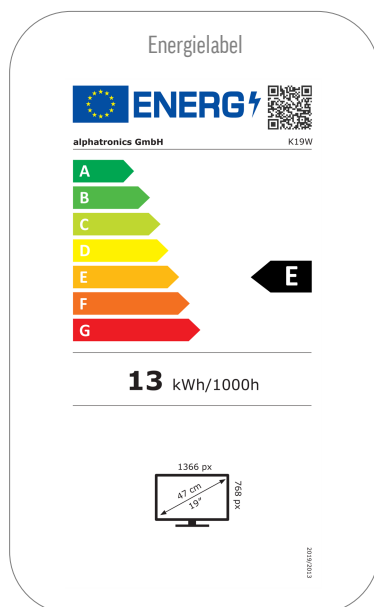

MODEL	K19W		
UPDATE	OTA (Over The Air) update	•	
	Handmatige update via USB	-	
STROOMVOORZIENING	Ingangsspanning	10.5 - 30 V DC	
	Aan/uit schakelaar	•	
	Energieverbruik kWh/1000h	13	
	Stroomverbruik stand-by	< 0.5 W	
	Energie-efficiëntieklasse	E	
	EPREL registratienummer	2108350	
	EIGENSCHAPPEN	Slaaptimer	•
Meertalig OSD-menu	•		
Ouderlijk toezicht	•		
LG Channels / LG Fitness	•/•		
Slim thuis: Kwestie IoT	•		
Apple AirPlay / HomeKit	•/•		
BESCHERMING	Corrosiebeschermde elektronica	•	
	Overspanningsbeveiliging	•	
	Bescherming tegen omgekeerde polariteit	•	
ALGEMEEN	Afmetingen met voet (B x H x D)	439 x 302 x 175 mm	
	Afmetingen zonder voet (B x H x D)	439 x 262 x 54 mm	
	Gewicht (met/zonder voet in kg)	2.80 kg / 2.60 kg	
	Kleur behuizing	antraciet geborsteld	
	VESA standaard	100 x 100 mm	
	Herstelbaarheidsindex (Frankrijk)	6,2 INDICE DE RÉPARABILITÉ	
	GOEDKEURINGEN	CE, UKCA	
EAN CODE	Product ID	K19W	
	Intern artikelnummer	991459	
	EAN	4260037135915	

ACCESSOIRES

Tv-toestel, afstandsbediening, DVB-T2-antenne (AN5), 12 sigarettenaansteker-kabel (ProCar), montageaccessoires, bedieningshandleiding I Let op! De meegeleverde accessoires kunnen enigszins afwijken, afhankelijk van de regio, dealer of uitrustingsvariant.