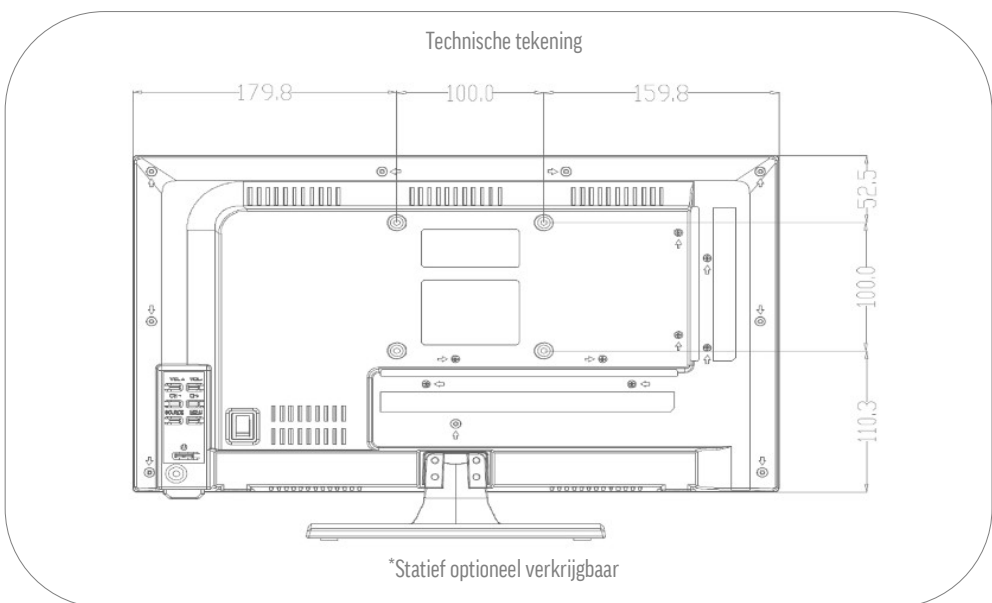

MODEL	K19W		
UPDATE	OTA (Over The Air) update	•	
	Handmatige update via USB	-	
STROOMVOORZIENING	Ingangsspanning	10.5 - 30 V DC	
	Aan/uit schakelaar	•	
	Energieverbruik kWh/1000h	13	
	Stroomverbruik stand-by	< 0.5 W	
	Energie-efficiëntieklasse	E	
	EPREL registratienummer	2108350	
	EIGENSCHAPPEN	Slaaptimer	•
Meertalig OSD-menu	•		
Ouderlijk toezicht	•		
LG Channels / LG Fitness	•/•		
Slim thuis: Kwestie IoT	•		
Apple AirPlay / HomeKit	•/•		
BESCHERMING	Corrosiebeschermde elektronica	•	
	Overspanningsbeveiliging	•	
	Bescherming tegen omgekeerde polariteit	•	
ALGEMEEN	Afmetingen met voet (B x H x D)	439 x 302 x 175 mm	
	Afmetingen zonder voet (B x H x D)	439 x 262 x 54 mm	
	Gewicht (met/zonder voet in kg)	2.80 kg / 2.60 kg	
	Kleur behuizing	antraciet geborsteld	
	VESA standaard	100 x 100 mm	
	Herstelbaarheidsindex (Frankrijk)	6,2 INDICE DE RÉPARABILITÉ	
	GOEDKEURINGEN	CE, UKCA	
EAN CODE	Product ID	K19W	
	Intern artikelnummer	991459	
	EAN	4260037135915	

ACCESSOIRES

Tv-toestel, afstandsbediening, DVB-T2-antenne (AN5), 12 sigarettenaansteker-kabel (ProCar), montageaccessoires, bedieningshandleiding I Let op! De meegeleverde accessoires kunnen enigszins afwijken, afhankelijk van de regio, dealer of uitrustingsvariant.