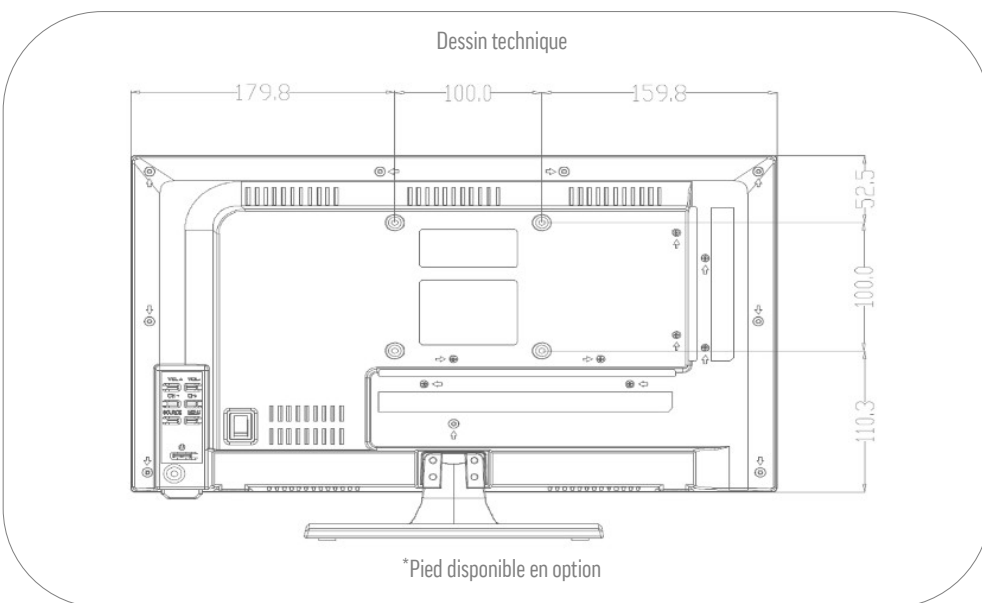

MODÈLE	K19W	
MISE À JOUR	Mise à jour OTA (Over The Air)	•
	Mise à jour manuelle via USB	-
ALIMENTATION	Tension d'entrée	10.5 - 30 V DC
	Interrupteur marche/arrêt	•
	Puissance absorbée kWh/1000h	13
	Puissance absorbée en veille	< 0.5 W
	Classe énergétique	E
	Numéro d'enregistrement EPREL	2108350
CARACTÉRISTIQUES	Minuterie de sommeil	•
	Menu OSD multilingue	•
	Contrôle parental	•
	LG Channels / LG Fitness	•/•
	Domotique : Matter IoT	•
	Apple AirPlay / HomeKit	•/•
	Indice de réparabilité	6,2 INDICE DE RÉPARABILITÉ
PROTECTION	Électronique protégée contre la corrosion	•
	Protection contre les surtensions	•
	Protection contre les inversions de polarité	•
GÉNÉRALITÉS	Dimensions avec base (L x H x P)	439 x 302 x 175 mm
	Dimensions sans base (L x H x P)	439 x 262 x 54 mm
	Poids (avec / sans pied en kg)	2.80 kg / 2.60 kg
	Couleur	anthracite brossé
	Norme VESA	100 x 100 mm
	Code EAN	4260037135915
HOMOLOGATIONS	CE, UKCA	
CODE EAN	ID du produit	K19W
	Numéro d'article interne	991459
	Code EAN	4260037135915

ACCESSOIRES

Téléviseur, télécommande, antenne DVB-T2 (AN5), câble allume-cigare 12V (ProCar), accessoires de montage, mode d'emploi | Remarque ! La liste d'accessoires livrés peut varier légèrement selon la région, le revendeur ou la version du modèle.