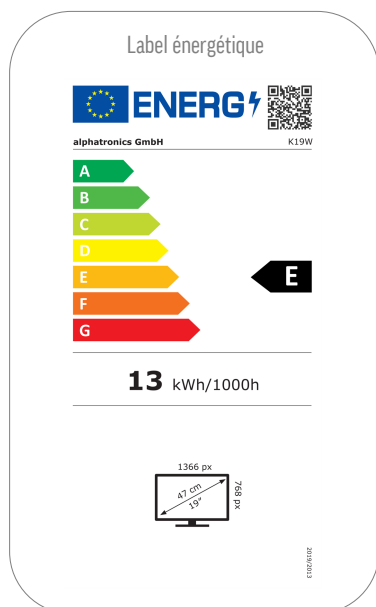

MODÈLE	K19W	
MISE À JOUR	Mise à jour OTA (Over The Air)	•
	Mise à jour manuelle via USB	-
ALIMENTATION	Tension d'entrée	10.5 - 30 V DC
	Interrupteur marche/arrêt	•
	Puissance absorbée kWh/1000h	13
	Puissance absorbée en veille	< 0.5 W
	Classe énergétique	E
	Numéro d'enregistrement EPREL	2108350
CARACTÉRISTIQUES	Minuterie de sommeil	•
	Menu OSD multilingue	•
	Contrôle parental	•
	LG Channels / LG Fitness	•/•
	Domotique : Matter IoT	•
	Apple AirPlay / HomeKit	•/•
	Indice de réparabilité	6,2 INDICE DE RÉPARABILITÉ
PROTECTION	Électronique protégée contre la corrosion	•
	Protection contre les surtensions	•
	Protection contre les inversions de polarité	•
GÉNÉRALITÉS	Dimensions avec base (L x H x P)	439 x 302 x 175 mm
	Dimensions sans base (L x H x P)	439 x 262 x 54 mm
	Poids (avec / sans pied en kg)	2.80 kg / 2.60 kg
	Couleur	anthracite brossé
	Norme VESA	100 x 100 mm
	Code EAN	4260037135915
HOMOLOGATIONS	CE, UKCA	
CODE EAN	ID du produit	K19W
	Numéro d'article interne	991459
	Code EAN	4260037135915

ACCESSOIRES

Téléviseur, télécommande, antenne DVB-T2 (AN5), câble allume-cigare 12V (ProCar), accessoires de montage, mode d'emploi | Remarque ! La liste d'accessoires livrés peut varier légèrement selon la région, le revendeur ou la version du modèle.