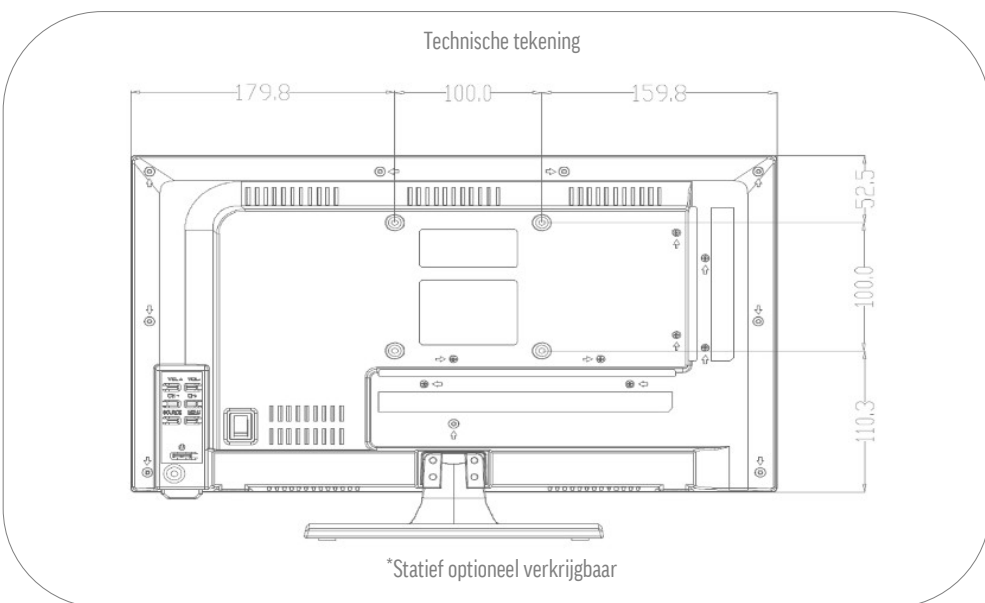

MODEL	K19SBWPLUS	
UPDATE	OTA (Over The Air) update Handmatige update via USB	• -
STROOMVOORZIENING	Ingangsspanning Aan/uit schakelaar Energieverbruik kWh/1000h Stroomverbruik stand-by Energie-efficiëntieklasse EPREL registratienummer	10.5 - 30 V DC • 13 < 0.5 W E 1374802
EIGENSCHAPPEN	Slaaptimer Meertalig OSD-menu Ouderlijk toezicht LG Channels / LG Fitness Slim thuis: Kwestie IoT Apple AirPlay / HomeKit	• • • •/- - -/-
BESCHERMING	Corrosiebeschermde elektronica Overspanningsbeveiliging Bescherming tegen omgekeerde polariteit	• • •
ALGEMEEN	Afmetingen met voet (B x H x D) Afmelingen zonder voet (B x H x D) Gewicht (met/zonder voet in kg) Kleur behuizing VESA standaard Herstelbaarheidsindex (Frankrijk)	439 x 302 x 175 mm 439 x 262 x 54 mm 2.80 kg / 2.60 kg antraciet geborsteld 100 x 100 mm
GOEDKEURINGEN	CE, UKCA, ECE-R10 (E24*10R06/02*4762*00)	
EAN CODE	Product ID Intern artikelnummer EAN	K19SBWPLUS 990761 4260037134291

ACCESSOIRES

Tv-toestel, afstandsbediening, DVB-T2-antenne (AN5), 12 sigarettenaansteker-kabel (ProCar), montageaccessoires, bedieningshandleiding I Let op! De meegeleverde accessoires kunnen enigszins afwijken, afhankelijk van de regio, dealer of uitrustingsvariant.