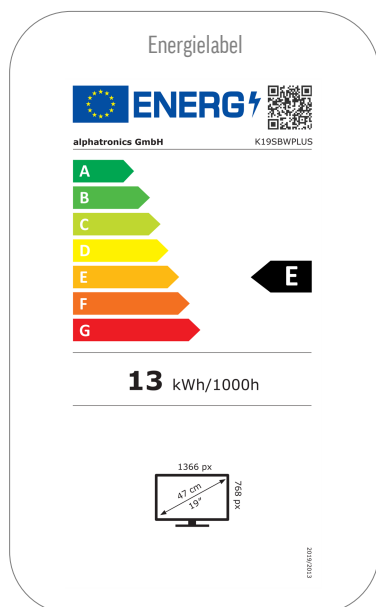

MODEL	K19SBWPLUS	
UPDATE	OTA (Over The Air) update Handmatige update via USB	• -
STROOMVOORZIENING	Ingangsspanning Aan/uit schakelaar Energieverbruik kWh/1000h Stroomverbruik stand-by Energie-efficiëntieklasse EPREL registratienummer	10.5 - 30 V DC • 13 < 0.5 W E 1374802
EIGENSCHAPPEN	Slaaptimer Meertalig OSD-menu Ouderlijk toezicht LG Channels / LG Fitness Slim thuis: Kwestie IoT Apple AirPlay / HomeKit	• • • •/- - -/-
BESCHERMING	Corrosiebeschermde elektronica Overspanningsbeveiliging Bescherming tegen omgekeerde polariteit	• • •
ALGEMEEN	Afmetingen met voet (B x H x D) Afmelingen zonder voet (B x H x D) Gewicht (met/zonder voet in kg) Kleur behuizing VESA standaard Herstelbaarheidsindex (Frankrijk)	439 x 302 x 175 mm 439 x 262 x 54 mm 2.80 kg / 2.60 kg antraciet geborsteld 100 x 100 mm
GOEDKEURINGEN	CE, UKCA, ECE-R10 (E24*10R06/02*4762*00)	
EAN CODE	Product ID Intern artikelnummer EAN	K19SBWPLUS 990761 4260037134291

ACCESSOIRES

Tv-toestel, afstandsbediening, DVB-T2-antenne (AN5), 12 sigarettenaansteker-kabel (ProCar), montageaccessoires, bedieningshandleiding I Let op! De meegeleverde accessoires kunnen enigszins afwijken, afhankelijk van de regio, dealer of uitrustingsvariant.