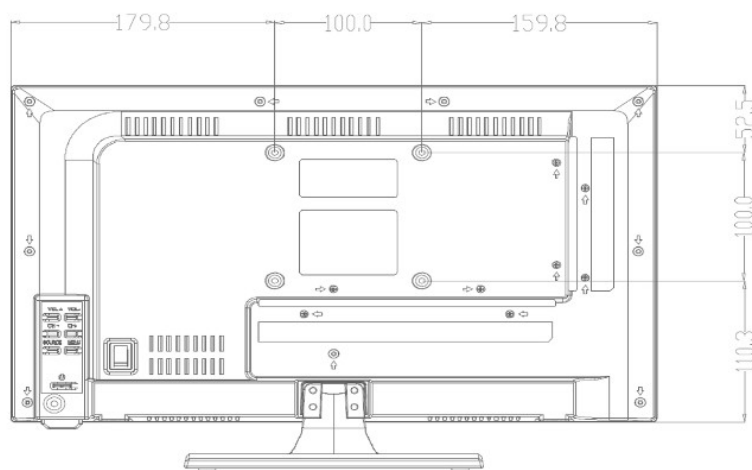

MODÈLE	K19SBWPLUS		
MISE À JOUR	Mise à jour OTA (Over The Air)	•	
	Mise à jour manuelle via USB	-	
ALIMENTATION	Tension d'entrée	10.5 - 30 V DC	
	Interrupteur marche/arrêt	•	
	Puissance absorbée kWh/1000h	13	
	Puissance absorbée en veille	< 0.5 W	
	Classe énergétique	E	
	Numéro d'enregistrement EPREL	1374802	
CARACTÉRISTIQUES	Minuterie de sommeil	•	
	Menu OSD multilingue	•	
	Contrôle parental	•	
	LG Channels / LG Fitness	• / -	
	Domotique : Matter IoT	-	
	Apple AirPlay / HomeKit	- / -	
PROTECTION	Électronique protégée contre la corrosion	•	
	Protection contre les surtensions	•	
	Protection contre les inversions de polarité	•	
GÉNÉRALITÉS	Dimensions avec base (L x H x P)	439 x 302 x 175 mm	
	Dimensions sans base (L x H x P)	439 x 262 x 54 mm	
	Poids (avec / sans pied en kg)	2.80 kg / 2.60 kg	
	Couleur	anthracite brossé	
	Norme VESA	100 x 100 mm	
	Indice de réparabilité	6,2 INDICE DE RÉPARABILITÉ	
HOMOLOGATIONS	CE, UKCA, ECE-R10 (E24*10R06/02*4762*00)		
CODE EAN	ID du produit	K19SBWPLUS	
	Numéro d'article interne	990761	
	Code EAN	4260037134291	

ACCESSOIRES

Téléviseur, télécommande, antenne DVB-T2 (AN5), câble allume-cigare 12V (ProCar), accessoires de montage, mode d'emploi | Remarque ! La liste d'accessoires livrés peut varier légèrement selon la région, le revendeur ou la version du modèle.

Label énergétique

13 kWh/1000h

ENERGIE

Dessin technique

*Pied disponible en option

INFORMATIONS LÉGALES

webOS Hub and ThinQ are trademarks of LG Electronics Inc. | Google, YouTube, other marks are trademarks of Google LLC. | Apple, AirPlay, Apple Home and HomeKit are trademarks of Apple Inc. registered in the U.S. and other countries and regions. | The Bluetooth® word mark and logos are registered trademarks owned by Bluetooth SIG, Inc. and any use of such marks by alphatronics is under license. | The terms HDMI, HDMI High-Definition Multimedia Interface, HDMI trade dress and the HDMI Logos are trademarks or registered trademarks of HDMI Licensing Administrator, Inc. | Les accessoires peuvent varier légèrement en fonction de la région, du revendeur ou de la variante d'équipement. | Les services de streaming ainsi que les applications peuvent être modifiés ou supprimés sans préavis par le fournisseur. | La disponibilité des services de streaming varie selon les régions. | Les autres noms ou désignations mentionnés peuvent être les marques commerciales ou déposées de leurs propriétaires respectifs.