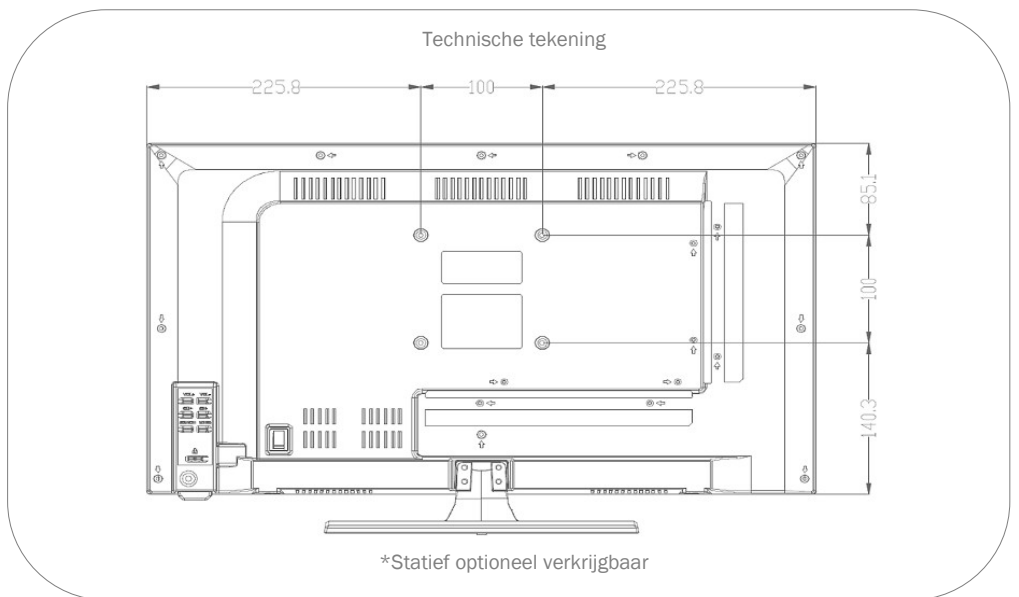

MODEL	K-24 SBAI+	
UPDATE	OTA (Over The Air) update	-
	Handmatige update via USB	•
STROOMVOORZIENING	Ingangsspanning	10.8 - 26 V DC
	Aan/uit schakelaar	•
	Energieverbruik kWh/1000h	21
	Stroomverbruik stand-by	< 0.5 W
	Energie-efficiëntieklasse	F
	EPREL registratienummer	1238071
EIGENSCHAPPEN	Slaaptimer	•
	Meertalig OSD-menu	•
	Ouderlijk toezicht	•
	LG Channels / LG Fitness	- / -
	Slim thuis: Kwestie IoT	-
	Apple AirPlay / HomeKit	- / -
BESCHERMING	Corrosiebeschermde elektronica	•
	Overspanningsbeveiliging	•
	Bescherming tegen omgekeerde polariteit	•
ALGEMEEN	Afmetingen met voet (B x H x D)	552 x 360 x 176 mm
	Afmetingen zonder voet (B x H x D)	552 x 326 x 52 mm
	Gewicht (met/zonder voet in kg)	3.90 kg / 3.70 kg
	Kleur behuizing	antraciet geborsteld
	VESA standaard	100 x 100 mm
	Herstelbaarheidsindex (Frankrijk)	-
GOEDKEURINGEN	CE	
EAN CODE	Product ID	K-24 SBAI+
	Intern artikelnummer	990751
	EAN	4260037134253

ACCESSOIRES

Tv-toestel, standaard, afstandsbediening, DVB-T2-antenne (AN5), 230V-voedingseenheid, 12V-sigarettenaansteker-kabel (ProCar), montageaccessoires, gebruiksaanwijzing I Let op! De meegeleverde accessoires kunnen enigszins variëren, afhankelijk van de regio, dealer of uitrustingsvariant.