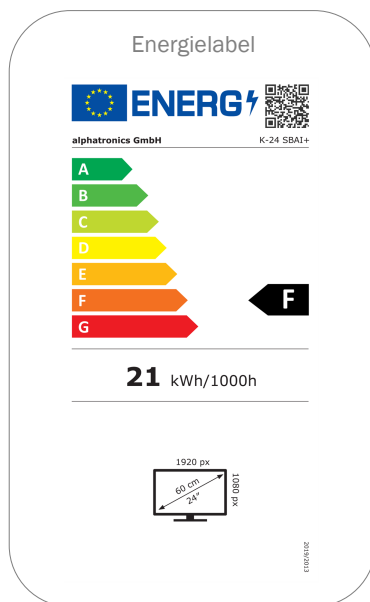

MODEL	K-24 SBAI+	
UPDATE	OTA (Over The Air) update	-
	Handmatige update via USB	•
STROOMVOORZIENING	Ingangsspanning	10.8 - 26 V DC
	Aan/uit schakelaar	•
	Energieverbruik kWh/1000h	21
	Stroomverbruik stand-by	< 0.5 W
	Energie-efficiëntieklasse	F
	EPREL registratienummer	1238071
EIGENSCHAPPEN	Slaaptimer	•
	Meertalig OSD-menu	•
	Ouderlijk toezicht	•
	LG Channels / LG Fitness	- / -
	Slim thuis: Kwestie IoT	-
	Apple AirPlay / HomeKit	- / -
BESCHERMING	Corrosiebeschermde elektronica	•
	Overspanningsbeveiliging	•
	Bescherming tegen omgekeerde polariteit	•
ALGEMEEN	Afmetingen met voet (B x H x D)	552 x 360 x 176 mm
	Afmetingen zonder voet (B x H x D)	552 x 326 x 52 mm
	Gewicht (met/zonder voet in kg)	3.90 kg / 3.70 kg
	Kleur behuizing	antraciet geborsteld
	VESA standaard	100 x 100 mm
	Herstelbaarheidsindex (Frankrijk)	-
GOEDKEURINGEN	CE	
EAN CODE	Product ID	K-24 SBAI+
	Intern artikelnummer	990751
	EAN	4260037134253

ACCESSOIRES

Tv-toestel, standaard, afstandsbediening, DVB-T2-antenne (AN5), 230V-voedingseenheid, 12V-sigarettenaansteker-kabel (ProCar), montageaccessoires, gebruiksaanwijzing I Let op! De meegeleverde accessoires kunnen enigszins variëren, afhankelijk van de regio, dealer of uitrustingsvariant.