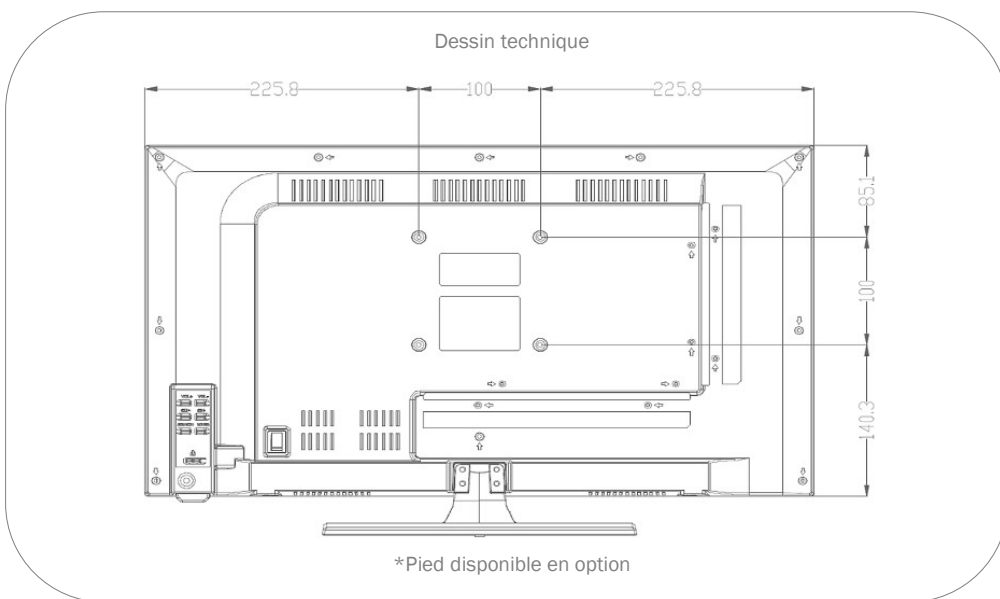

MODÈLE	K-24 SBAl+		
MISE À JOUR	Mise à jour OTA (Over The Air)	-	
	Mise à jour manuelle via USB	•	
ALIMENTATION	Tension d'entrée	10.8 - 26 V DC	
	Interrupteur marche/arrêt	•	
	Puissance absorbée kWh/1000h	21	
	Puissance absorbée en veille	< 0.5 W	
	Classe énergétique	F	
	Numéro d'enregistrement EPREL	1238071	
CARACTÉRISTIQUES	Minuterie de sommeil	•	
	Menu OSD multilingue	•	
	Contrôle parental	•	
	LG Channels / LG Fitness	- / -	
	Domotique : Matter IoT	-	
	Apple AirPlay / HomeKit	- / -	
	PROTECTION	Électronique protégée contre la corrosion	•
	Protection contre les surtensions	•	
	Protection contre les inversions de polarité	•	
GÉNÉRALITÉS	Dimensions avec base (L x H x P)	552 x 360 x 176 mm	
	Dimensions sans base (L x H x P)	552 x 326 x 52 mm	
	Poids (avec / sans pied en kg)	3.90 kg / 3.70 kg	
	Couleur	anthracite brossé	
	Norme VESA	100 x 100 mm	
	Indice de réparabilité	-	
HOMOLOGATIONS	CE		
CODE EAN	ID du produit	K-24 SBAl+	
	Numéro d'article interne	990751	
	Code EAN	4260037134253	

ACCESSOIRES

Téléviseur, support, télécommande, antenne DVB-T2 (AN5), bloc d'alimentation 230 V, câble allume-cigare 12 V (ProCar), accessoires de montage, mode d'emploi I Remarque ! Les accessoires fournis peuvent varier légèrement selon la région, le revendeur ou la variante d'équipement.