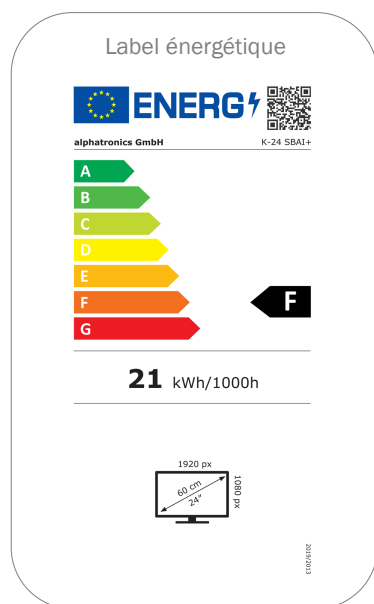

MODÈLE	K-24 SBAl+		
MISE À JOUR	Mise à jour OTA (Over The Air)	-	
	Mise à jour manuelle via USB	•	
ALIMENTATION	Tension d'entrée	10.8 - 26 V DC	
	Interrupteur marche/arrêt	•	
	Puissance absorbée kWh/1000h	21	
	Puissance absorbée en veille	< 0.5 W	
	Classe énergétique	F	
	Numéro d'enregistrement EPREL	1238071	
CARACTÉRISTIQUES	Minuterie de sommeil	•	
	Menu OSD multilingue	•	
	Contrôle parental	•	
	LG Channels / LG Fitness	- / -	
	Domotique : Matter IoT	-	
	Apple AirPlay / HomeKit	- / -	
	PROTECTION	Électronique protégée contre la corrosion	•
	Protection contre les surtensions	•	
	Protection contre les inversions de polarité	•	
GÉNÉRALITÉS	Dimensions avec base (L x H x P)	552 x 360 x 176 mm	
	Dimensions sans base (L x H x P)	552 x 326 x 52 mm	
	Poids (avec / sans pied en kg)	3.90 kg / 3.70 kg	
	Couleur	anthracite brossé	
	Norme VESA	100 x 100 mm	
	Indice de réparabilité	-	
HOMOLOGATIONS	CE		
CODE EAN	ID du produit	K-24 SBAl+	
	Numéro d'article interne	990751	
	Code EAN	4260037134253	

ACCESSOIRES

Téléviseur, support, télécommande, antenne DVB-T2 (AN5), bloc d'alimentation 230 V, câble allume-cigare 12 V (ProCar), accessoires de montage, mode d'emploi I Remarque ! Les accessoires fournis peuvent varier légèrement selon la région, le revendeur ou la variante d'équipement.