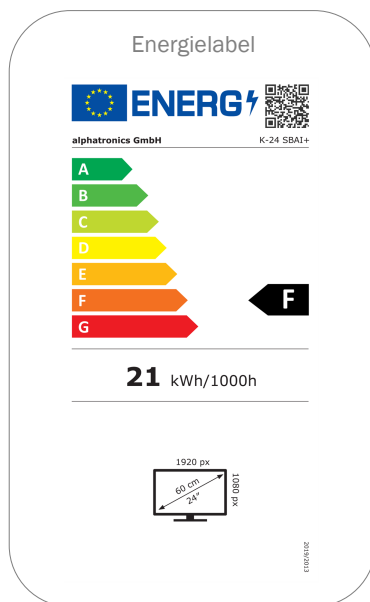

MODELL	K-24 SBAI+		
UPDATE	OTA (Over The Air) Update	-	
	Manuelles Update via USB	•	
STROMVERSORGUNG	Eingangsspannung	10.8 - 26 V DC	
	Manueller Ein-/Ausschalter	•	
	Jährlicher Energieverbrauch in kWh/1000h	21	
	Leistungsaufnahme im Standby	< 0.5 W	
	Energieeffizienzklasse	F	
	EPREL Registriernummer	1238071	
AUSSTATTUNG	Sleep Timer	•	
	Mehrsprachiges OSD-Menü	•	
	Kindersicherung	•	
	LG Channels / LG Fitness	- / -	
	Smart Home: Matter IoT	-	
	Apple AirPlay / HomeKit	- / -	
SCHUTZFUNKTIONEN	Korrosionsgeschützte Elektronik	•	
	Überspannungsschutz	•	
	Verpolungsschutz	•	
ALLGEMEIN	Abmessungen mit Fuß (B x H x T)	552 x 360 x 176 mm	
	Abmessungen ohne Fuß (B x H x T)	552 x 326 x 52 mm	
	Gewicht (mit/ohne Fuß in kg)	3.90 kg / 3.70 kg	
	Gehäusefarbe	anthrazit gebürstet	
	VESA-Standard	100 x 100 mm	
	Repairability Index (Frankreich)	-	
ZULASSUNGEN	CE		
EAN CODE	Produkt-ID	K-24 SBAI+	
	Interne Artikelnummer	990751	
	EAN	4260037134253	

VERPACKUNGSMATERIAL

Fernsehgerät, Standfuß, Fernbedienung, DVB-T2 Antenne (AN5), 230V Netzteil, 12V Zigarettenanzünderkabel (ProCar), Montagezubehör, Bedienungsanleitung | Hinweis! Das beiliegende Zubehör kann je nach Region, Händler oder Ausstattungsvariante leicht abweichen.