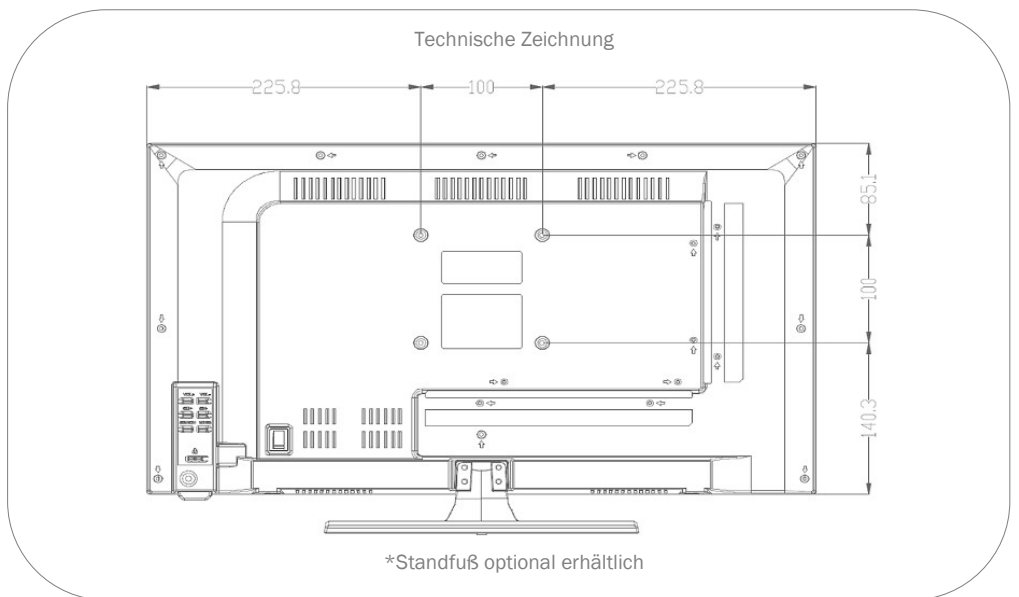

MODELL	K-24 SBAI+		
UPDATE	OTA (Over The Air) Update	-	
	Manuelles Update via USB	•	
STROMVERSORGUNG	Eingangsspannung	10.8 - 26 V DC	
	Manueller Ein-/Ausschalter	•	
	Jährlicher Energieverbrauch in kWh/1000h	21	
	Leistungsaufnahme im Standby	< 0.5 W	
	Energieeffizienzklasse	F	
	EPREL Registriernummer	1238071	
AUSSTATTUNG	Sleep Timer	•	
	Mehrsprachiges OSD-Menü	•	
	Kindersicherung	•	
	LG Channels / LG Fitness	- / -	
	Smart Home: Matter IoT	-	
	Apple AirPlay / HomeKit	- / -	
SCHUTZFUNKTIONEN	Korrosionsgeschützte Elektronik	•	
	Überspannungsschutz	•	
	Verpolungsschutz	•	
ALLGEMEIN	Abmessungen mit Fuß (B x H x T)	552 x 360 x 176 mm	
	Abmessungen ohne Fuß (B x H x T)	552 x 326 x 52 mm	
	Gewicht (mit/ohne Fuß in kg)	3.90 kg / 3.70 kg	
	Gehäusefarbe	anthrazit gebürstet	
	VESA-Standard	100 x 100 mm	
	Repairability Index (Frankreich)	-	
ZULASSUNGEN	CE		
EAN CODE	Produkt-ID	K-24 SBAI+	
	Interne Artikelnummer	990751	
	EAN	4260037134253	

VERPACKUNGSMATERIAL

Fernsehgerät, Standfuß, Fernbedienung, DVB-T2 Antenne (AN5), 230V Netzteil, 12V Zigarettenanzünderkabel (ProCar), Montagezubehör, Bedienungsanleitung | Hinweis! Das beiliegende Zubehör kann je nach Region, Händler oder Ausstattungsvariante leicht abweichen.