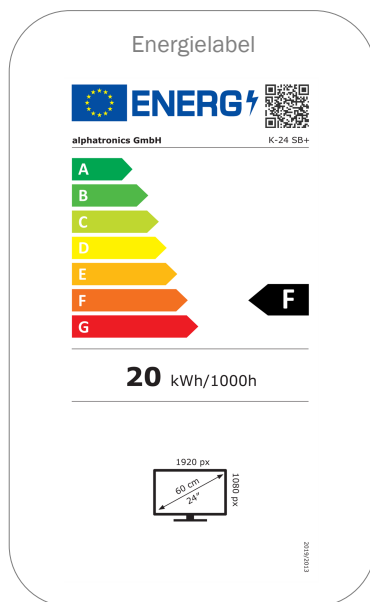

MODEL	K-24 SB+		
UPDATE	OTA (Over The Air) update	-	
	Handmatige update via USB	•	
STROOMVOORZIENING	Ingangsspanning	10.8 - 26 V DC	
	Aan/uit schakelaar	•	
	Energieverbruik kWh/1000h	22	
	Stroomverbruik stand-by	< 0.5 W	
	Energie-efficiëntieklasse	F	
	EPREL registratienummer	386274	
EIGENSCHAPPEN	Slaaptimer	•	
	Meertalig OSD-menu	•	
	Ouderlijk toezicht	•	
	LG Channels / LG Fitness	- / -	
	Slim thuis: Kwestie IoT	-	
	Apple AirPlay / HomeKit	- / -	
	BESCHERMING	Corrosiebeschermde elektronica	-
	Overspanningsbeveiliging	•	
	Bescherming tegen omgekeerde polariteit	•	
ALGEMEEN	Afmetingen met voet (B x H x D)	551 x 365 x 175 mm	
	Afmetingen zonder voet (B x H x D)	551 x 325 x 54 mm	
	Gewicht (met/zonder voet in kg)	3.90 kg / 3.70 kg	
	Kleur behuizing	antraciet geborsteld	
	VESA standaard	100 x 100 mm	
	Herstelbaarheidsindex (Frankrijk)	-	
GOEDKEURINGEN	CE		
EAN CODE	Product ID	K-24 SB+	
	Intern artikelnummer	990634	
	EAN	4260037133829	

ACCESSOIRES

Tv-toestel, standaard, afstandsbediening, DVB-T2-antenne (AN5), 230V-voedingseenheid, 12V-sigarettenaansteker-kabel (ProCar), montageaccessoires, gebruiksaanwijzing | Let op! De meegeleverde accessoires kunnen enigszins variëren, afhankelijk van de regio, dealer of uitrustingsvariant.