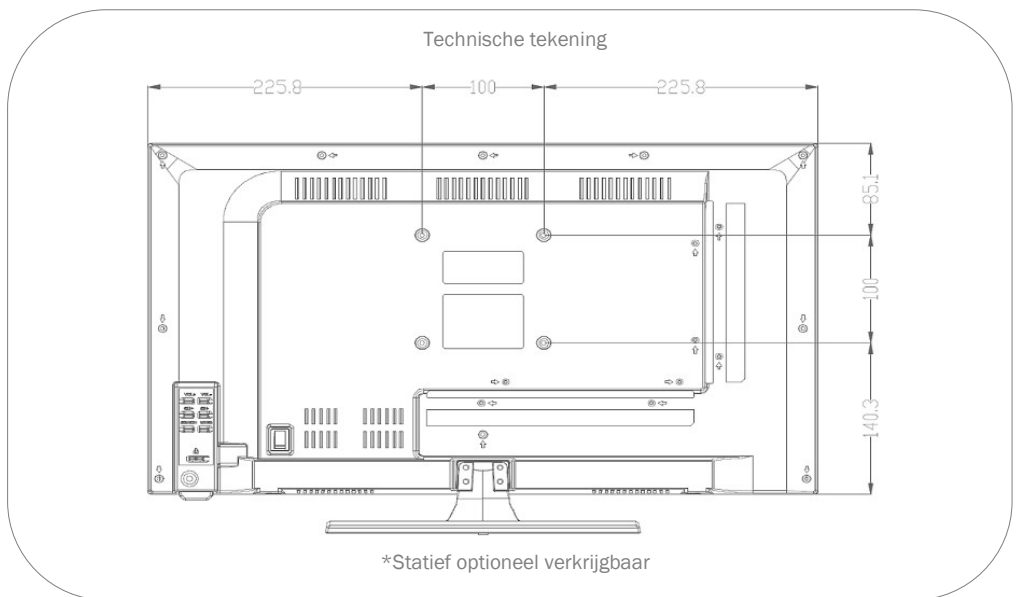

MODEL	K-24 SB+		
UPDATE	OTA (Over The Air) update	-	
	Handmatige update via USB	•	
STROOMVOORZIENING	Ingangsspanning	10.8 - 26 V DC	
	Aan/uit schakelaar	•	
	Energieverbruik kWh/1000h	22	
	Stroomverbruik stand-by	< 0.5 W	
	Energie-efficiëntieklasse	F	
	EPREL registratienummer	386274	
EIGENSCHAPPEN	Slaaptimer	•	
	Meertalig OSD-menu	•	
	Ouderlijk toezicht	•	
	LG Channels / LG Fitness	- / -	
	Slim thuis: Kwestie IoT	-	
	Apple AirPlay / HomeKit	- / -	
	BESCHERMING	Corrosiebeschermde elektronica	-
	Overspanningsbeveiliging	•	
	Bescherming tegen omgekeerde polariteit	•	
ALGEMEEN	Afmetingen met voet (B x H x D)	551 x 365 x 175 mm	
	Afmetingen zonder voet (B x H x D)	551 x 325 x 54 mm	
	Gewicht (met/zonder voet in kg)	3.90 kg / 3.70 kg	
	Kleur behuizing	antraciet geborsteld	
	VESA standaard	100 x 100 mm	
	Herstelbaarheidsindex (Frankrijk)	-	
GOEDKEURINGEN	CE		
EAN CODE	Product ID	K-24 SB+	
	Intern artikelnummer	990634	
	EAN	4260037133829	

ACCESSOIRES

Tv-toestel, standaard, afstandsbediening, DVB-T2-antenne (AN5), 230V-voedingseenheid, 12V-sigarettenaansteker-kabel (ProCar), montageaccessoires, gebruiksaanwijzing | Let op! De meegeleverde accessoires kunnen enigszins variëren, afhankelijk van de regio, dealer of uitrustingsvariant.