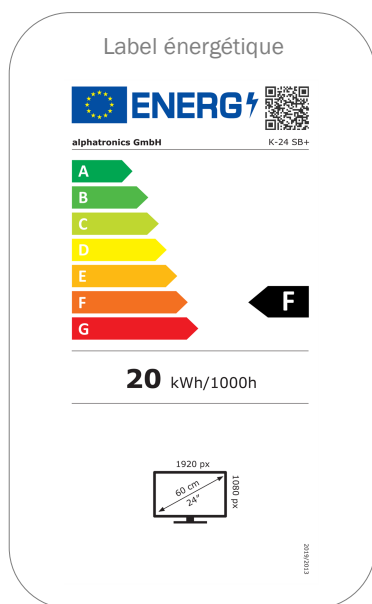

MODÈLE	K-24 SB+		
MISE À JOUR	Mise à jour OTA (Over The Air)	-	
	Mise à jour manuelle via USB	•	
ALIMENTATION	Tension d'entrée	10.8 - 26 V DC	
	Interrupteur marche/arrêt	•	
	Puissance absorbée kWh/1000h	22	
	Puissance absorbée en veille	< 0.5 W	
	Classe énergétique	F	
	Numéro d'enregistrement EPREL	386274	
CARACTÉRISTIQUES	Minuterie de sommeil	•	
	Menu OSD multilingue	•	
	Contrôle parental	•	
	LG Channels / LG Fitness	- / -	
	Domotique : Matter IoT	-	
	Apple AirPlay / HomeKit	- / -	
	PROTECTION	Électronique protégée contre la corrosion	-
	Protection contre les surtensions	•	
	Protection contre les inversions de polarité	•	
GÉNÉRALITÉS	Dimensions avec base (L x H x P)	551 x 365 x 175 mm	
	Dimensions sans base (L x H x P)	551 x 325 x 54 mm	
	Poids (avec / sans pied en kg)	3.90 kg / 3.70 kg	
	Couleur	anthracite brossé	
	Norme VESA	100 x 100 mm	
	Indice de réparabilité	-	
HOMOLOGATIONS	CE		
CODE EAN	ID du produit	K-24 SB+	
	Numéro d'article interne	990634	
	Code EAN	4260037133829	

ACCESSOIRES

Téléviseur, support, télécommande, antenne DVB-T2 (AN5), bloc d'alimentation 230 V, câble allume-cigare 12 V (ProCar), accessoires de montage, mode d'emploi | Remarque ! Les accessoires fournis peuvent varier légèrement selon la région, le revendeur ou la variante d'équipement.