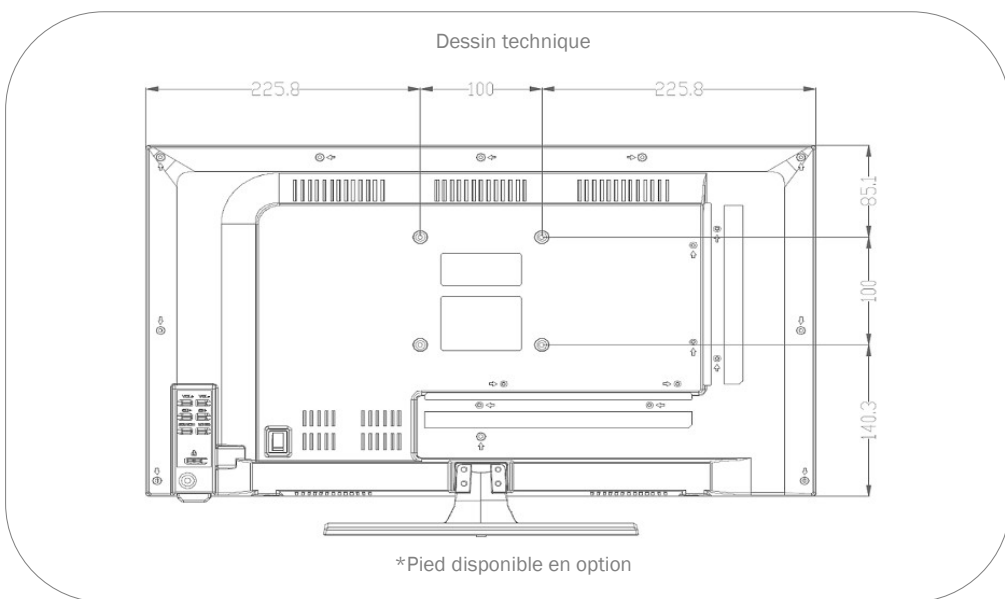

MODÈLE	K-24 SB+		
MISE À JOUR	Mise à jour OTA (Over The Air)	-	
	Mise à jour manuelle via USB	•	
ALIMENTATION	Tension d'entrée	10.8 - 26 V DC	
	Interrupteur marche/arrêt	•	
	Puissance absorbée kWh/1000h	22	
	Puissance absorbée en veille	< 0.5 W	
	Classe énergétique	F	
	Numéro d'enregistrement EPREL	386274	
CARACTÉRISTIQUES	Minuterie de sommeil	•	
	Menu OSD multilingue	•	
	Contrôle parental	•	
	LG Channels / LG Fitness	- / -	
	Domotique : Matter IoT	-	
	Apple AirPlay / HomeKit	- / -	
	PROTECTION	Électronique protégée contre la corrosion	-
	Protection contre les surtensions	•	
	Protection contre les inversions de polarité	•	
GÉNÉRALITÉS	Dimensions avec base (L x H x P)	551 x 365 x 175 mm	
	Dimensions sans base (L x H x P)	551 x 325 x 54 mm	
	Poids (avec / sans pied en kg)	3.90 kg / 3.70 kg	
	Couleur	anthracite brossé	
	Norme VESA	100 x 100 mm	
	Indice de réparabilité	-	
HOMOLOGATIONS	CE		
CODE EAN	ID du produit	K-24 SB+	
	Numéro d'article interne	990634	
	Code EAN	4260037133829	

ACCESSOIRES

Téléviseur, support, télécommande, antenne DVB-T2 (AN5), bloc d'alimentation 230 V, câble allume-cigare 12 V (ProCar), accessoires de montage, mode d'emploi | Remarque ! Les accessoires fournis peuvent varier légèrement selon la région, le revendeur ou la variante d'équipement.