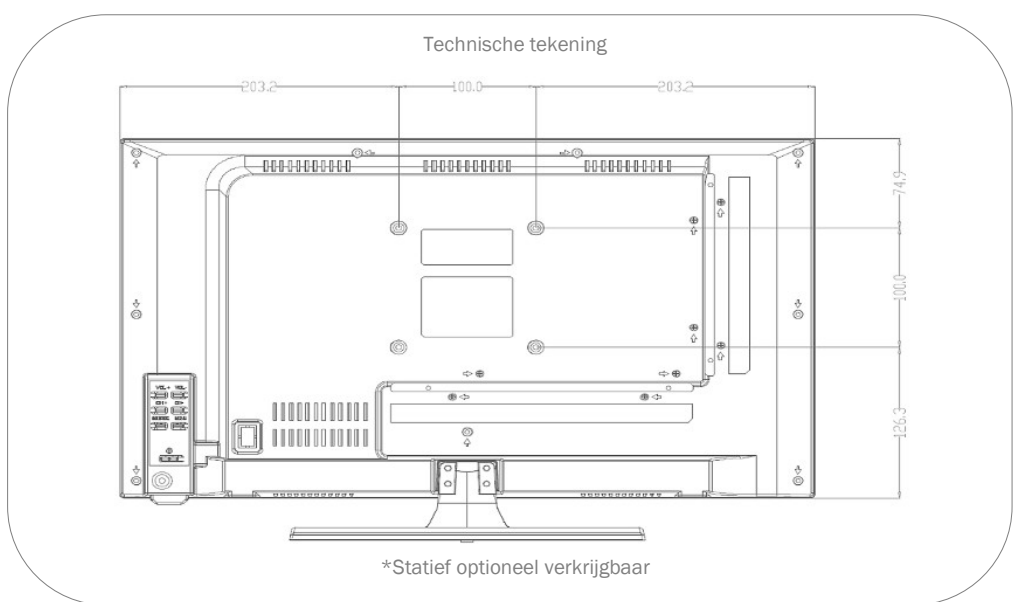

MODEL	K-22 SB+		
UPDATE	OTA (Over The Air) update	-	
	Handmatige update via USB	•	
STROOMVOORZIENING	Ingangsspanning	10.8 - 26 V DC	
	Aan/uit schakelaar	•	
	Energieverbruik kWh/1000h	20	
	Stroomverbruik stand-by	< 0.5 W	
	Energie-efficiëntieklasse	F	
	EPREL registratienummer	386273	
EIGENSCHAPPEN	Slaaptimer	•	
	Meertalig OSD-menu	•	
	Ouderlijk toezicht	•	
	LG Channels / LG Fitness	- / -	
	Slim thuis: Kwestie IoT	-	
	Apple AirPlay / HomeKit	- / -	
	BESCHERMING	Corrosiebeschermde elektronica	-
	Overspanningsbeveiliging	•	
	Bescherming tegen omgekeerde polariteit	•	
ALGEMEEN	Afmetingen met voet (B x H x D)	506 x 342 x 175 mm	
	Afmetingen zonder voet (B x H x D)	506 x 302 x 54 mm	
	Gewicht (met/zonder voet in kg)	3.70 kg / 3.50 kg	
	Kleur behuizing	antraciet geborsteld	
	VESA standaard	100 x 100 mm	
	Herstelbaarheidsindex (Frankrijk)	-	
GOEDKEURINGEN	CE		
EAN CODE	Product ID	K-22 SB+	
	Intern artikelnummer	990633	
	EAN	4260037133812	

ACCESSOIRES

Tv-toestel, standaard, afstandsbediening, DVB-T2-antenne (AN5), 230V-voedingseenheid, 12V-sigarettenaansteker-kabel (ProCar), montageaccessoires, gebruiksaanwijzing | Let op! De meegeleverde accessoires kunnen enigszins variëren, afhankelijk van de regio, dealer of uitrustingsvariant.

WETTELIJKE INFORMATIE

webOS Hub and ThinQ are trademarks of LG Electronics Inc. | Google, YouTube, other marks are trademarks of Google LLC. | Apple, AirPlay, Apple Home and HomeKit are trademarks of Apple Inc. registered in the U.S. and other countries and regions. | The Bluetooth® word mark and logos are registered trademarks owned by Bluetooth SIG, Inc. and any use of such marks by alphatronics is under license. | The terms HDMI, HDMI High-Definition Multimedia Interface, HDMI trade dress and the HDMI Logos are trademarks or registered trademarks of HDMI Licensing Administrator, Inc. | Accessoires kunnen enigszins afwijken, afhankelijk van de regio, dealer of apparatuurvariant. | Streamingdiensten en apps kunnen zonder voorafgaande kennisgeving worden gewijzigd of stopgezet door de aanbieder. | Beschikbaarheid van streamingdiensten varieert per regio. | Andere vermelde namen of benamingen kunnen handelsmerken of gedeponeerde handelsmerken van hun respectieve eigenaars zijn.