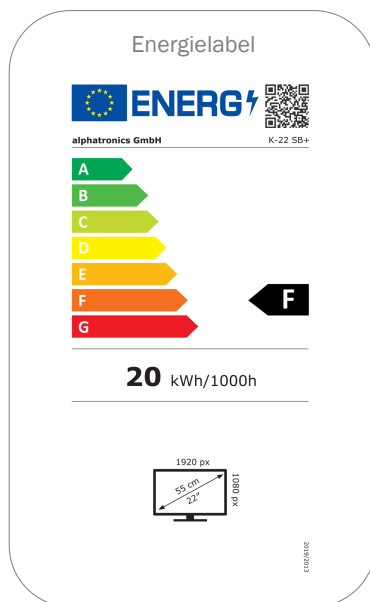

MODEL	K-22 SB+		
UPDATE	OTA (Over The Air) update	-	
	Handmatige update via USB	•	
STROOMVOORZIENING	Ingangsspanning	10.8 - 26 V DC	
	Aan/uit schakelaar	•	
	Energieverbruik kWh/1000h	20	
	Stroomverbruik stand-by	< 0.5 W	
	Energie-efficiëntieklasse	F	
	EPREL registratienummer	386273	
EIGENSCHAPPEN	Slaaptimer	•	
	Meertalig OSD-menu	•	
	Ouderlijk toezicht	•	
	LG Channels / LG Fitness	- / -	
	Slim thuis: Kwestie IoT	-	
	Apple AirPlay / HomeKit	- / -	
	BESCHERMING	Corrosiebeschermde elektronica	-
	Overspanningsbeveiliging	•	
	Bescherming tegen omgekeerde polariteit	•	
ALGEMEEN	Afmetingen met voet (B x H x D)	506 x 342 x 175 mm	
	Afmetingen zonder voet (B x H x D)	506 x 302 x 54 mm	
	Gewicht (met/zonder voet in kg)	3.70 kg / 3.50 kg	
	Kleur behuizing	antraciet geborsteld	
	VESA standaard	100 x 100 mm	
	Herstelbaarheidsindex (Frankrijk)	-	
GOEDKEURINGEN	CE		
EAN CODE	Product ID	K-22 SB+	
	Intern artikelnummer	990633	
	EAN	4260037133812	

ACCESSOIRES

Tv-toestel, standaard, afstandsbediening, DVB-T2-antenne (AN5), 230V-voedingseenheid, 12V-sigarettenaansteker-kabel (ProCar), montageaccessoires, gebruiksaanwijzing | Let op! De meegeleverde accessoires kunnen enigszins variëren, afhankelijk van de regio, dealer of uitrustingsvariant.

WETTELIJKE INFORMATIE

webOS Hub and ThinQ are trademarks of LG Electronics Inc. | Google, YouTube, other marks are trademarks of Google LLC. | Apple, AirPlay, Apple Home and HomeKit are trademarks of Apple Inc. registered in the U.S. and other countries and regions. | The Bluetooth® word mark and logos are registered trademarks owned by Bluetooth SIG, Inc. and any use of such marks by alphatronics is under license. | The terms HDMI, HDMI High-Definition Multimedia Interface, HDMI trade dress and the HDMI Logos are trademarks or registered trademarks of HDMI Licensing Administrator, Inc. | Accessoires kunnen enigszins afwijken, afhankelijk van de regio, dealer of apparatuurvariant. | Streamingdiensten en apps kunnen zonder voorafgaande kennisgeving worden gewijzigd of stopgezet door de aanbieder. | Beschikbaarheid van streamingdiensten varieert per regio. | Andere vermelde namen of benamingen kunnen handelsmerken of gedeponeerde handelsmerken van hun respectieve eigenaars zijn.