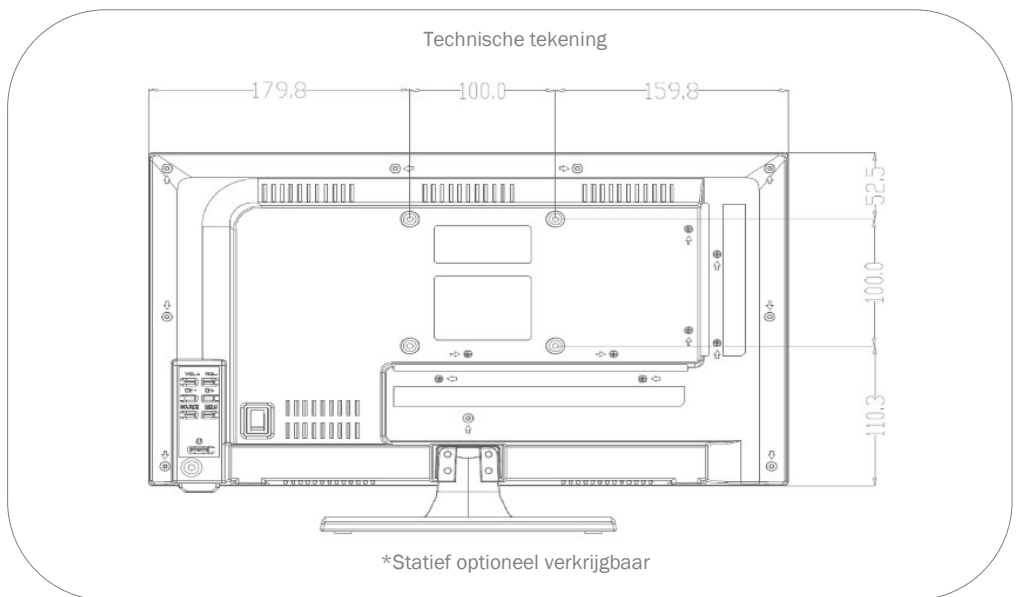

MODEL	K-19 SB+		
UPDATE	OTA (Over The Air) update	-	
	Handmatige update via USB	•	
STROOMVOORZIENING	Ingangsspanning	10.8 - 26 V DC	
	Aan/uit schakelaar	•	
	Energieverbruik kWh/1000h	16	
	Stroomverbruik stand-by	< 0.5 W	
	Energie-efficiëntieklasse	F	
	EPREL registratienummer	386272	
EIGENSCHAPPEN	Slaaptimer	•	
	Meertalig OSD-menu	•	
	Ouderlijk toezicht	•	
	LG Channels / LG Fitness	- / -	
	Slim thuis: Kwestie IoT	-	
	Apple AirPlay / HomeKit	- / -	
	BESCHERMING	Corrosiebeschermde elektronica	-
	Overspanningsbeveiliging	•	
	Bescherming tegen omgekeerde polariteit	•	
ALGEMEEN	Afmetingen met voet (B x H x D)	440 x 299 x 139 mm	
	Afmetingen zonder voet (B x H x D)	440 x 263 x 52 mm	
	Gewicht (met/zonder voet in kg)	2.90 kg / 2.60 kg	
	Kleur behuizing	antraciet geborsteld	
	VESA standaard	100 x 100 mm	
	Herstelbaarheidsindex (Frankrijk)	-	
GOEDKEURINGEN	CE		
EAN CODE	Product ID	K-19 SB+	
	Intern artikelnummer	990632	
	EAN	4260037133805	

ACCESSOIRES

Tv-toestel, standaard, afstandsbediening, DVB-T2-antenne (AN5), 230V-voedingseenheid, 12V-sigarettenaansteker-kabel (ProCar), montageaccessoires, gebruiksaanwijzing | Let op! De meegeleverde accessoires kunnen enigszins variëren, afhankelijk van de regio, dealer of uitrustingsvariant.