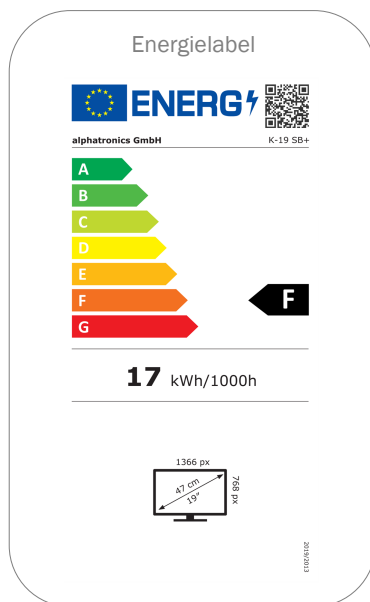

MODEL	K-19 SB+		
UPDATE	OTA (Over The Air) update	-	
	Handmatige update via USB	•	
STROOMVOORZIENING	Ingangsspanning	10.8 - 26 V DC	
	Aan/uit schakelaar	•	
	Energieverbruik kWh/1000h	16	
	Stroomverbruik stand-by	< 0.5 W	
	Energie-efficiëntieklasse	F	
	EPREL registratienummer	386272	
EIGENSCHAPPEN	Slaaptimer	•	
	Meertalig OSD-menu	•	
	Ouderlijk toezicht	•	
	LG Channels / LG Fitness	- / -	
	Slim thuis: Kwestie IoT	-	
	Apple AirPlay / HomeKit	- / -	
	BESCHERMING	Corrosiebeschermde elektronica	-
	Overspanningsbeveiliging	•	
	Bescherming tegen omgekeerde polariteit	•	
ALGEMEEN	Afmetingen met voet (B x H x D)	440 x 299 x 139 mm	
	Afmetingen zonder voet (B x H x D)	440 x 263 x 52 mm	
	Gewicht (met/zonder voet in kg)	2.90 kg / 2.60 kg	
	Kleur behuizing	antraciet geborsteld	
	VESA standaard	100 x 100 mm	
	Herstelbaarheidsindex (Frankrijk)	-	
GOEDKEURINGEN	CE		
EAN CODE	Product ID	K-19 SB+	
	Intern artikelnummer	990632	
	EAN	4260037133805	

ACCESSOIRES

Tv-toestel, standaard, afstandsbediening, DVB-T2-antenne (AN5), 230V-voedingseenheid, 12V-sigarettenaansteker-kabel (ProCar), montageaccessoires, gebruiksaanwijzing | Let op! De meegeleverde accessoires kunnen enigszins variëren, afhankelijk van de regio, dealer of uitrustingsvariant.