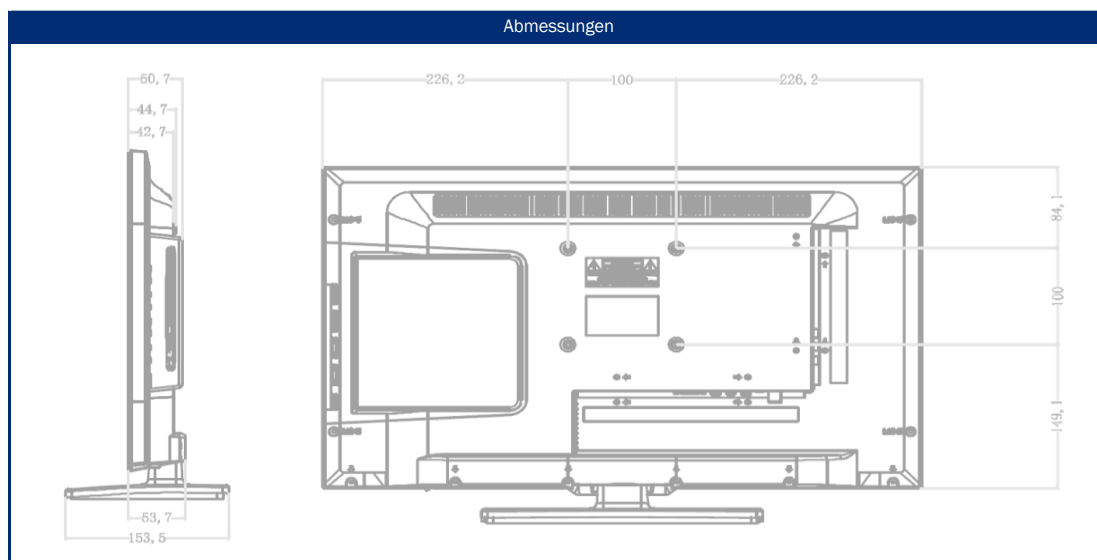

Modell	SL-24 SBAI+ONE	
NETZWERK	Dual Band WiFi (2.4 GHz / 5 GHz)	• / •
	Externe Wifi Antenne	•
	RJ45 (LAN)	•
SMART	SMART-TV² (Android-Betriebssystem⁴)	9.0
	Netrange¹	•
	Zugang zu APP Store	•
UPDATE	OTA (Over The Air) Update	•
	Manuelles Update via USB	•
STROMVERSORGUNG	Eingangsspannung	10,8 - 26 V DC
	Manueller Ein-/Ausschalter	•
	Jährlicher Energieverbrauch in kWh / 1000h	22
	Leistungsaufnahme im Standby	< 0.5 W
	Energieeffizienzklasse	F
AUSSTATTUNG	Ambient Mode	-
	Sleep Timer	•
	Graphisches OSD-Menü	deutsch / mehrsprachig
	Kindersicherung	• / via PIN-Eingabe
SCHUTZFUNKTIONEN	Korrosionsgeschützte Elektronik	•
	alphatronics Battery Control	•
	Überspannungsschutz	•
	Verpolungsschutz	•
ALLGEMEIN	Abmessungen mit Fuß (B x H x T)	552 x 375 x 154 mm
	Abmessungen ohne Fuß (B x H x T)	552 x 340 x 53 mm
	Gewicht (mit/ohne Fuß in kg)	4.06 kg / 3.89 kg
	Gehäusefarbe	anthrazit gebürstet
	VESA-Standard	100 x 100 mm
ZUBEHÖR³	TV-Gerät, Fernbedienung, DVB-T Antenne, Netzteil, 12V Anschlusskabel, Adapter, Bedienungsanleitung	
EAN CODE	Interne Artikelnummer	990695
	EAN	4260037133973

¹Produkte mit Netrange enthalten NetFront Browser BE von ACCESS Co. Ltd. ACCESS, das ACCESS Powered-Logo und NetFront sind Marken oder eingetragene Marken von ACCESS Co. Ltd. in Japan, den USA und / oder anderen Ländern.
²Streaming-Dienste sowie Apps können sich ohne Vorankündigung ändern oder vom Anbieter eingestellt werden. Streaming-Service-Verfügbarkeit variiert je nach Region.
³Zubehör kann je nach Region, Händler oder Ausstattungsvariante leicht abweichen.
⁴Google® und Android® sind Warenzeichen von Google Inc.
Weitere genannte Namen oder Bezeichnungen können die Warenzeichen bzw. eingetragenen Warenzeichen der jeweiligen Eigentümer sein.