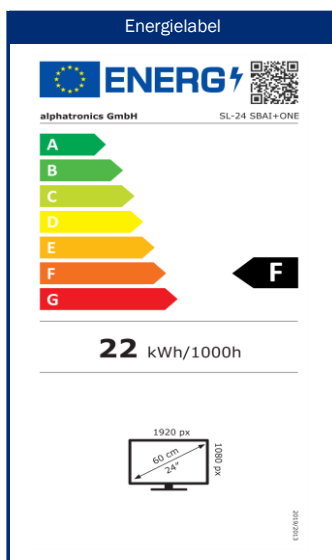

Modell	SL-24 SBAI+ONE	
NETZWERK	Dual Band WiFi (2.4 GHz / 5 GHz)	• / •
	Externe Wifi Antenne	•
	RJ45 (LAN)	•
SMART	SMART-TV² (Android-Betriebssystem⁴)	9.0
	Netrange¹	•
	Zugang zu APP Store	•
UPDATE	OTA (Over The Air) Update	•
	Manuelles Update via USB	•
STROMVERSORGUNG	Eingangsspannung	10,8 - 26 V DC
	Manueller Ein-/Ausschalter	•
	Jährlicher Energieverbrauch in kWh / 1000h	22
	Leistungsaufnahme im Standby	< 0.5 W
	Energieeffizienzklasse	F
AUSSTATTUNG	Ambient Mode	-
	Sleep Timer	•
	Graphisches OSD-Menü	deutsch / mehrsprachig
	Kindersicherung	• / via PIN-Eingabe
SCHUTZFUNKTIONEN	Korrosionsgeschützte Elektronik	•
	alphatronics Battery Control	•
	Überspannungsschutz	•
	Verpolungsschutz	•
ALLGEMEIN	Abmessungen mit Fuß (B x H x T)	552 x 375 x 154 mm
	Abmessungen ohne Fuß (B x H x T)	552 x 340 x 53 mm
	Gewicht (mit/ohne Fuß in kg)	4.06 kg / 3.89 kg
	Gehäusefarbe	anthrazit gebürstet
	VESA-Standard	100 x 100 mm
ZUBEHÖR³	TV-Gerät, Fernbedienung, DVB-T Antenne, Netzteil, 12V Anschlusskabel, Adapter, Bedienungsanleitung	
EAN CODE	Interne Artikelnummer	990695
	EAN	4260037133973

¹Produkte mit Netrange enthalten NetFront Browser BE von ACCESS Co. Ltd. ACCESS, das ACCESS Powered-Logo und NetFront sind Marken oder eingetragene Marken von ACCESS Co. Ltd. in Japan, den USA und / oder anderen Ländern.
²Streaming-Dienste sowie Apps können sich ohne Vorankündigung ändern oder vom Anbieter eingestellt werden. Streaming-Service-Verfügbarkeit variiert je nach Region.
³Zubehör kann je nach Region, Händler oder Ausstattungsvariante leicht abweichen.
⁴Google® und Android® sind Warenzeichen von Google Inc.
Weitere genannte Namen oder Bezeichnungen können die Warenzeichen bzw. eingetragenen Warenzeichen der jeweiligen Eigentümer sein.