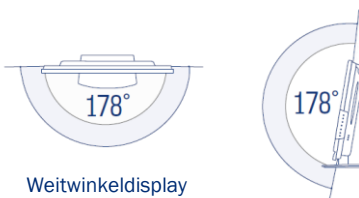

Modell	SL-24 SBAI+ONE		
BILD	Bildschirmgröße	24" / 60 cm	
	Displaytyp	LED-Weitwinkel Display	
	Bildformat	16:9 Widescreen	
	Betrachtungswinkel	178° (H) / 178° (V)	
	Auflösung	1920 x 1080 / Full-HD	
	Kontrastverhältnis	1000:1	
	Helligkeitswert	300 cd/m ²	
	Reaktionszeit	< 5 ms	
	Bildmodi	4	
	alphatronics CIS (Color Improvement System)	•	
TON	Ausgangsleistung (RMS)	2 x 5 W	
	Integrierte Lautsprecher	•	
	Stereo-Sound	•	
	alphatronicsAUDIO+	•	
	Soundmodi	5	
alphatronicsONE	Steuerung der alphatronicsONE		
Bluetooth®	Bluetooth® Version	5.1	
	Bluetooth® Reichweite	30 m	
	Wiedergaberichtung	Sender & Empfänger	
EMPFANG	integrierter Triple-Tuner (DVB-S/S2 + DVB-T/T2 + DVB-C)	•	
	Videocodierung	MPEG-2 / MPEG-4	
	HEVC-Standards	H.264 / H.265	
	TV / Video Systeme	PAL, SECAM	
	EMPFANG (SAT)	CI+ Modulschacht	• / Version 1.4
	HbbTV	-	
	Automatischer Sendersuchlauf	•	
	Vorinstallierte Senderliste	Deutschland / EU	
	Fast Scan	•	
	LCN (Logic Channel Numbering)	•	
	Elektronischer Programmführer (EPG)	•	
	Anzeige Signalqualität (DVB-S/S2)	•	
	Teletext (TOP-System)	•	
	PROGRAMMSPEICHER	Favoritenliste	•
		max. Programmplätze: DVB-T/C	500
max. Programmplätze: DVB-S2		3500	
PVR	PVR-Funktion freigeschaltet	- / (optional erhältlich)	
	Timeshift	- / (nach Freischaltung)	
	EPG / Timer Aufnahme	• / (nach Freischaltung)	
	Integrierter Festplattenspeicher	-	
WIEDERGABE	integrierter DVD-Player	-	
	Unterstützte DVD Größe	-	
	DVD-Formate	-	
	(CD, DVD, VCD, MP3, DVD-R, DVD-RW, DivX, JPEG)	-	
	integrierter Media Player	•	
ANSCHLÜSSE	F-Anschluss (SAT)	•	
	IEC Anschluss (Antenne)	•	
	HDMI™ Buchse	2x	
	HDMI™: ARC / CEC Support	• / •	
	AV IN / AV OUT	• / •	
	Kopfhörerausgang (3,5 mm)	•	
	YPbPR-Anschluss (3,5 mm)	-	
	Cinch IN (Audio/Video)	-	
	Digital Coaxial OUT	•	
	USB-Buchse (2.0 Standard) / Output max. (mA)	2x / 500 mA (max.)	